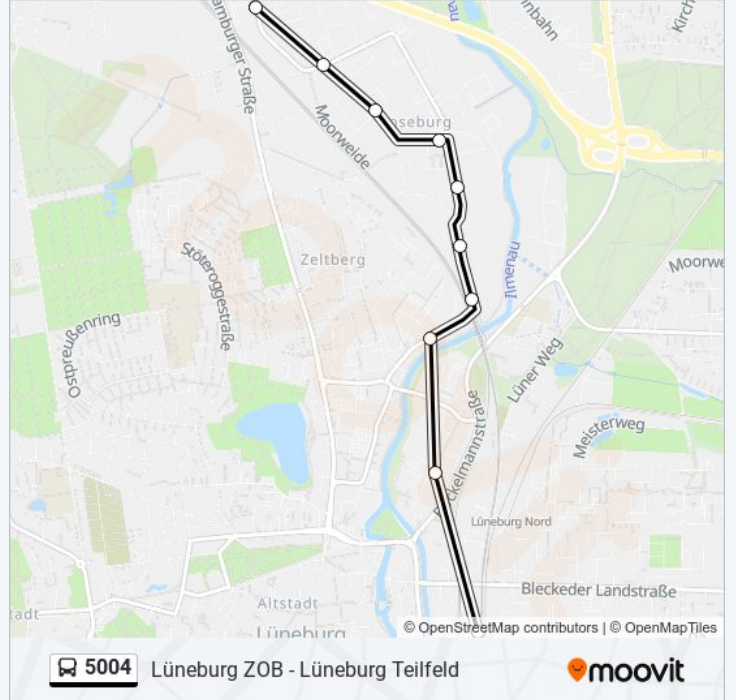

Lüneburg Zob

Lüneburg Konrad-Zuse-Allee

Lüneburg Ilmenaucenter

Lüneburg Eisenbahnbrücke

Lüneburg Goseburgstraße

Lüneburg am Graben

Lüneburg Goebelstraße

Lüneburg Bessemerstraße

Lüneburg Teilfeld
 Lüneburg Hagemannsweg
 Lüneburg Bei Der Pferdehütte
 Lüneburg Böcklerstraße/Tüv
 Lüneburg Bessemerstraße
 Lüneburg Goebelstraße
 Lüneburg am Graben
 Lüneburg Goseburgstraße
 Lüneburg Eisenbahnbrücke
 Lüneburg Ilmenaucenter
 Lüneburg Konrad-Zuse-Allee
 Lüneburg Zob

Buslinie 5004 Fahrpläne

Abfahrzeiten in Richtung Lüneburg Zob

Montag	05:01 - 21:01
Dienstag	05:01 - 21:01
Mittwoch	05:01 - 21:01
Donnerstag	05:01 - 21:01
Freitag	05:01 - 21:01
Samstag	06:06 - 20:01
Sonntag	09:06 - 19:01

Buslinie 5004 Info

Richtung: Lüneburg Zob

Stationen: 12

Fahrtdauer: 21 Min

Linien Informationen:

Buslinie 5004 Offline Fahrpläne und Netzkarten stehen auf moovitapp.com zur Verfügung. Verwende den Moovit App, um Live Bus Abfahrten, Zugfahrpläne oder U-Bahn Fahrplanzeiten zu sehen, sowie Schritt für Schritt Wegangaben für alle öffentlichen Verkehrsmittel in Hamburg & schleswig-Holstein zu erhalten.