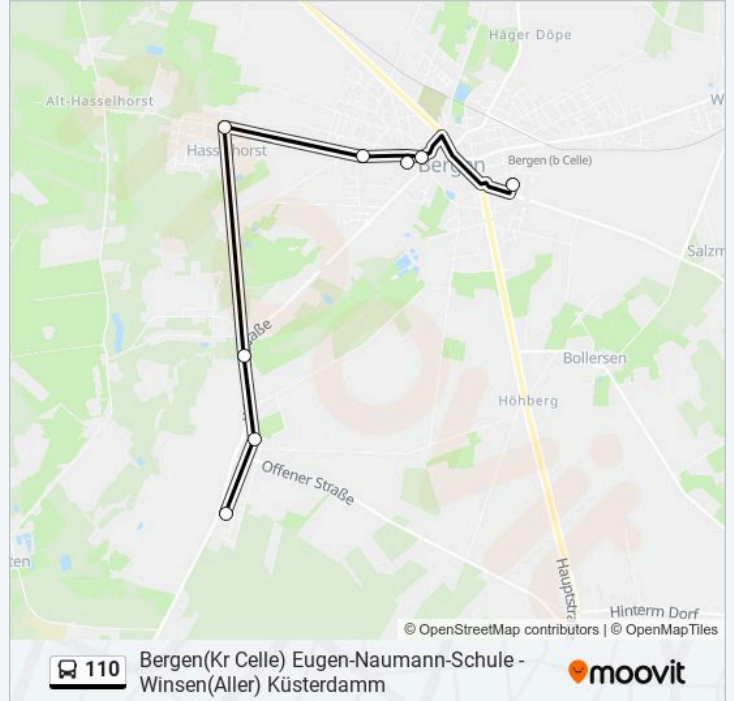

### Richtung: Bergen-Belsen Siedlung

8 Haltestellen

[LINIENPLAN ANZEIGEN](#)

Bergen(Kr Celle) Eugen-Naumann-Schule

Bergen(Kr Celle) Langestraße

Bergen(Kr Celle) Hinrich-Wolff-Schule

Bergen(Kr Celle) Obs

Hasselhorst Ortsmitte

### Buslinie 110 Fahrpläne

Abfahrzeiten in Richtung Bergen-Belsen Siedlung

Montag	11:31 - 17:47
Dienstag	11:31 - 17:47
Mittwoch	11:31 - 17:47
Donnerstag	11:31 - 17:47
Freitag	11:31 - 17:47
Samstag	Kein Betrieb
Sonntag	Kein Betrieb

### Buslinie 110 Info

**Richtung:** Bergen-Belsen Siedlung

**Stationen:** 8

**Fahrtdauer:** 15 Min

**Linien Informationen:**

**Richtung: Bollersen Ortsmitte**

10 Haltestellen

[LINIENPLAN ANZEIGEN](#)