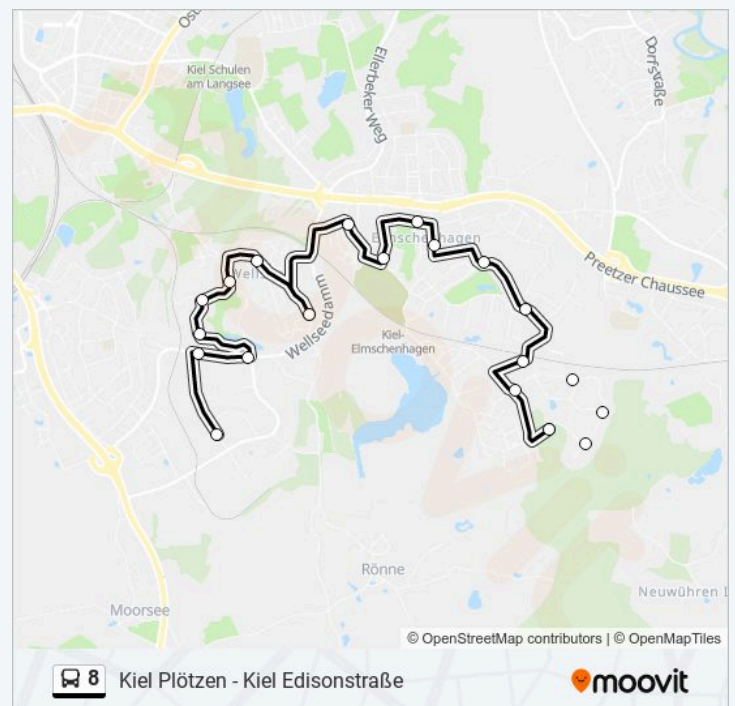

Richtung: Wellsee

20 Haltestellen

[LINIENPLAN ANZEIGEN](#)

Kiel Plötzen
Kiel Partenkirchener Straße
Kiel Rarsrott
Kiel Waldhof
Kiel Zeppelinring
Kiel Sonthofener Straße
Kiel Franzensbader Straße
Kiel Schulzentrum Elmschenhagen
Kiel Teplitzer Allee
Kiel Bebelplatz
Kiel Friedhof Elmschenhagen
Kiel Dorfstraße
Kiel Schoolkamp
Kiel Buschkoppel
Kiel Wellsee Sportplatz
Kiel Julius-Leber-Straße
Kiel Tresckowweg
Kiel Kreisauer Straße
Kiel Bunsenstraße
Kiel Edisonstraße

linie 8 Fahrpläne

Abfahrzeiten in Richtung Wellsee

Montag	06:23 - 18:57
Dienstag	06:23 - 18:57
Mittwoch	06:23 - 18:57
Donnerstag	06:23 - 18:57
Freitag	06:23 - 18:57
Samstag	08:45 - 18:45
Sonntag	Kein Betrieb

linie 8 Info

Richtung: Wellsee

Stationen: 20

Fahrtdauer: 26 Min

Linien Informationen:

linie 8 Offline Fahrpläne und Netzkarten stehen auf moovitapp.com zur Verfügung. Verwende den Moovit App, um Live Bus Abfahrten, Zugfahrpläne oder U-Bahn Fahrplanzeiten zu sehen, sowie Schritt für Schritt Wegangaben für alle öffentlichen Verkehrsmittel in Hamburg & schleswig-Holstein zu erhalten.

© 2024 Moovit - Alle Rechte vorbehalten