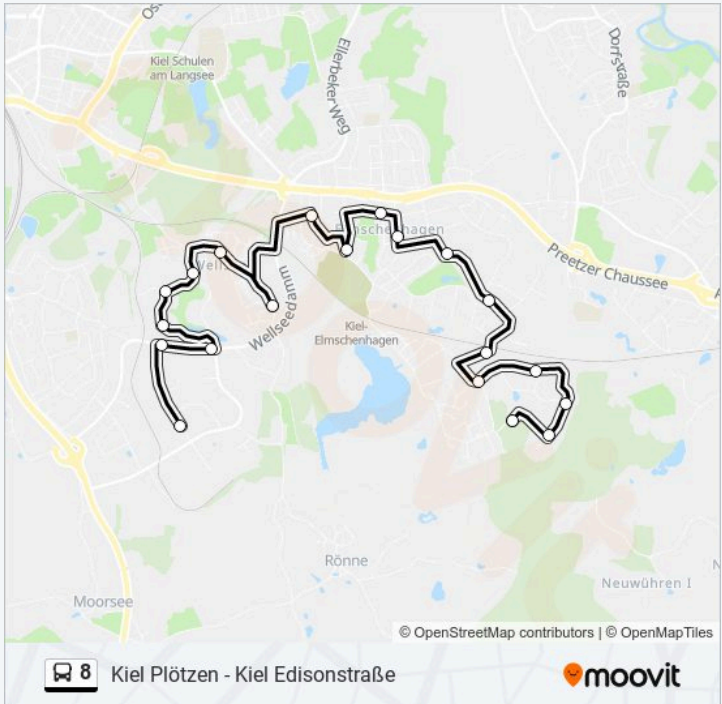

Kiel Plötzen - Kiel Edisonstraße

Hol Dir Die App

Die linie 8 (Kiel Plötzen - Kiel Edisonstraße) hat 2 Routen

(1) Waldhof: 06:28 - 18:28(2) Wellsee: 06:23 - 18:57

Verwende Moovit, um die nächste Station der linie 8 zu finden und um zu erfahren wann die nächste linie 8 kommt.

Richtung: Waldhof
 20 Haltestellen
[LINIENPLAN ANZEIGEN](#)

- Kiel Edisonstraße
- Kiel Bunsenstraße
- Kiel Kreisauer Straße
- Kiel Tresckowweg
- Kiel Julius-Leber-Straße
- Kiel Wellsee Sportplatz
- Kiel Buschkoppel
- Kiel Schoolkamp
- Kiel Dorfstraße
- Kiel Friedhof Elmschenhagen
- Kiel Bebelplatz
- Kiel Teplitzer Allee
- Kiel Schulzentrum Elmschenhagen
- Kiel Franzensbader Straße
- Kiel Sonthofener Straße
- Kiel Zeppelinring
- Kiel Plötzen
- Kiel Partenkirchener Straße
- Kiel Rarsrott
- Kiel Waldhof

linie 8 Fahrpläne
 Abfahrzeiten in Richtung Waldhof

Montag	06:28 - 18:28
Dienstag	06:28 - 18:28
Mittwoch	06:28 - 18:28
Donnerstag	06:28 - 18:28
Freitag	06:28 - 18:28
Samstag	08:16 - 18:16
Sonntag	Kein Betrieb

linie 8 Info
Richtung: Waldhof
Stationen: 20
Fahrtdauer: 29 Min
Linien Informationen:

Richtung: Wellsee

20 Haltestellen

[LINIENPLAN ANZEIGEN](#)

Kiel Plötzen
Kiel Partenkirchener Straße
Kiel Rarsrott
Kiel Waldhof
Kiel Zeppelinring
Kiel Sonthofener Straße
Kiel Franzensbader Straße
Kiel Schulzentrum Elmschenhagen
Kiel Teplitzer Allee
Kiel Bebelplatz
Kiel Friedhof Elmschenhagen
Kiel Dorfstraße
Kiel Schoolkamp
Kiel Buschkoppel
Kiel Wellsee Sportplatz
Kiel Julius-Leber-Straße
Kiel Tresckowweg
Kiel Kreisauer Straße
Kiel Bunsenstraße
Kiel Edisonstraße