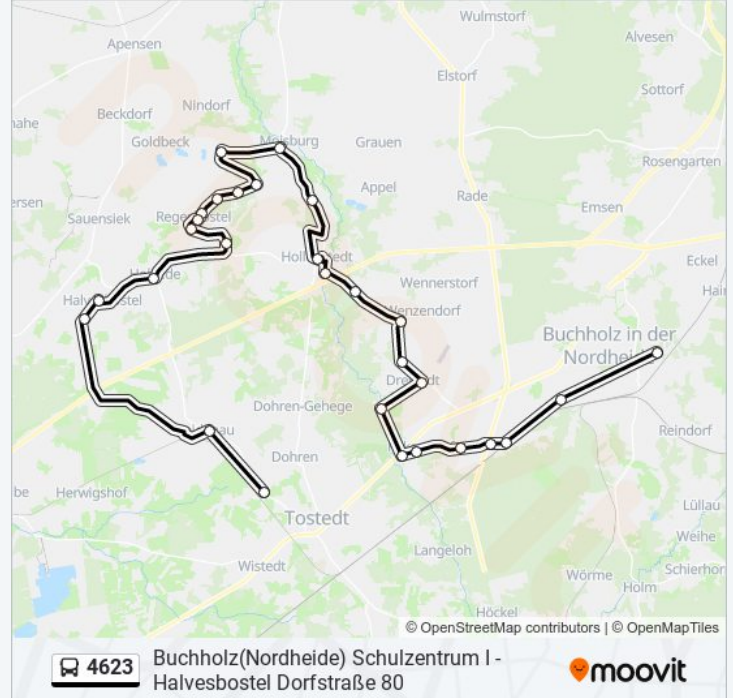

## Buslinie 4623 Info

**Richtung:** Wüstenhöfen Ort

**Stationen:** 29

**Fahrtdauer:** 85 Min

**Linien Informationen:**

Staersbeck Regesbosteler Straße

Regesbostel Zum Hohen Berg

Regesbostel Kurze Straße

Regesbostel Langes Feld

Regesbostel Bachstraße

Holtorfsbostel Birkenweg

Holvede Haselweg

Halvesbostel Zum Ahrensberg

Halvesbostel Dorfstraße 80

Heidenau(Nordheide) Neue Straße

Wüstenhöfen Ort