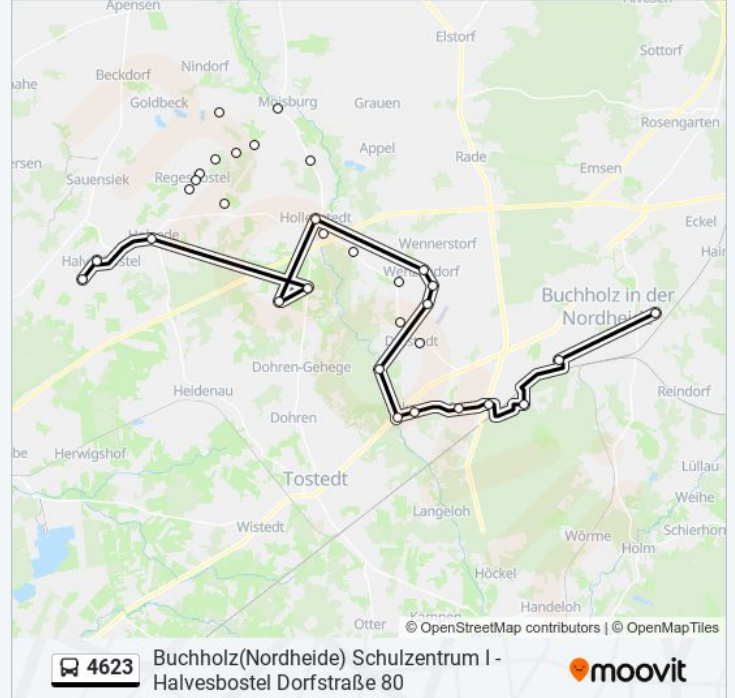

### Buslinie 4623 Info

**Richtung:** Halvesbostel Dorfstraße 80

**Stationen:** 32

**Fahrtdauer:** 66 Min

**Linien Informationen:**

Ochtmannsbruch Siedlung

Emmen(Nordheide) Abzw. Wohlesbostel

Moisburg Rahmstorfer Straße

Rahmstorf am Berge

Staersbeck Kreuzung

Staersbeck Regesbosteler Straße

Regesbostel Zum Hohen Berg

Regesbostel Kurze Straße

Regesbostel Langes Feld

Regesbostel Bachstraße

Holtorfsbostel Birkenweg

Holvede Haselweg

Halvesbostel Zum Ahrensberg

Halvesbostel Dorfstraße 80

**4623** Buchholz(Nordheide) Schulzentrum I - Halvesbostel Dorfstraße 80 

### Richtung: Hollenstedt(Nordheide) Schulzentrum

15 Haltestellen

[LINIENPLAN ANZEIGEN](#)

Buchholz(Nordheide) Schulzentrum I

Buchholz(Nordheide) Waldschule

Buchholz(Nordheide) Schulzentrum II

Sprötze Bürgermeister-Kröger-Straße