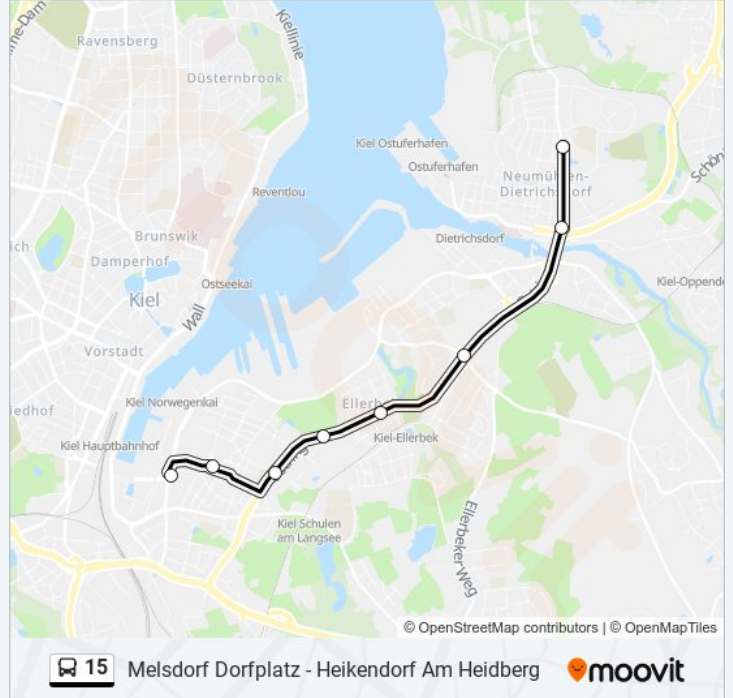

Buslinie 15 Info

Richtung: Kiel Hbf

Stationen: 19

Kiel Daimlerstraße

Kiel Wittland

Kiel Königstein

Kiel Dehnckestraße

Kiel Gravelottestraße

Kiel Wilhelmplatz

Kiel Exerzierplatz

Kiel Rathaus/Opernhaus

Kiel Andreas-Gayk-Straße

Kiel Hauptbahnhof

Fahrtdauer: 24 Min

Linien Informationen:

Richtung: Kiel Lüderitzstraße

8 Haltestellen

[LINIENPLAN ANZEIGEN](#)

Kiel Kvg-Betriebshof Werftstraße

Kiel Karlstal

Kiel Stoschstraße

Kiel Ernestinenstraße

Kiel Hollmannstraße

Kiel Klausdorfer Weg/Ostring

Buslinie 15 Info

Richtung: Kiel Lüderitzstraße

Stationen: 8

Fahrtdauer: 14 Min

Linien Informationen:

Richtung: Mettenhof

40 Haltestellen

[LINIENPLAN ANZEIGEN](#)