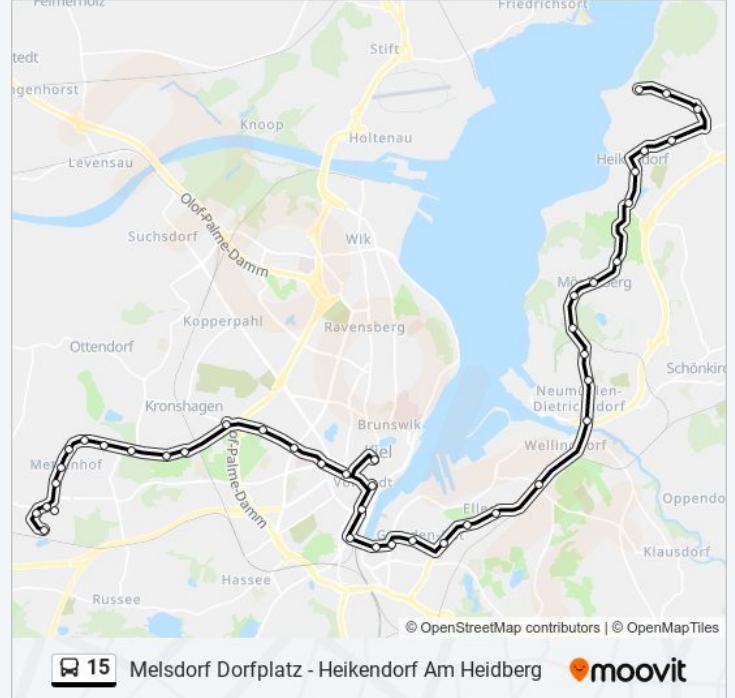

Kiel Ernestinenstraße

Kiel Hollmannstraße

Kiel Klausdorfer Weg/Ostring

Kiel Tiefe Allee

Kiel Lüderitzstraße

Kiel Hermannstraße

Kiel Hasselfelde

Mönkeberg Gänsekrug

Mönkeberg am Eksol

Mönkeberg Hirschtal

Heikendorf-Kitzeberg

Heikendorf Künstlermuseum

Heikendorf Rathaus

Heikendorf Grasweg

Heikendorf Rührsbrook

Heikendorf Korügen

Heikendorf am Heidberg

Richtung: Kiel Hbf

19 Haltestellen

[LINIENPLAN ANZEIGEN](#)

Kiel Roskilder Weg

Kiel Seelandweg

Kiel Jütlandring

Kiel Stavangerstraße

Buslinie 15 Info

Richtung: Kiel Hbf

Stationen: 19

Kiel Daimlerstraße

Kiel Wittland

Kiel Königstein

Kiel Dehnckestraße

Kiel Gravelottestraße