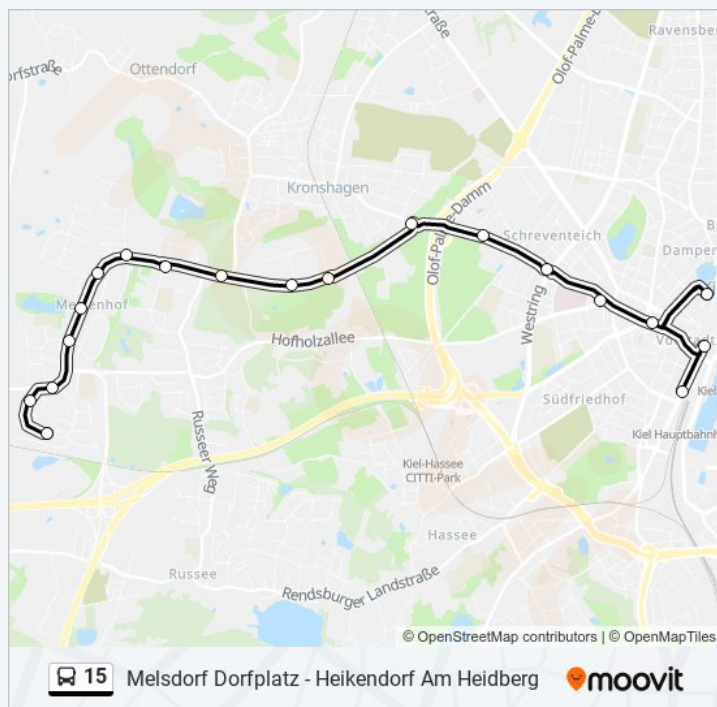

Kiel Ernestinenstraße

Kiel Hollmannstraße

Kiel Klausdorfer Weg/Ostring

Kiel Tiefe Allee

Kiel Lüderitzstraße

Kiel Hermannstraße

Kiel Hasselfelde

Mönkeberg Gänsekrug

Buslinie 15 Info

Richtung: Kiel Hbf

Stationen: 19

Kiel Daimlerstraße

Kiel Wittland

Kiel Königstein

Kiel Dehnckestraße

Kiel Gravelottestraße

Kiel Wilhelmplatz

Kiel Exerzierplatz

Kiel Rathaus/Opernhaus

Kiel Andreas-Gayk-Straße

Kiel Hauptbahnhof

Fahrtdauer: 24 Min

Linien Informationen:

Richtung: Kiel Lüderitzstraße

8 Haltestellen

[LINIENPLAN ANZEIGEN](#)

Kiel Kvg-Betriebshof Werftstraße

Kiel Karlstal

Kiel Stoschstraße

Kiel Ernestinenstraße

Kiel Hollmannstraße

Kiel Klausdorfer Weg/Ostring