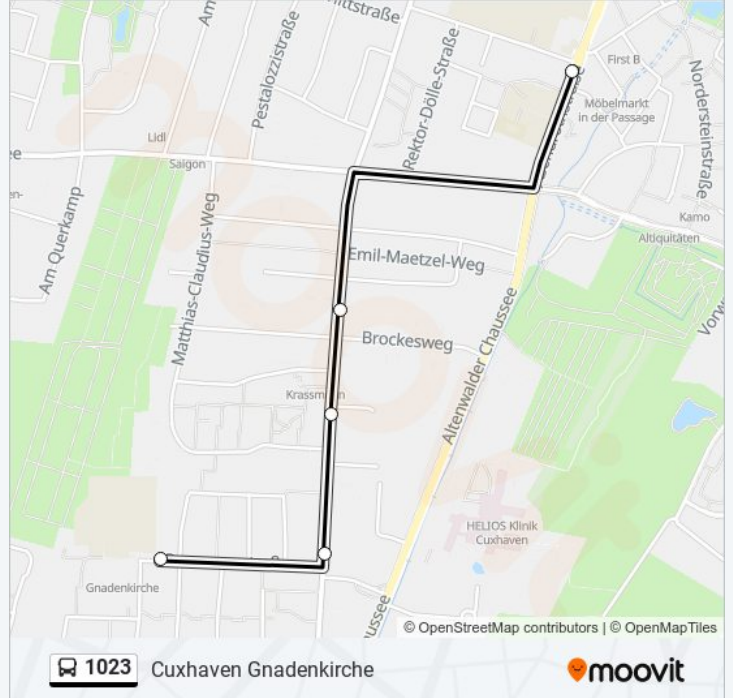

Cuxhaven Hebbelstraße

Cuxhaven Matthias-Claudius-Weg

Cuxhaven Schneidemühlplatz

Cuxhaven Gnadenkirche

Buslinie 1023 Fahrpläne

Abfahrzeiten in Richtung Cuxhaven Gnadenkirche

Montag	07:46
Dienstag	07:46
Mittwoch	07:46
Donnerstag	07:46
Freitag	07:46
Samstag	Kein Betrieb
Sonntag	Kein Betrieb

Buslinie 1023 Info

Richtung: Cuxhaven Gnadenkirche

Stationen: 5

Fahrtdauer: 6 Min

Linien Informationen:

**Richtung: Cuxhaven Vanneter
Platz/Schulzentrum**

13 Haltestellen

[LINIENPLAN ANZEIGEN](#)

- Cuxhaven-Holte Denkmal
- Cuxhaven-Holte Nordende
- Cuxhaven-Holte-Spangen Sixtstraße
- Cuxhaven Südlicher Drangstweg
- Cuxhaven Wasserwerk
- Cuxhaven Drangstweg 54/59
- Cuxhaven Erlenweg
- Cuxhaven Süderwisch 76/74
- Cuxhaven Gnadencapelle
- Cuxhaven Schneidemühlplatz
- Cuxhaven Matthias-Claudius-Weg
- Cuxhaven Hebbelstraße
- Cuxhaven Vanneter Platz/Schulzentrum

Buslinie 1023 Info

Richtung: Cuxhaven Vanneter Platz/Schulzentrum

Stationen: 13

Fahrtdauer: 19 Min

Linien Informationen:

Richtung: Cuxhaven-Holte Denkmal

14 Haltestellen

[LINIENPLAN ANZEIGEN](#)