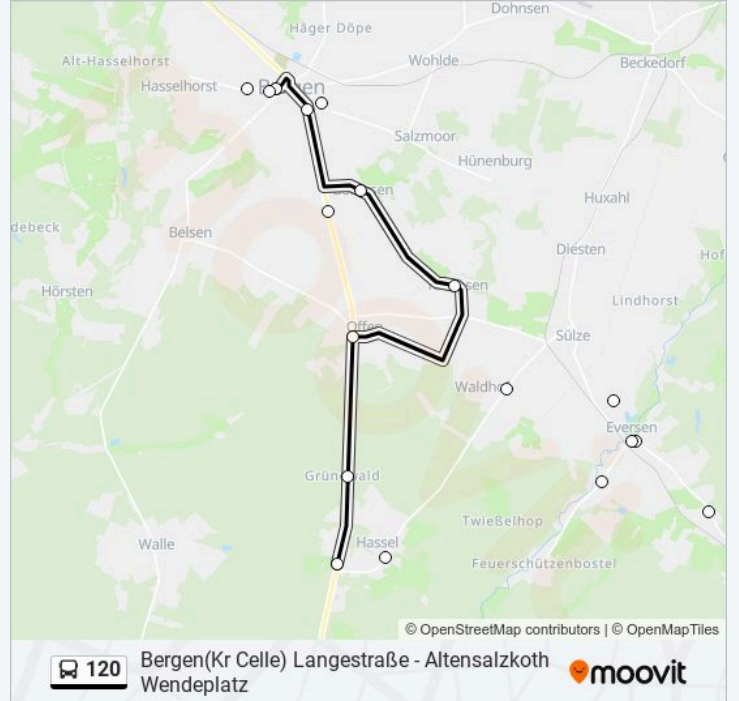

Verwende Moovit, um die nächste Station der Buslinie 120 zu finden und um zu erfahren wann die nächste Buslinie 120 kommt.

**Richtung: Altensalzkoth Wendeplatz**

19 Haltestellen

[LINIENPLAN ANZEIGEN](#)

Bergen(Kr Celle) Langestraße  
Bergen(Kr Celle) Obs  
Bergen(Kr Celle) Hinrich-Wolff-Schule  
Bergen(Kr Celle) Eugen-Naumann-Schule  
Bergen(Kr Celle) Celler Straße  
Bollersen Höhberg  
Bergen-Offen Aschendam  
Bergen-Offen B 3  
Bergen-Grünwald  
Bergen-Hassel  
Bergen-Hassel Ortsmitte  
Sülze(Bergen) Waldhof  
Eversen(Kr Celle) Ortsmitte  
Eversen(Kr Celle) Örtzestraße 46  
Eversen(Kr Celle) Örtzestraße 3  
Eversen(Kr Celle) Sandberg  
Altensalzkoth Gasthaus Helms  
Altensalzkoth Ortsmitte  
Altensalzkoth Wendeplatz

**Buslinie 120 Info****Richtung:** Altensalzkoth Wendeplatz**Stationen:** 19**Fahrtdauer:** 36 Min**Linien Informationen:**

## Richtung: Bergen(Kr Celle) Langestraße

18 Haltestellen

[LINIENPLAN ANZEIGEN](#)

Altensalzkoth Wendeplatz  
 Altensalzkoth Ortsmitte  
 Altensalzkoth Gasthaus Helms  
 Eversen(Kr Celle) Sandberg  
 Eversen(Kr Celle) Örtzestraße 46  
 Eversen(Kr Celle) Örtzestraße 3  
 Eversen(Kr Celle) Ortsmitte  
 Sülze(Bergen) Waldhof  
 Bergen-Hassel Ortsmitte  
 Bergen-Hassel  
 Bergen-Grünewald  
 Bergen-Offen B 3  
 Bollersen Höhberg  
 Bergen(Kr Celle) Celler Straße  
 Bergen(Kr Celle) Eugen-Naumann-Schule  
 Bergen(Kr Celle) Hinrich-Wolff-Schule  
 Bergen(Kr Celle) Obs  
 Bergen(Kr Celle) Langestraße

## Buslinie 120 Info

**Richtung:** Bergen(Kr Celle) Langestraße

**Stationen:** 18

**Fahrtdauer:** 19 Min

**Linien Informationen:**

Buslinie 120 Offline Fahrpläne und Netzkarten stehen auf moovitapp.com zur Verfügung. Verwende den Moovit App, um Live Bus Abfahrten, Zugfahrpläne oder U-Bahn Fahrplanzeiten zu sehen, sowie Schritt für Schritt Wegangaben für alle öffentlichen Verkehrsmittel in Hamburg & schleswig-Holstein zu erhalten.