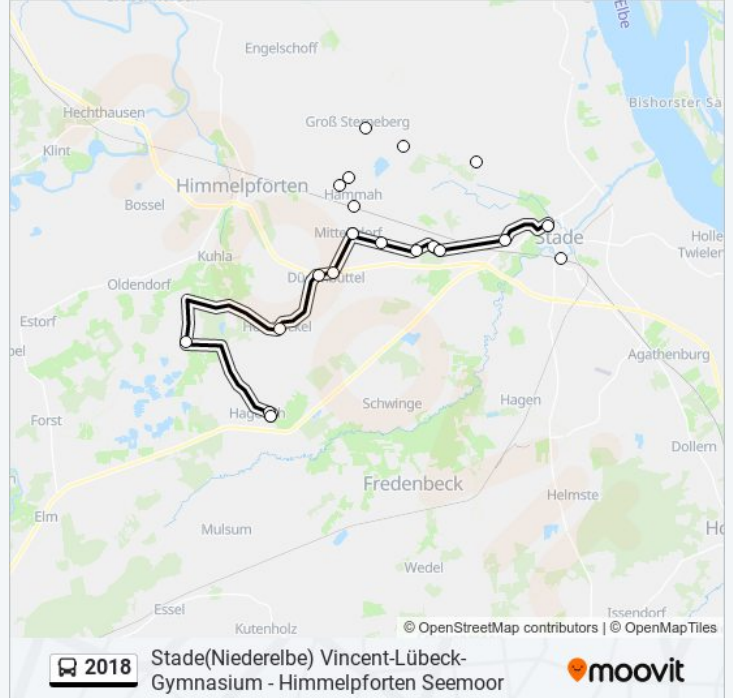

## Richtung: Heinbokel-Hagenah Trift

15 Haltestellen

[LINIENPLAN ANZEIGEN](#)

Stade(Niederelbe) Bahnhof/Zob  
 Stade(Niederelbe) Vincent-Lübeck-Gymnasium  
 Stade(Niederelbe) Beethovenstraße  
 Stadermoor Abzw. Groß Sterneberg  
 Groß Sterneberg Groß Sterneberger Straße 9a  
 Groß Sterneberg Wendeplatz  
 Hammah Bahnhofstraße 76  
 Hammah Grundschule  
 Hammah Bahnhof  
 Düdenbüttel Im Klamm  
 Düdenbüttel Heinbockeler Straße  
 Heinbockel Kötnerende  
 Oldendorf(Kr Stade) Timmerlade 29  
 Heinbokel-Hagenah Alte Schule  
 Heinbokel-Hagenah Trift

## Buslinie 2018 Fahrpläne

Abfahrzeiten in Richtung Heinbokel-Hagenah Trift

Montag	14:53 - 15:34
Dienstag	14:53 - 15:34
Mittwoch	14:53 - 15:34
Donnerstag	14:53 - 15:34
Freitag	14:53
Samstag	Kein Betrieb
Sonntag	Kein Betrieb

## Buslinie 2018 Info

**Richtung:** Heinbokel-Hagenah Trift

**Stationen:** 15

**Fahrtdauer:** 40 Min

**Linien Informationen:**

### Richtung: Himmelpforten Schulzentrum

7 Haltestellen

[LINIENPLAN ANZEIGEN](#)

Stade(Niederelbe) Friedrich-Fröbel-Schule

Haddorf(Stade) Haddorfer Berg

Mittelsdorf Mühlenweg

Düdenbüttel Im Klamm

Düdenbüttel Heinbockeler Straße