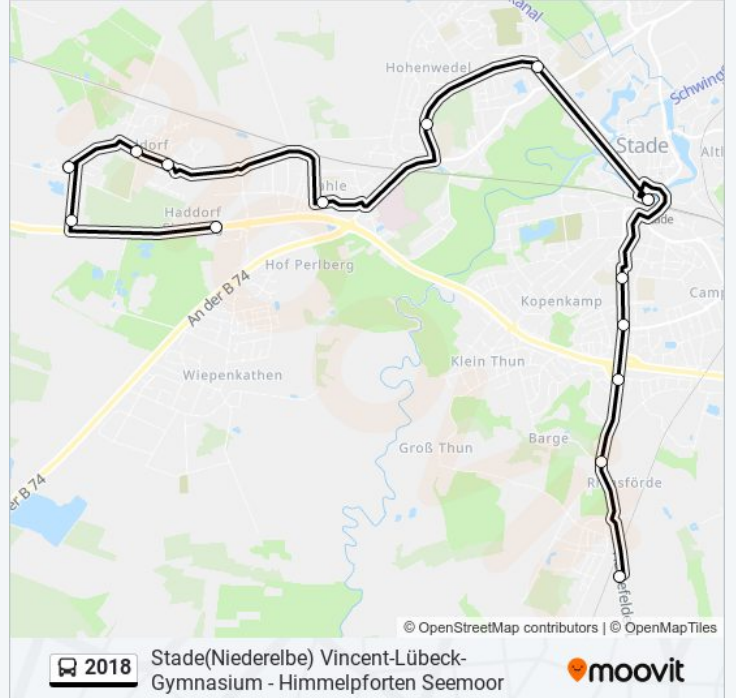

## Richtung: Stade Bildungscampus Riensförde

14 Haltestellen

[LINIENPLAN ANZEIGEN](#)

Haddorf(Stade) Bormannskamp  
 Haddorf(Stade) Haddorfer Hauptstraße 2  
 Haddorf(Stade) Dorfanger  
 Haddorf(Stade) am Rugen Hollen  
 Haddorf(Stade) Haddorfer Berg  
 Hahle(Stade) Bielfeldtweg  
 Stade(Niederelbe) Beethovenstraße  
 Stade(Niederelbe) Pulverweg  
 Stade(Niederelbe) Bahnhof/Zob  
 Stade(Niederelbe) Athenaeum  
 Stade(Niederelbe) Sachsenstraße-West  
 Stade(Niederelbe) Bronzeschmiede  
 Stade(Niederelbe) Fredenbecker Weg  
 Stade Bildungscampus Riensförde

## Buslinie 2018 Info

**Richtung:** Stade Bildungscampus Riensförde

**Stationen:** 14

**Fahrtdauer:** 36 Min

**Linien Informationen:**