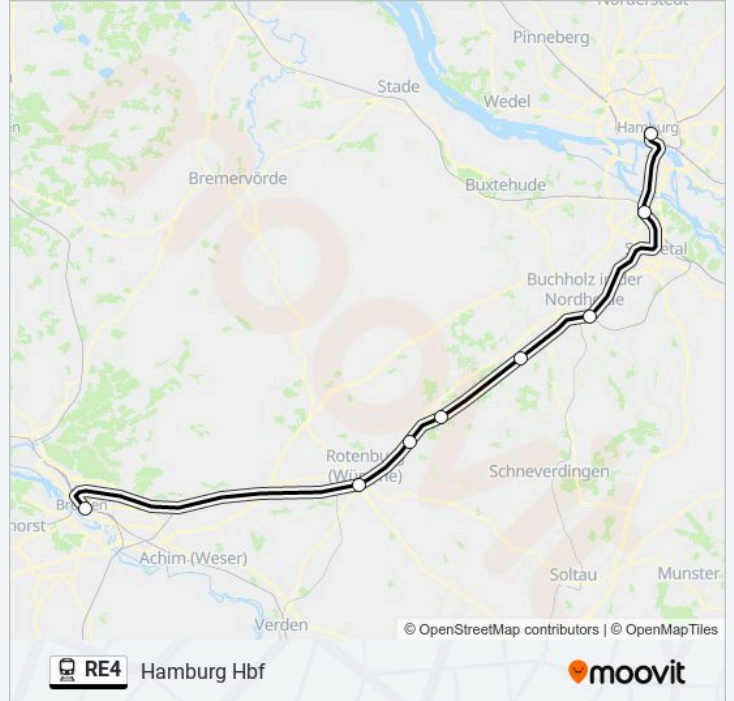

Bremen Hbf

[Hol Dir Die App](#)

Die Bahnlinie RE4 (Bremen Hbf) hat 4 Routen

(1) Bremen Hbf: 05:58 - 20:15(2) Göttingen: 07:09(3) Hamburg Hbf: 05:28 - 20:33(4) Rotenburg(wümme): 21:15

Verwende Moovit, um die nächste Station der Bahnlinie RE4 zu finden und um zu erfahren wann die nächste Bahnlinie RE4 kommt.

[LINIENPLAN ANZEIGEN](#)

Bremen Hbf

Rotenburg(Wümme)

Scheeßel

Lauenbrück

Tostedt

Buchholz (Nordheide)

Hamburg-Harburg (Db)

### Bahnlinie RE4 Fahrpläne

Abfahrzeiten in Richtung Hamburg Hbf

Montag	05:28 - 20:33
Dienstag	05:28 - 20:33
Mittwoch	05:28 - 20:33
Donnerstag	08:55 - 19:33
Freitag	05:28 - 20:33
Samstag	07:55 - 19:33
Sonntag	08:55 - 19:33

### Bahnlinie RE4 Info

**Richtung:** Hamburg Hbf

**Stationen:** 8

**Fahrtdauer:** 70 Min

**Linien Informationen:**