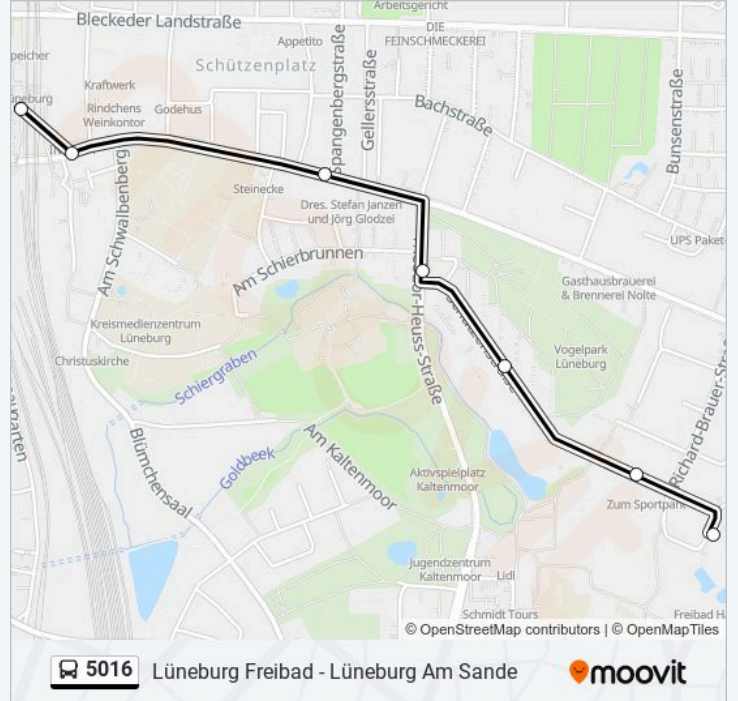

Lüneburg Gellerstraße

Lüneburg Theodor-Heuss-Straße

Lüneburg Schützenstraße

Lüneburg Ostlandring

Lüneburg Freibad

Buslinie 5016 Fahrpläne

Abfahrzeiten in Richtung Lüneburg Freibad

| | |
|------------|---------------|
| Montag | 05:34 - 21:37 |
| Dienstag | 05:34 - 21:37 |
| Mittwoch | 05:34 - 21:37 |
| Donnerstag | 05:34 - 21:37 |
| Freitag | 05:34 - 21:37 |
| Samstag | 06:37 - 20:37 |
| Sonntag | 09:37 - 19:37 |

Buslinie 5016 Info**Richtung:** Lüneburg Freibad**Stationen:** 6**Fahrtdauer:** 7 Min**Linien Informationen:**

Richtung: Lüneburg Zob

7 Haltestellen

[LINIENPLAN ANZEIGEN](#)

- Lüneburg Freibad
- Lüneburg Ostlandring
- Lüneburg Schützenstraße
- Lüneburg Theodor-Heuss-Straße
- Lüneburg Gellerstraße
- Lüneburg Pulverweg Süd
- Lüneburg Zob

Buslinie 5016 Fahrpläne

Abfahrzeiten in Richtung Lüneburg Zob

| | |
|------------|---------------|
| Montag | 05:12 - 21:45 |
| Dienstag | 05:12 - 21:45 |
| Mittwoch | 05:12 - 21:45 |
| Donnerstag | 05:12 - 21:45 |
| Freitag | 05:12 - 21:45 |
| Samstag | 06:15 - 20:15 |
| Sonntag | 09:15 - 19:15 |

Buslinie 5016 Info

Richtung: Lüneburg Zob

Stationen: 7

Fahrtdauer: 8 Min

Linien Informationen:

Buslinie 5016 Offline Fahrpläne und Netzkarten stehen auf moovitapp.com zur Verfügung. Verwende den Moovit App, um Live Bus Abfahrten, Zugfahrpläne oder U-Bahn Fahrplanzeiten zu sehen, sowie Schritt für Schritt Wegangaben für alle öffentlichen Verkehrsmittel in Hamburg & schleswig-Holstein zu erhalten.