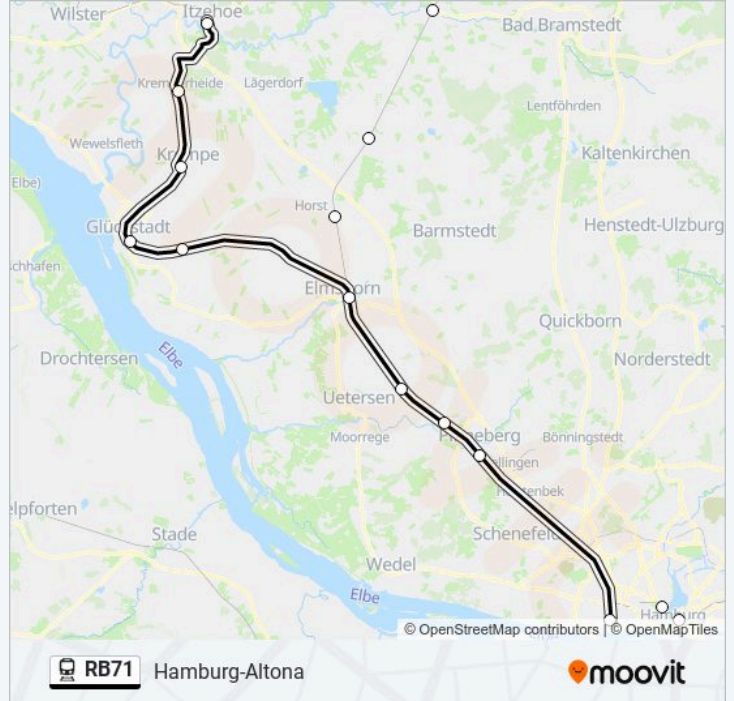

Richtung: Elmshorn

Stationen: 4

Fahrtdauer: 16 Min

Linien Informationen:

Richtung: Hamburg-Altona

10 Haltestellen

[LINIENPLAN ANZEIGEN](#)

Itzehoe
 Kremperheide
 Krempe
 Glückstadt
 Herzhorn
 Elmshorn
 Tornesch
 Prisdorf
 Pinneberg
 Hamburg-Altona

Bahnlinie RB71 Fahrpläne

Abfahrzeiten in Richtung Hamburg-Altona

Montag	04:09 - 23:11
Dienstag	00:02 - 22:23
Mittwoch	04:09 - 22:23
Donnerstag	04:09 - 23:33
Freitag	05:09 - 23:33
Samstag	04:09 - 23:11
Sonntag	04:47 - 23:11

Bahnlinie RB71 Info

Richtung: Hamburg-Altona

Stationen: 10

Fahrtdauer: 41 Min

Linien Informationen:

Richtung: Herzhorn

2 Haltestellen

[LINIENPLAN ANZEIGEN](#)

Richtung: Herzhorn

Stationen: 2

Fahrtdauer: 9 Min

Linien Informationen:

 [Bahnlinie RB71 Karte](#)

Richtung: Itzehoe

10 Haltestellen

[LINIENPLAN ANZEIGEN](#)