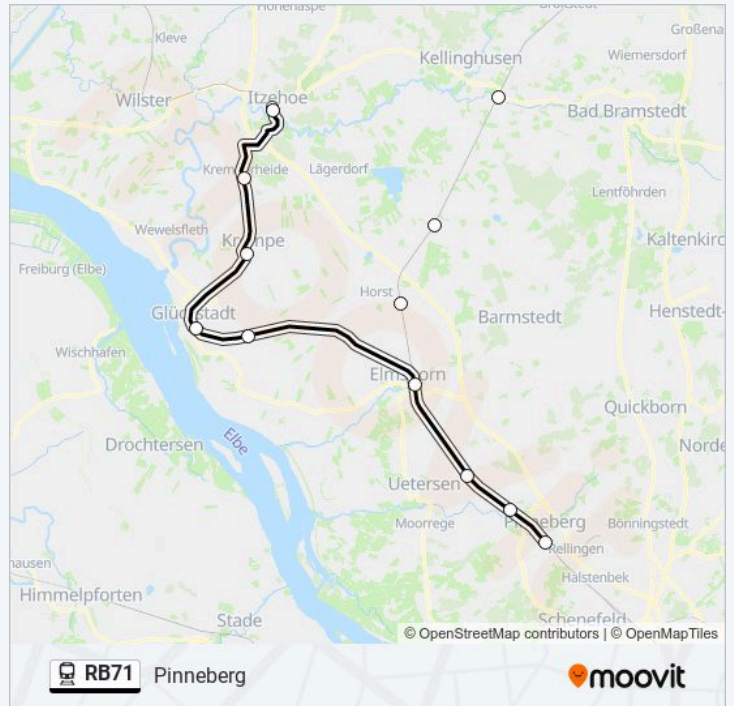

Linien Informationen:

Richtung: Pinneberg

2 Haltestellen

[LINIENPLAN ANZEIGEN](#)

Hamburg-Altona

Pinneberg

Bahnlinie RB71 Fahrpläne

Abfahrzeiten in Richtung Pinneberg

Montag	05:14
Dienstag	Kein Betrieb
Mittwoch	Kein Betrieb
Donnerstag	Kein Betrieb
Freitag	Kein Betrieb
Samstag	Kein Betrieb
Sonntag	Kein Betrieb

Bahnlinie RB71 Info

Richtung: Pinneberg

Stationen: 2

Fahrtdauer: 10 Min

Linien Informationen:

[Bahnlinie RB71 Karte](#)

Richtung: Wrist

8 Haltestellen

[LINIENPLAN ANZEIGEN](#)

Bahnlinie RB71 Fahrpläne

Abfahrzeiten in Richtung Wrist

Montag	00:07 - 22:54
Dienstag	00:07 - 22:36