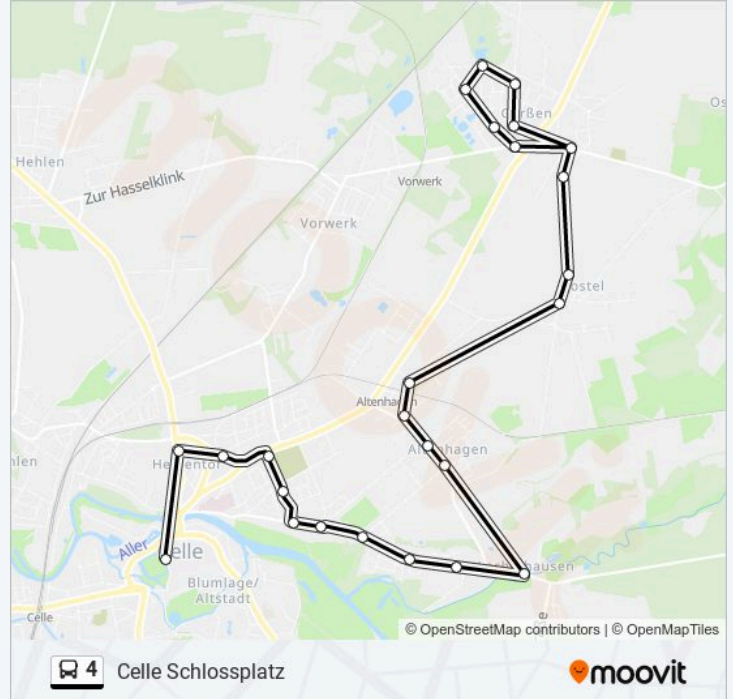

### Richtung: Celle Garßen Schule

18 Haltestellen

[LINIENPLAN ANZEIGEN](#)

- Celle Schlossplatz/Museum
- Celle Allgemeines Krankenhaus
- Celle Landessozialgericht
- Celle Prinzengarten
- Celle Albert-Schweitzer-Straße
- Celle Robert-Koch-Straße
- Celle Dörnbergstraße
- Celle Berkefeldweg
- Celle Freitagsbach
- Celle Lontzekweg
- Celle Altenhagen Dorf
- Celle Altenhagen Fasanenweg
- Celle Altenhagen Feuerwehrhaus
- Celle Altenhagen Schule
- Bostel(Celle) Ortsmitte
- Bostel(Celle) Straßenkamp
- Celle Hundehoopsfeld
- Celle Garßen Schule

**Buslinie 4 Info**

**Richtung:** Celle Schlossplatz

**Stationen:** 26

**Fahrtdauer:** 36 Min

**Linien Informationen:**

Celle Berkefeldweg

Celle Dörnbergstraße

Celle Robert-Koch-Straße

Celle Albert-Schweitzer-Straße

Celle Prinzengarten

Celle am Wasserturm

Celle Münzstraße

Celle Schlossplatz

### Richtung: Garßen Grauenbarge

25 Haltestellen

[LINIENPLAN ANZEIGEN](#)

Celle Schlossplatz/Museum

Celle Allgemeines Krankenhaus

Celle Landessozialgericht

Celle Prinzengarten

Celle Albert-Schweitzer-Straße