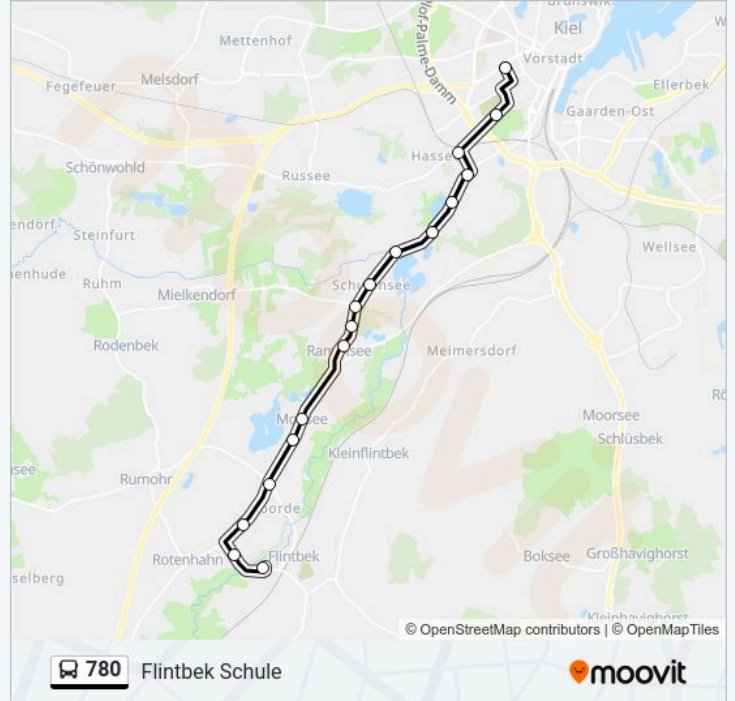

### Buslinie 780 Info

**Richtung:** Flintbek Schule

**Stationen:** 17

**Fahrdauer:** 32 Min

**Linien Informationen:**

## Richtung: K.-Hochschule

20 Haltestellen

[LINIENPLAN ANZEIGEN](#)

- Flintbek Parkplatz
- Flintbek Eiderkamp
- Flintbek Gewerbegebiet
- Flintbek Konrad-Zuse-Ring/L318
- Flintbek Langstücken
- Molfsee Bornkrogsweg
- Molfsee Eiderwiesenweg
- Molfsee Kolberg
- Rammsee Freilichtmuseum
- Rammsee Alte Ziegelei
- Rammsee Mielkendorfer Weg
- Rammsee Schulenhof
- Kiel Eiderbrücke
- Kiel Hamburger Baum
- Kiel Petersburger Weg
- Kiel Wulfsbrook
- Kiel Schleswiger Straße
- Kiel Winterbeker Weg