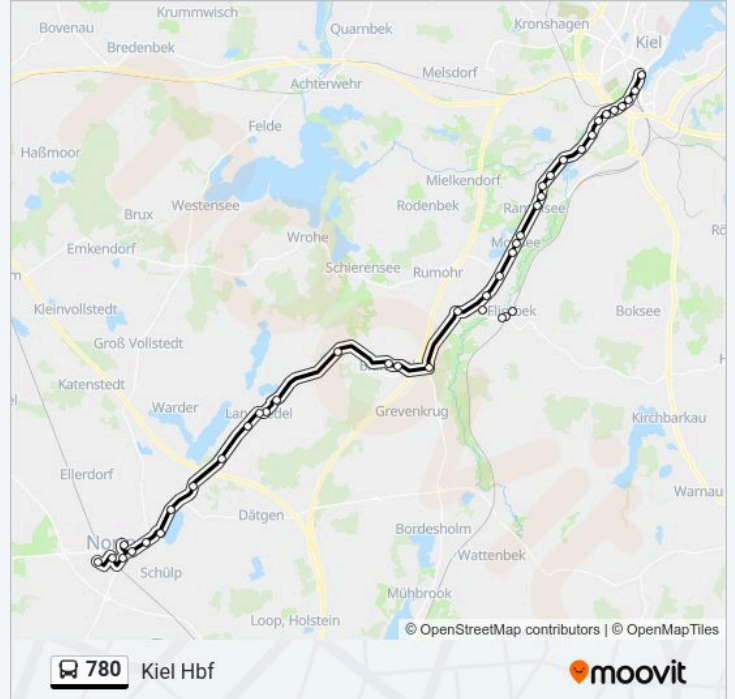

Molfsee Bornkrogsweg

Molfsee Eiderwiesenweg

Molfsee Kolberg

Rammsee Freilichtmuseum

Rammsee Alte Ziegelei

Rammsee Mielkendorfer Weg

Rammsee Schulenhof

Kiel Eiderbrücke

Kiel Hamburger Baum

Kiel Petersburger Weg

Kiel Wulfsbrook

Kiel Diesterwegstraße

Kiel Waldwiese

Kiel Krusenrotter Weg

Kiel Rondeel

Kiel Hummelwiese

Kiel Hauptbahnhof

**Richtung: Nortorf**

38 Haltestellen

[LINIENPLAN ANZEIGEN](#)

Kiel Hauptbahnhof

Kiel Hummelwiese

Kiel Rondeel

Kiel Krusenrotter Weg

Kiel Waldwiese

Kiel Diesterwegstraße

Kiel Wulfsbrook

Kiel Petersburger Weg

Kiel Hamburger Baum

**Buslinie 780 Fahrpläne**

Abfahrzeiten in Richtung Nortorf

Sonntag	07:05 - 21:05
Montag	05:05 - 21:05
Dienstag	05:05 - 21:05
Mittwoch	05:05 - 21:05
Donnerstag	05:05 - 21:05
Freitag	05:05 - 21:05
Samstag	07:05 - 21:05