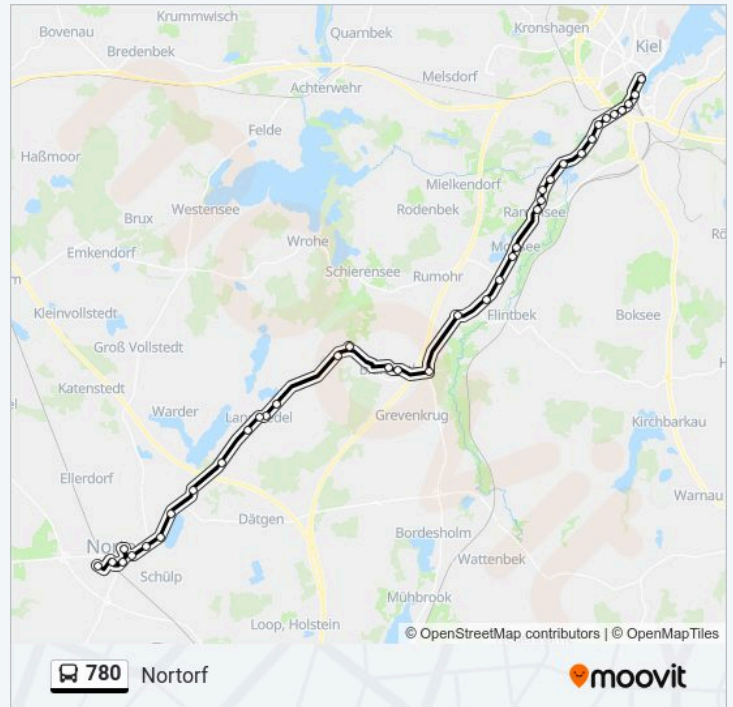

Kiel Waldwiese

Kiel Diesterwegstraße

Kiel Wulfsbrook

Kiel Petersburger Weg

Kiel Hamburger Baum

**Buslinie 780 Fahrpläne**

Abfahrzeiten in Richtung Nortorf

Sonntag	07:05 - 21:05
Montag	05:05 - 21:05
Dienstag	05:05 - 21:05
Mittwoch	05:05 - 21:05
Donnerstag	05:05 - 21:05
Freitag	05:05 - 21:05
Samstag	07:05 - 21:05

**Buslinie 780 Info**

**Richtung:** Nortorf

**Stationen:** 38

**Fahrtdauer: 53 Min**

**Linien Informationen:**

- Kiel Eiderbrücke
- Rammsee Schulenhof
- Rammsee Mielkendorfer Weg
- Rammsee Alte Ziegelei
- Rammsee Freilichtmuseum
- Molfsee Eiderwiesenweg
- Molfsee Bornkrogsweg
- Flintbek Langstücken
- Flintbek Konrad-Zuse-Ring/L318
- Rumohr Rotenhahn
- Blumenthal(Holst) Hamburger Landstraße
- Blumenthal(Holst) Manhagener Weg
- Blumenthal(Holst) Dieker Weg
- Blumenthal(Holst) Scheidekrug
- Langwedel(Holst) Ruhleben
- Langwedel(Holst) Melkenkamp
- Langwedel(Holst) Dorfstraße
- Langwedel(Holst) Denkmal
- Langwedel(Holst) Fasanenweg
- Langwedel(Holst) Waldheim
- Wennebek
- Borgdorf Campingplatz
- Borgdorf Ort
- Borgdorf Hunnenkamp
- Nortorf(B Neumünster) Rinkeniser Straße
- Nortorf(B Neumünster) Grundschule
- Nortorf(B Neumünster) Lohkamp
- Nortorf(B Neumünster) Zob/Bahnhof
- Nortorf(B Neumünster) Gemeinschaftsschule