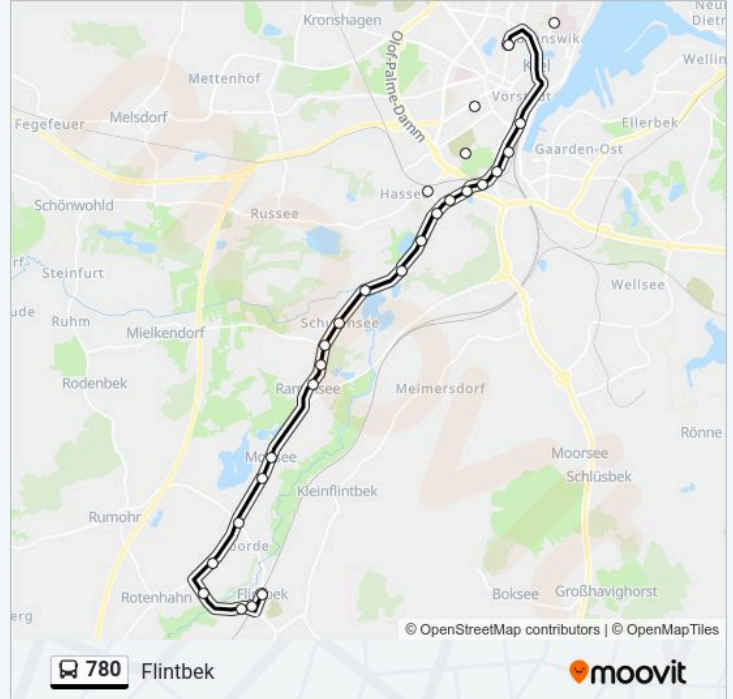

Kiel Petersburger Weg

Kiel Hamburger Baum

Kiel Eiderbrücke

Rammsee Schulenhof

Rammsee Mielkendorfer Weg

Rammsee Alte Ziegelei

Rammsee Freilichtmuseum

Molfsee Eiderwiesenweg

Molfsee Bornkrogsweg

Flintbek Langstücken

Flintbek Konrad-Zuse-Ring/L318

**Buslinie 780 Fahrpläne**

Abfahrzeiten in Richtung Flintbek

Sonntag	Kein Betrieb
Montag	05:35 - 19:34
Dienstag	05:35 - 19:34
Mittwoch	05:35 - 19:34
Donnerstag	05:35 - 19:34
Freitag	05:35 - 19:34
Samstag	09:34 - 19:34

**Buslinie 780 Info****Richtung:** Flintbek**Stationen:** 24**Fahrtdauer:** 30 Min**Linien Informationen:**

Flintbek Gewerbegebiet

Flintbek Eiderkamp

Flintbek Bahnhof Ost

Flintbek Parkplatz

### Richtung: Flintbek Schule

17 Haltestellen

[LINIENPLAN ANZEIGEN](#)

Kiel Käthe-Kollwitz-Schule

Kiel Winterbeker Weg

Kiel Gärtnerstraße

Kiel Wulfsbrook

Kiel Petersburger Weg