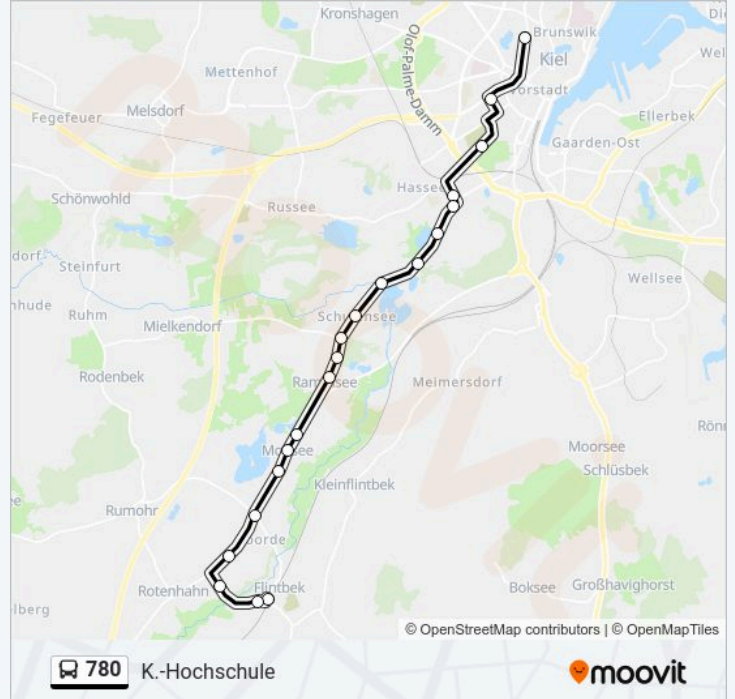

## Richtung: K.-Hochschule

20 Haltestellen

[LINIENPLAN ANZEIGEN](#)

- Flintbek Parkplatz
- Flintbek Eiderkamp
- Flintbek Gewerbegebiet
- Flintbek Konrad-Zuse-Ring/L318
- Flintbek Langstücken
- Molfsee Bornkrogsweg
- Molfsee Eiderwiesenweg
- Molfsee Kolberg
- Rammsee Freilichtmuseum
- Rammsee Alte Ziegelei
- Rammsee Mielkendorfer Weg
- Rammsee Schulenhof
- Kiel Eiderbrücke
- Kiel Hamburger Baum
- Kiel Petersburger Weg
- Kiel Wulfsbrook
- Kiel Schleswiger Straße
- Kiel Winterbeker Weg

## Buslinie 780 Info

**Richtung:** K.-Hochschule

**Stationen:** 20

**Fahrdauer:** 41 Min

**Linien Informationen:**

Kiel Käthe-Kollwitz-Schule

Kiel Kunsthochschule

### Richtung: Kiel Hbf

38 Haltestellen

[LINIENPLAN ANZEIGEN](#)

Nortorf(B Neumünster) Gemeinschaftsschule

Nortorf(B Neumünster) Zob/Bahnhof

Nortorf(B Neumünster) Lohkamp

Nortorf(B Neumünster) Grundschule

Nortorf(B Neumünster) Rinkeniser Straße