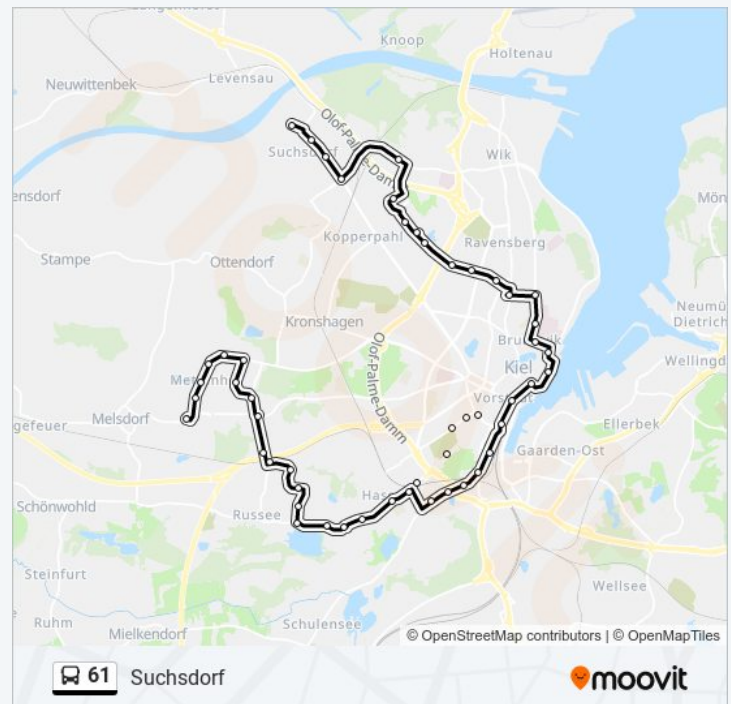

Kiel Aalborgring  
 Kiel Stavangerstraße  
 Kiel Kurt-Schumacher-Platz  
 Kiel Bergenring  
 Kiel Stockholmstraße  
 Kiel Göteborgring  
 Kiel Malmöweg  
 Kiel am Wohld  
 Kiel Russeer Weg  
 Kiel Melsdorfer Feldweg  
 Kiel Bahnhof Russee  
 Kiel Dahmeweg  
 Kiel Gatowweg  
 Kiel Redderkamp  
 Kiel Rutkamp  
 Kiel Strucksdick  
 Kiel Marienlust  
 Kiel Prey  
 Kiel Streitkamp  
 Kiel Gärtnerstraße  
 Kiel Diesterwegstraße  
 Kiel Waldwiese  
 Kiel Krusenrotter Weg  
 Kiel Rondeel  
 Kiel Hummelwiese  
 Kiel Hauptbahnhof  
 Kiel Andreas-Gayk-Straße  
 Kiel Bootshafen  
 Kiel Seegarten/Ostseekai  
 Kiel Schlossgarten  
 Kiel Hospitalstraße  
 Kiel Unikliniken

### Buslinie 61 Info

**Richtung:** Suchsdorf

**Stationen:** 46

**Fahrtdauer:** 68 Min

**Linien Informationen:**

Kiel Feld-/Waitzstraße

Kiel Ansgarkirche

Kiel Samwerstraße