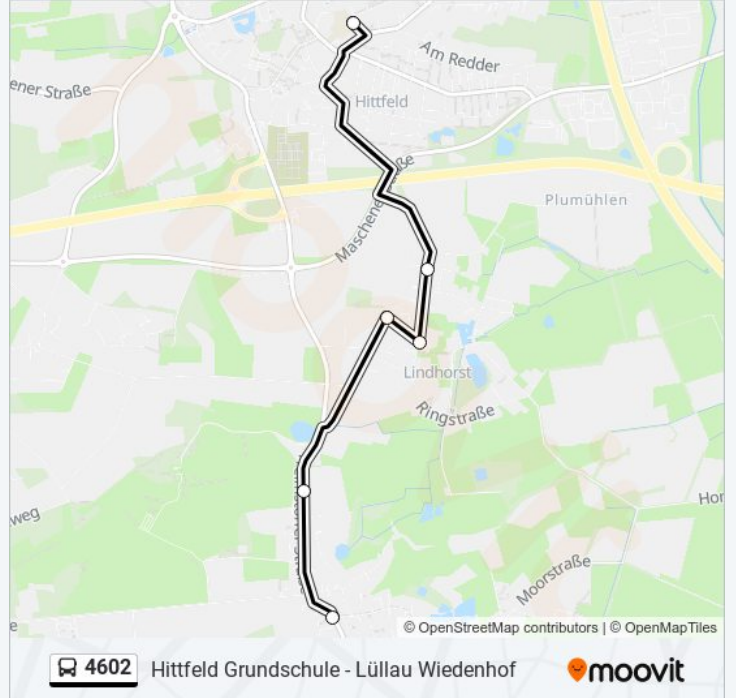

**Buslinie 4602 Info****Richtung:** Bendestorf Freibad**Stationen:** 17**Fahrtdauer:** 19 Min**Linien Informationen:**

**Richtung: Helmstorf(Seevetal) Moorstraße**

6 Haltestellen

[LINIENPLAN ANZEIGEN](#)

Hittfeld Grundschule

Lindhorst(Seevetal) Domänenweg

Lindhorst(Seevetal) Ringstraße

Lindhorst(Seevetal) Helmstorfer Straße

Helmstorf(Seevetal) Backhusweg

Helmstorf(Seevetal) Moorstraße

**Buslinie 4602 Fahrpläne**

Abfahrzeiten in Richtung Helmstorf(seevetal) moorstraße

Montag	12:30
Dienstag	12:30
Mittwoch	12:30
Donnerstag	12:30
Freitag	12:30
Samstag	Kein Betrieb
Sonntag	Kein Betrieb

**Buslinie 4602 Info**

**Richtung:** Helmstorf(Seevetal) Moorstraße

### Richtung: Hittfeld Igs

2 Haltestellen

[LINIENPLAN ANZEIGEN](#)

Hittfeld Grundschule

Hittfeld Igs