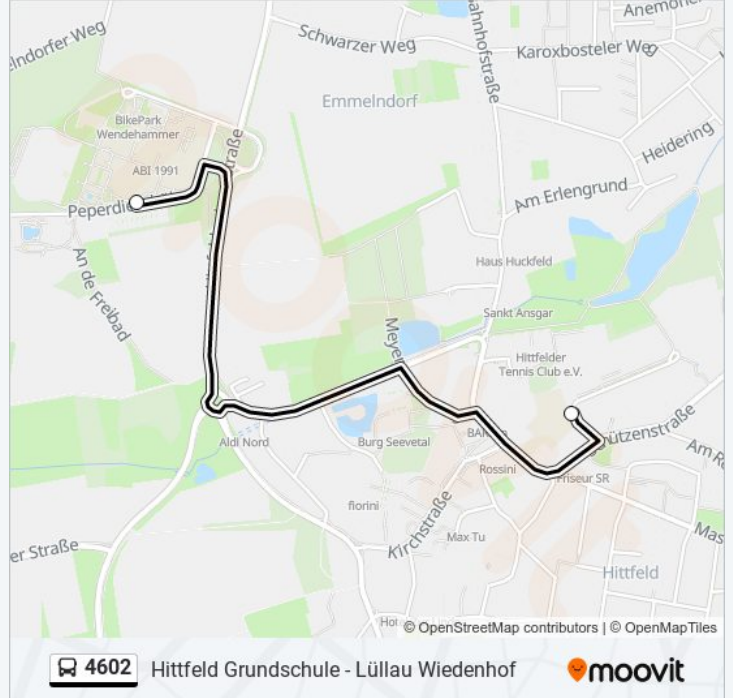

### Richtung: Hittfeld Igs

2 Haltestellen

[LINIENPLAN ANZEIGEN](#)

Hittfeld Grundschule

Hittfeld Igs

### Buslinie 4602 Info

**Richtung:** Hittfeld Igs

**Stationen:** 2

**Fahrtdauer:** 5 Min

**Linien Informationen:**

**Richtung: Hittfeld Kirche**

2 Haltestellen

[LINIENPLAN ANZEIGEN](#)