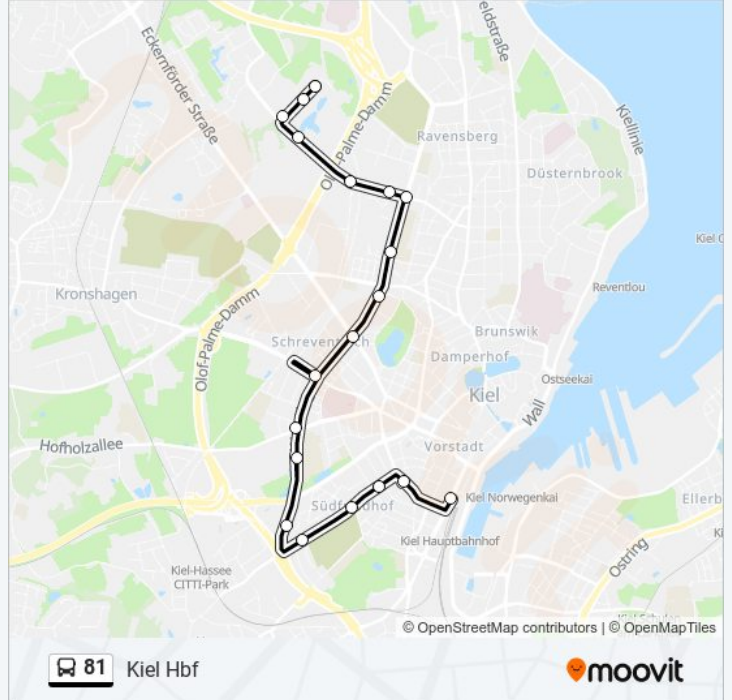

Richtung: Kiel Hbf

18 Haltestellen

[LINIENPLAN ANZEIGEN](#)

Kiel Rungholtplatz
Kiel Sylter Bogen
Kiel Nienbrügger Weg
Kiel Schneiderkamp
Kiel Suchsdorf Bahnhof
Kronshagen Vulkanweg
Kronshagen Johann-Fleck-Straße
Kronshagen Kopperpahler Teich
Kiel Nordmark-Sportfeld (Mare-Klinikum)
Kiel Eichhofstraße
Kiel Christian-Kruse-Straße
Kiel Hansastraße
Kiel Lehmberg
Kiel Dreiecksplatz
Kiel Lorentzendamm
Kiel Martensdamm
Kiel Andreas-Gayk-Straße
Kiel Hauptbahnhof

Fahrtdauer: 21 Min

Linien Informationen:

Richtung: Kiel Hbf

19 Haltestellen

[LINIENPLAN ANZEIGEN](#)

Kiel Botanischer Garten

Kiel Uni-Bibliothek

Kiel Leibnizstraße

Kiel Virchowstraße

Kiel Rbz am Schützenpark

Kiel Ikea

Kiel Lantziusstraße

Kiel Südfriedhof

Kiel Harmsstraße

Kiel Kirchhofallee

Buslinie 81 Fahrpläne

Richtung: Kiel Hbf

Stationen: 19

Fahrdauer: 26 Min

Linien Informationen:

Richtung: Suchsdorf

36 Haltestellen

[LINIENPLAN ANZEIGEN](#)

Kiel Botanischer Garten