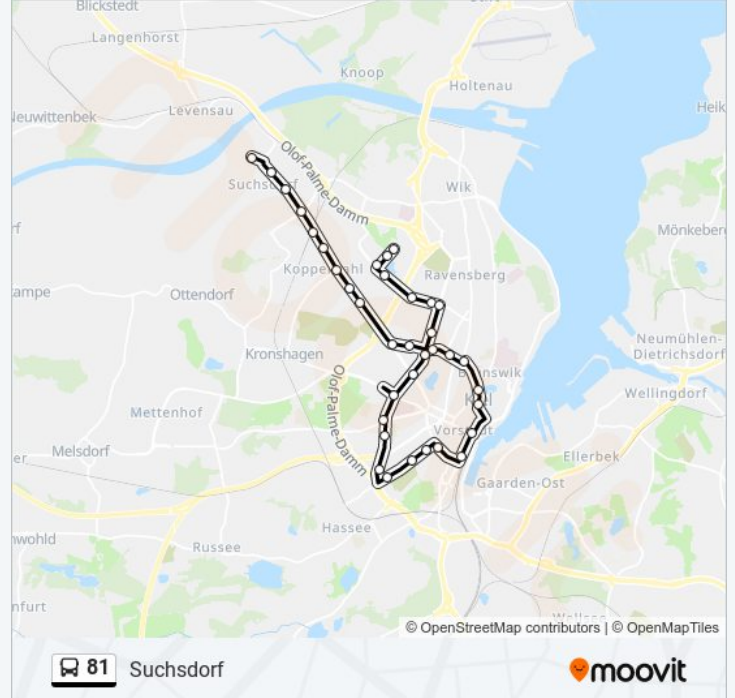

Richtung: Kiel Hbf

18 Haltestellen

[LINIENPLAN ANZEIGEN](#)

Kiel Rungholtplatz
Kiel Sylter Bogen
Kiel Nienbrügger Weg
Kiel Schneiderkamp
Kiel Suchsdorf Bahnhof
Kronshagen Vulkanweg
Kronshagen Johann-Fleck-Straße
Kronshagen Kopperpahler Teich
Kiel Nordmark-Sportfeld (Mare-Klinikum)
Kiel Eichhofstraße
Kiel Christian-Kruse-Straße
Kiel Hansastraße
Kiel Lehmberg
Kiel Dreiecksplatz
Kiel Lorentzendamm
Kiel Martensdamm
Kiel Andreas-Gayk-Straße
Kiel Hauptbahnhof

Kronshagen Johann-Fleck-Straße

Kronshagen Vulkanweg

Kiel Suchsdorf Bahnhof

Kiel Schneiderkamp

Kiel Nienbrügger Weg

Kiel Sylter Bogen

Kiel Rungholtplatz

Richtung: Universität

35 Haltestellen

[LINIENPLAN ANZEIGEN](#)

Kiel Rungholtplatz

Kiel Sylter Bogen

Kiel Nienbrügger Weg

Kiel Schneiderkamp

Kiel Suchsdorf Bahnhof

Kronshagen Vulkanweg