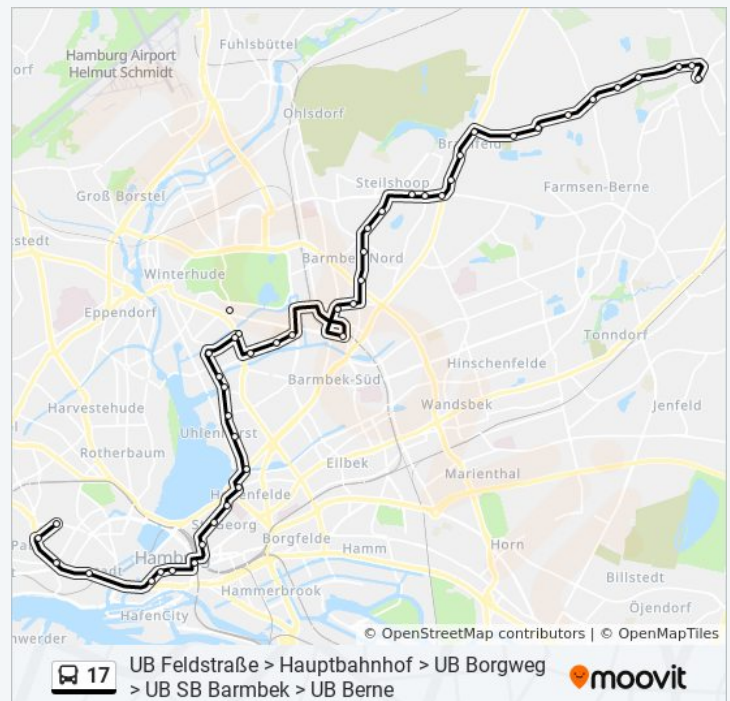

Speersort

Jakobikirchhof

Hbf/Steintordamm

Hbf/Kirchenallee

Gurlittstraße

U S Barmbek

Burmesterstraße

U Saarlandstraße

Großheidestraße

Jarrestraße (Kampnagel)

## Buslinie 17 Info

**Richtung:** U Feldstraße

**Stationen:** 47

**Fahrdauer:** 73 Min

**Linien Informationen:**

Semperstraße

U Borgweg

Semperstraße

### Buslinie 17 Info

Hohnerkamp

Berner Chaussee

Bramfelder Dorfplatz

Herthastraße

Steilshooper Allee

Fabritiusstraße

Gustav-Seitz-Weg