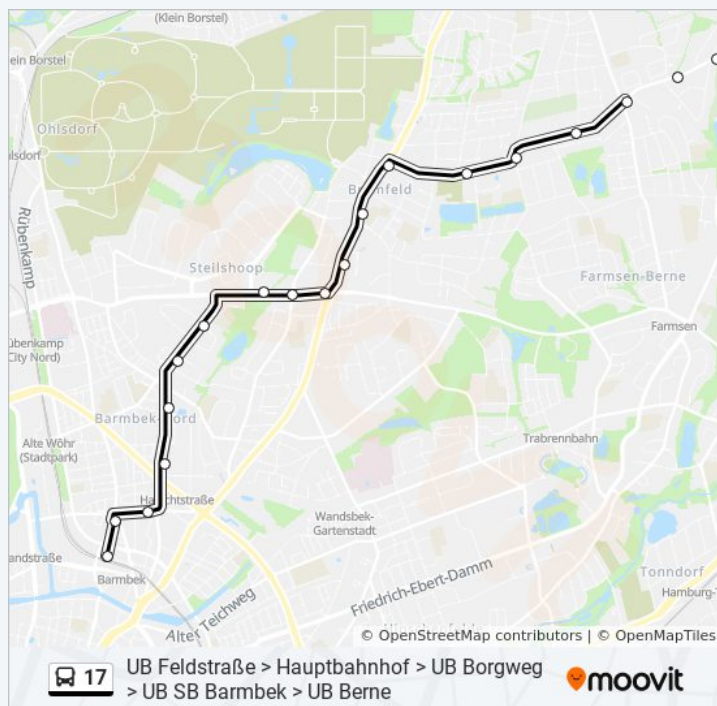

Verwende Moovit, um die nächste Station der Buslinie 17 zu finden und um zu erfahren wann die nächste Buslinie 17 kommt.

**Richtung: Karlshöhe**

39 Haltestellen

[LINIENPLAN ANZEIGEN](#)

U Feldstraße  
Paulinenstraße  
U St.Pauli  
Michaeliskirche  
Domstraße  
Speersort  
Jakobikirchhof  
Hbf/Steintordamm  
Hbf/Kirchenallee  
Gurlittstraße  
Ak St. Georg  
Graumannsweg  
Mundsburger Brücke  
Averhoffstraße  
Zimmerstraße  
Hans-Henny-Jahnn-Weg  
Gertigstraße  
Goldbekplatz  
Semperstraße  
Jarrestraße (Kampnagel)

### Buslinie 17 Info

Hohnerkamp

Berner Chaussee

Bramfelder Dorfplatz

Herthastraße

Steilshooper Allee

Fabritiusstraße

Gustav-Seitz-Weg

Schwarzer Weg

Richeystraße

Neue Wöhr

Hermann-Kauffmann-Straße

Hellbrookstraße

U S Barmbek

**Richtung: U S Barmbek**

**Stationen: 21**

**Fahrdauer: 25 Min**

**Linien Informationen:**

**Richtung: U S Barmbek**

26 Haltestellen

[LINIENPLAN ANZEIGEN](#)

U Feldstraße

Paulinenstraße

U St.Pauli