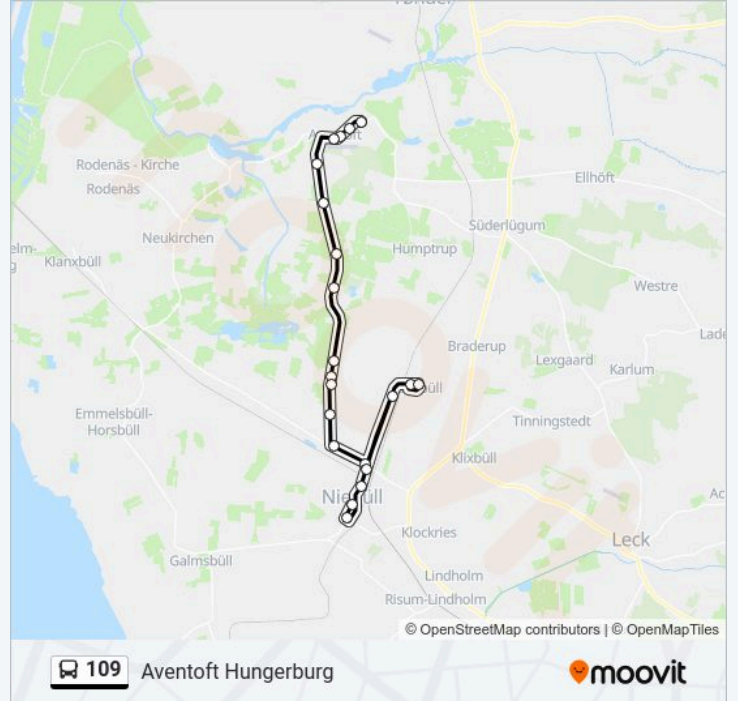

Buslinie 109 Info**Richtung:** Aventoft Dorf**Stationen:** 20**Fahrtdauer:** 31 Min**Linien Informationen:**

Richtung: Aventoft Hungerburg

21 Haltestellen

[LINIENPLAN ANZEIGEN](#)

- Niebüll Zob
- Niebüll Marktstraße/Schule
- Niebüll Uhlebüller Straße
- Niebüll-Uhlebüll am Wang
- Bosbüll Bosbüllfeld
- Bosbüll Westerstraße I
- Bosbüll Westerstraße II
- Niebüll Uhlebüll
- Niebüll Langstoft
- Niebüll Payracksweg
- Niebüll Nordergotteskoogweg
- Niebüll-Gotteskoog Aventofter Straße
- Niebüll-Gotteskoog Hermannshof
- Niebüll-Gotteskoog Walz
- Niebüll-Gotteskoog Klappstein Aventofter Straße II
- Niebüll-Gotteskoog Revtoftweg
- Aventoft Gotteskoogstraße
- Aventoft Kirchgraben

Buslinie 109 Info

Richtung: Aventoft Hungerburg

Stationen: 21

Fahrtdauer: 22 Min

Linien Informationen:

Aventoft Siedlung

Aventoft Dorf

Aventoft Hungerburg

Richtung: Braderup Dorfstraße

16 Haltestellen

[LINIENPLAN ANZEIGEN](#)

- Neukirchen(B Niebüll) Emil-Nolde-Schule
- Neukirchen(B Niebüll) Bundesgaarder Weg
- Neukirchen(B Niebüll) Moorhofweg
- Neukirchen(B Niebüll) Abzw. Hattersbüllhallig
- Niebüll-Gotteskoog Walz
- Niebüll-Gotteskoog Hermannshof
- Niebüll-Gotteskoog Aventoftter Straße
- Niebüll Nordergotteskoogweg
- Niebüll Payracksweg
- Bosbüll Bosbüllfeld
- Bosbüll Westerstraße I
- Bosbüll Westerstraße II
- Holm(B Süderlügum) Dorfstraße
- Uphusum Bahnhof
- Braderup Bäckerfenne
- Braderup Dorfstraße