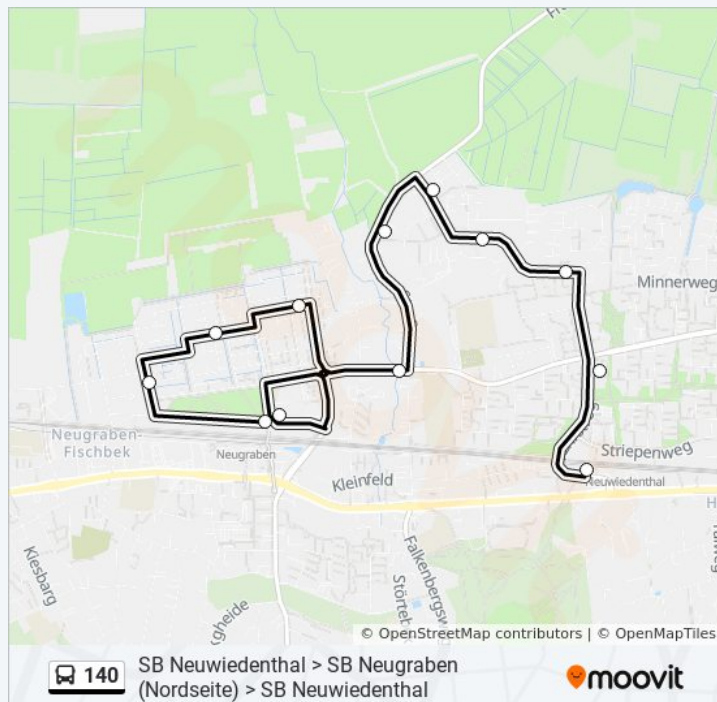

Montag	15:06
Dienstag	15:06
Mittwoch	15:06
Donnerstag	15:06
Freitag	15:06
Samstag	Kein Betrieb

Weidenbruch

Sonntag

Kein Betrieb

Heidemoor

Neuwiedenthaler Straße (West)

S Neugraben (Am Johannisland)

An den Wiesen

Im Vogelkamp

Merlingasse

S Neugraben (Nordseite)

Buslinie 140 Info

Richtung: S Neugraben (Nordseite)

Stationen: 12

Fahrdauer: 18 Min

Linien Informationen:

Richtung: S Neuwiedenthal

13 Haltestellen

[LINIENPLAN ANZEIGEN](#)

S Neugraben

S Neugraben (Am Johannisland)

An den Wiesen

Im Vogelkamp

Merlingasse

S Neugraben (Nordseite)

Neuwiedenthaler Straße (West)

Heidemoor

Weidenbruch

Erlenbruch

Moorburger Ring

Buslinie 140 Fahrpläne

Abfahrzeiten in Richtung S Neuwiedenthal