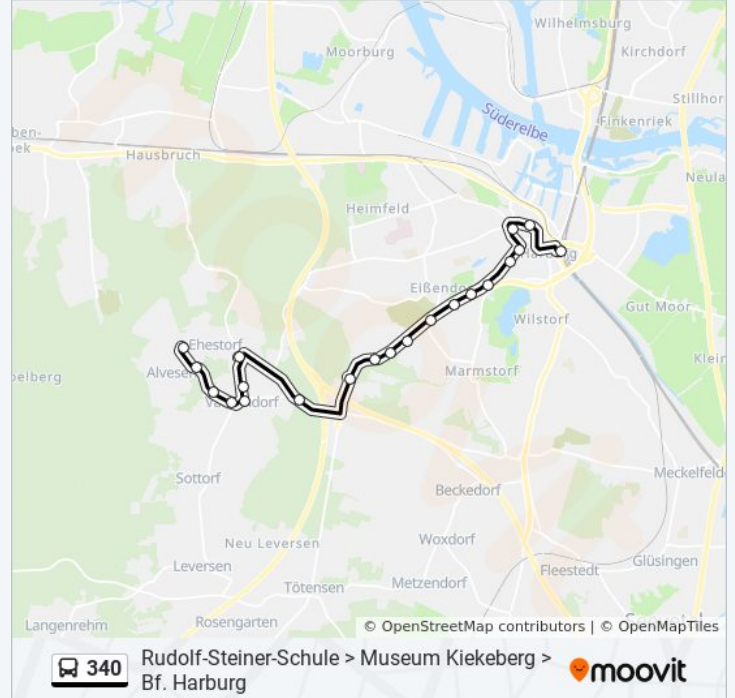

Verwende Moovit, um die nächste Station der Buslinie 340 zu finden und um zu erfahren wann die nächste Buslinie 340 kommt.

Richtung: Appelbütteler Weg

12 Haltestellen

[LINIENPLAN ANZEIGEN](#)

S Harburg Rathaus
S Harburg Rathaus (Eißendorfer Straße)
Knoopstraße/Bremer Straße
Harmsstraße
Marmstorfer Weg (Nord)
Gottschalkring
Eißendorfer Mühlenweg
Neuer Friedhof
Vogelhüttenberg
Schafshagenberg
Langenberg
Appelbütteler Weg

Jägerhof

Talweg

S Neuwiedenthal

Richtung: Wildpark Schwarze Berge

20 Haltestellen

[LINIENPLAN ANZEIGEN](#)

S Harburg Rathaus

S Harburg Rathaus (Eißendorfer Straße)

Buslinie 340 Info

Richtung: Wildpark Schwarze Berge

Stationen: 20

Fahrtdauer: 28 Min

Linien Informationen:

440061

Museum Kiekeberg

Vahrendorf, Kirchweg

Vahrendorf, Ehestorfer Straße

Vahrendorf, Museumsweg

Vahrendorf, am Langen Stein

Alvesen, Alveser Straße

Wildpark Schwarze Berge

Buslinie 340 Offline Fahrpläne und Netzkarten stehen auf moovitapp.com zur Verfügung. Verwende den [Moovit App](#), um Live Bus Abfahrten, Zugfahrpläne oder U-Bahn Fahrplanzeiten zu sehen, sowie Schritt für Schritt Wegangaben für alle öffentlichen Verkehrsmittel in Hamburg & schleswig-Holstein zu erhalten.