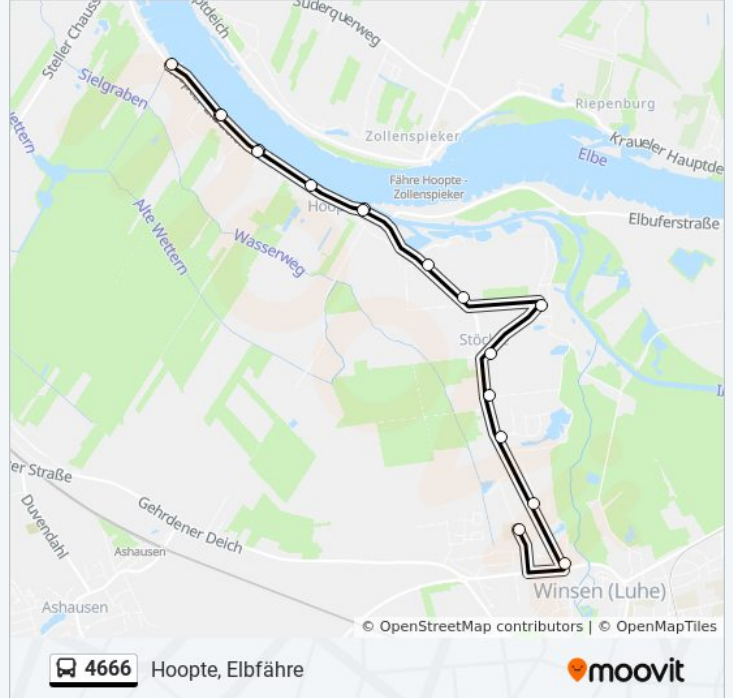

4666

Hoopte, Elbfähre

Im Website-Modus Anzeigen

Die Bus Linie 4666 (Hoopte, Elbfähre) hat 6 Routen

(1) Hoopte, Elbfähre: 12:10 - 13:10(2) Hoopte, Schleuse: 11:30 - 15:35(3) Over, Am Junkernfeld: 13:41(4) Roydorf, Schule Am Ilmer Barg: 07:00(5) Roydorf, Schulzentrum: 08:51(6) Winsen, Hanseschule: 07:34

Verwende Moovit, um die nächste Station der Bus Linie 4666 zu finden und, um zu erfahren wann die nächste Bus Linie 4666 kommt.

Richtung: Hoopte, Elbfähre

17 Haltestellen

[LINIENPLAN ANZEIGEN](#)

Winsen, Hanseschule
Winsen, Hamburger Straße
Winsen, Hoopter Straße 66
Stöckte, am Großen Brack
Stöckte, Sportplatzweg
Stöckte, Querweg
Stöckte, Alte Schule
Stöckte, Rohrleuen
Stöckte, Hafen
Hoopte, Elbfähre
Hoopte, Sportplatz
Hoopte, Katende
Hoopte, Schleuse
Hoopte, Katende
Hoopte, Sportplatz
Hoopte, Hoopter Elbdeich 52
Hoopte, Elbfähre

Bus Linie 4666 Info**Richtung:** Hoopte, Elbfähre**Stationen:** 17**Fahrdauer:** 20 Min**Linien Informationen:**

Richtung: Hoopte, Schleuse

15 Haltestellen

[LINIENPLAN ANZEIGEN](#)

Roydorf, Schulzentrum
 Roydorf, Schule am Ilmer Barg
 Winsen, Schulzentrum Bürgerweide
 Winsen, Hamburger Straße
 Winsen, Hoopter Straße 66
 Stöckte, am Großen Brack
 Stöckte, Sportplatzweg
 Stöckte, Querweg
 Stöckte, Alte Schule
 Stöckte, Rohrleuen
 Stöckte, Hafen
 Hoopte, Elbfähre
 Hoopte, Sportplatz
 Hoopte, Katende
 Hoopte, Schleuse

Richtung: Over, am Junkernfeld

Stationen: 21

Fahrdauer: 35 Min

Linien Informationen:

Rosenweide, Rosenweide 10

Wuhlenburg, Schleuse

Over, am Junkernfeld

Richtung: Roydorf, Schule am Ilmer Barg