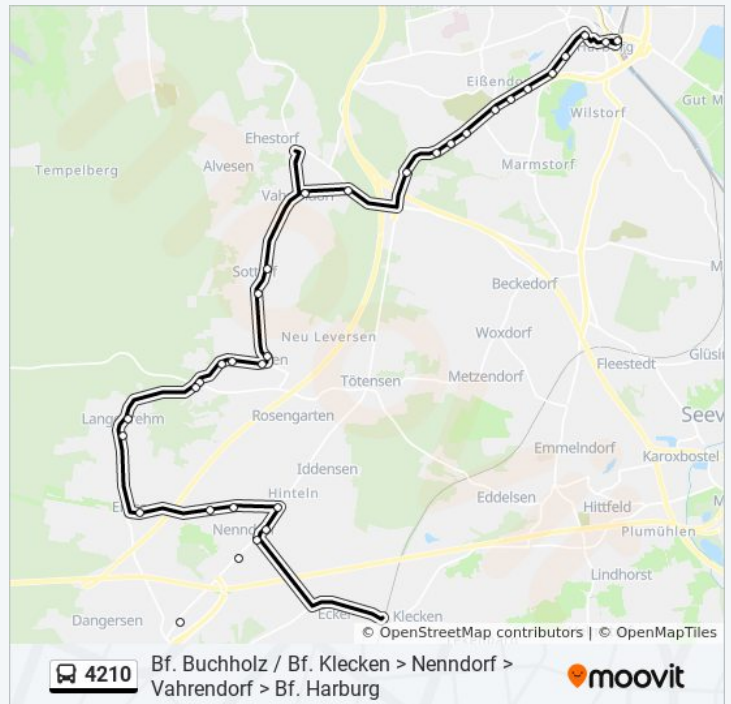

Mittwoch 05:44 - 22:07

Donnerstag 05:44 - 22:07

Freitag 10:07 - 22:07

Buchholz, Hopfenberg
 Buchholz, Wacholderweg
 Buchholz, Wilfried-Wroost-Weg
 Buchholz, Zimmererstraße
 Buchholz, Gewerbegebiet Süd
 Buchholz, Möbel Kraft
 Buchholz, Innungsstraße
 Buchholz, Im Innovationspark (Süd)
 Buchholz, Beim Eichhofe
 Dibbersen, Harburger Straße
 Nenndorf, am Schulland
 Nenndorf, Vaenser Grund
 Nenndorf, Rathaus
 Nenndorf, Emsener Straße
 Nenndorf, Schulstraße
 Nenndorf, Emsener Berg
 Emsen, Stuvewald
 Langenrehm, am Hamboken
 Langenrehm, Kabenweg
 Sieversen, Rehkühlenweg
 Sieversen, Kreuzung
 Sieversen, Quellenweg
 Sieversen, Hauptstraße
 Leversen, Heidschnuckenweg
 Leversen, Trift
 Sottorf, Brandheide
 Sottorf, Spritzenhaus
 Vahrendorf, Harburger Straße
 Vahrendorf, Appelbütteler Straße
 Appelbütteler Weg
 Langenberg
 Schafshagenberg
 Vogelhüttenberg

Samstag	05:55 - 22:07
Sonntag	10:07 - 22:07

Buslinie 4210 Info

Richtung: Bf. Harburg

Stationen: 44

Fahrtdauer: 44 Min

Linien Informationen:

Neuer Friedhof

Eißendorfer Mühlenweg

Gottschalkring

Marmstorfer Weg (Nord)

Harmsstraße

Knoopstraße/Bremer Straße

Moorstraße (Phoenix-Center)

Bf. Harburg

Richtung: Bf. Klecken

37 Haltestellen

[LINIENPLAN ANZEIGEN](#)

Bf. Harburg

S Harburg Rathaus

S Harburg Rathaus (Eißendorfer Straße)

Knoopstraße/Bremer Straße

Harmsstraße

Marmstorfer Weg (Nord)

Gottschalkring