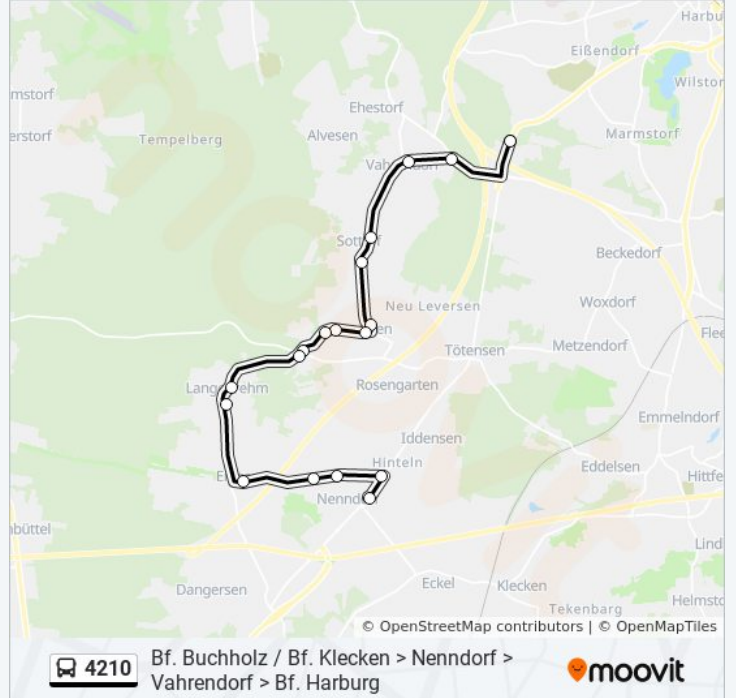

4210

Bf. Klecken - Nenndorf - Vahrendorf - Bf. Harburg

Hol Dir Die App

Die Buslinie 4210 (Bf. Klecken - Nenndorf - Vahrendorf - Bf. Harburg) hat 6 Routen

(1) Appelbütteler Weg: 05:07 - 06:37(2) Bf. buchholz (zob): 02:29(3) Bf. harburg: 10:07 - 22:07(4) Bf. klecken: 09:09 - 21:13(5) Nenndorf, Rathaus: 23:13(6) Sieversen, Quellenweg: 00:07

Verwende Moovit, um die nächste Station der Buslinie 4210 zu finden und um zu erfahren wann die nächste Buslinie 4210 kommt.

Richtung: Appelbütteler Weg

18 Haltestellen

[LINIENPLAN ANZEIGEN](#)

Nenndorf, Rathaus
Nenndorf, Emsener Straße
Nenndorf, Schulstraße
Nenndorf, Emsener Berg
Emsen, Stuvewald
Langenrehm, am Hamboken
Langenrehm, Kabenweg
Sieversen, Rehkühlenweg
Sieversen, Kreuzung
Sieversen, Quellenweg
Sieversen, Hauptstraße
Leveresen, Heidschnuckenweg
Leveresen, Trift
Sottorf, Brandheide
Sottorf, Spritzenhaus
Vahrendorf, Harburger Straße
Vahrendorf, Appelbütteler Straße
Appelbütteler Weg

Buslinie 4210 Info**Richtung:** Appelbütteler Weg**Stationen:** 18**Fahrtdauer:** 22 Min**Linien Informationen:**

Richtung: Bf. Buchholz (Zob)

44 Haltestellen

[LINIENPLAN ANZEIGEN](#)

Bf. Harburg
 S Harburg Rathaus
 S Harburg Rathaus (Eißendorfer Straße)
 Knoopstraße/Bremer Straße
 Harmsstraße
 Marmstorfer Weg (Nord)
 Gottschalkring
 Eißendorfer Mühlenweg
 Neuer Friedhof
 Vogelhüttenberg
 Schafshagenberg
 Langenberg
 Appelbütteler Weg
 Vahrendorf, Appelbütteler Straße
 Vahrendorf, Harburger Straße
 Sottorf, Spritzenhaus
 Sottorf, Brandheide
 Leversen, Trift

Richtung: Bf. Buchholz (Zob)

Stationen: 44

Fahrdauer: 56 Min

Linien Informationen:

Leverßen, Heidschnuckenweg

Sieversen, Hauptstraße

Sieversen, Quellenweg

Sieversen, Kreuzung