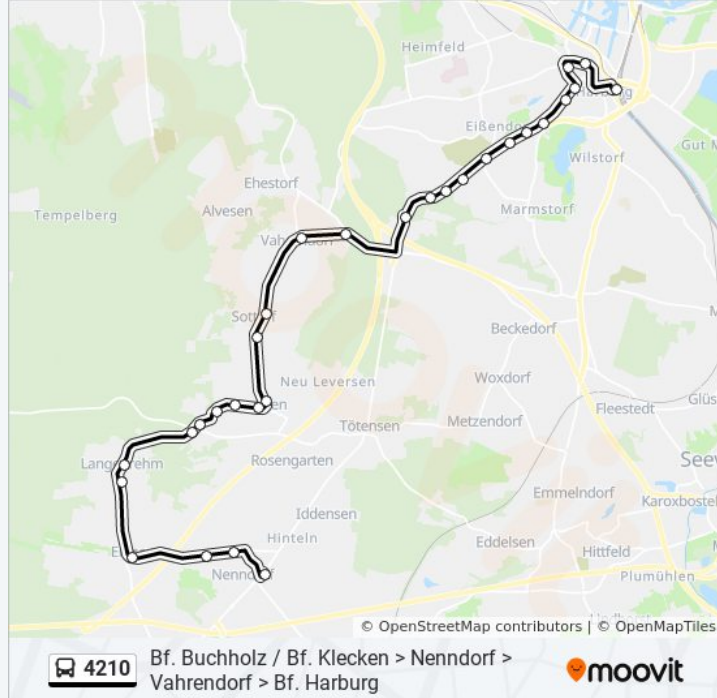

Buslinie 4210 Info

Richtung: Nenndorf, Rathaus

Stationen: 29

Fahrtdauer: 36 Min

Linien Informationen:

Vahrendorf, Appelbütteler Straße

Vahrendorf, Harburger Straße

Sottorf, Spritzenhaus

Sottorf, Brandheide

Leveresen, Trift

Leveresen, Heidschnuckenweg

Sieversen, Hauptstraße

Sieversen, Quellenweg

Sieversen, Kreuzung

Sieversen, Rehkühlenweg

Langenrehm, Kabenweg

Langenrehm, am Hamboken

Emsen, Stuvewald

Nenndorf, Emsener Berg

Nenndorf, Schulstraße

Nenndorf, Rathaus

Richtung: Sieversen, Quellenweg

13 Haltestellen

[LINIENPLAN ANZEIGEN](#)