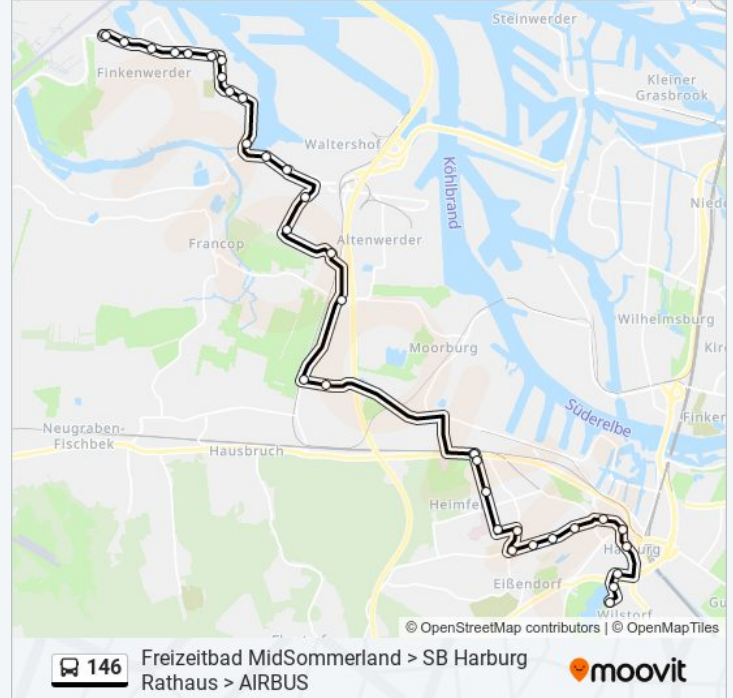

520038

Hafenbahnhof Alte Süderelbe

Moorburger Kreuzung

Georg-Heyken-Straße

Heykenstieg

190821

190823

Eißendorfer Pferdeweg (Nord)

Am Fuchsberg

Ak Harburg

Denickestraße

Lübbersweg

Mehringweg

Dempwolffstraße

Eißendorfer Straße (Tu Hamburg)

S Harburg Rathaus

Harburger Ring

Moorstraße (Phoenix-Center)

Maretstraße (Bürgerzentrum)

Außenmühle

Freizeitbad Midsommerland

Freizeitbad MidSommerland > SB Harburg  
Rathaus > AIRBUS

**Richtung: S Harburg Rathaus**

32 Haltestellen

[LINIENPLAN ANZEIGEN](#)

Airbus (Kehre)

Airbus

Rudolf-Kinau-Allee

Nordmeerstraße

Kneienblick