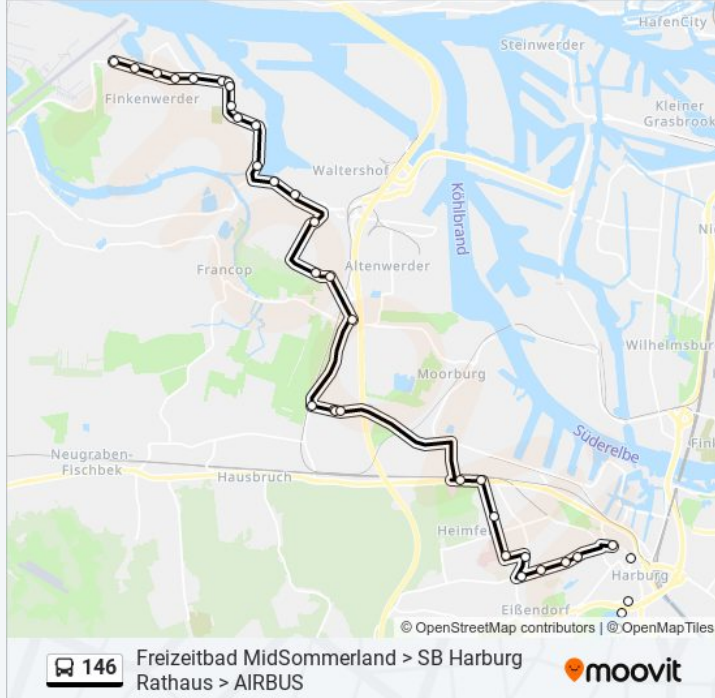

**Buslinie 146 Info****Richtung:** Airbus**Stationen:** 36**Fahrtdauer:** 48 Min**Linien Informationen:**

520037

Dradenauer Deichweg

Am Genter Ufer

Aluminiumwerk

Osterfelddeich

Auedeich

Jeverländer Weg

Ender Straße

Steendiek

510030

Norderschulweg

Brunnenstieg

Kneienblick

Nordmeerstraße

Rudolf-Kinau-Allee

### Richtung: Freizeitbad Midsommerland

37 Haltestellen

[LINIENPLAN ANZEIGEN](#)

Airbus (Kehre)

Airbus

Rudolf-Kinau-Allee

Nordmeerstraße

Kneienblick

520038

Hafenbahnhof Alte Süderelbe

Moorburger Kreuzung

Georg-Heyken-Straße

Heykenstieg

190821

190823

Eißendorfer Pferdeweg (Nord)