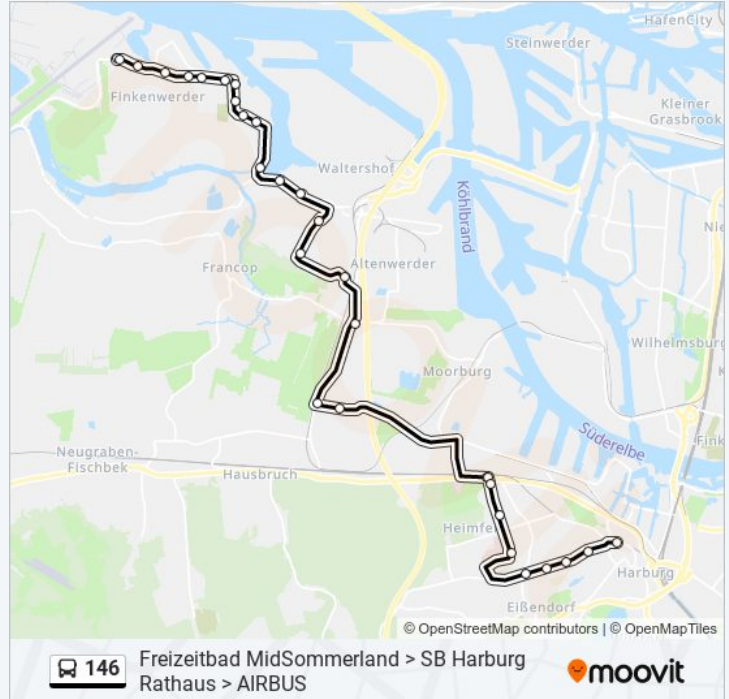

Dempwolffstraße

Eißendorfer Straße (Tu Hamburg)

S Harburg Rathaus

### Buslinie 146 Info

**Richtung:** S Harburg Rathaus

**Stationen:** 32

**Fahrtdauer:** 38 Min

**Linien Informationen:**

**Richtung: S Harburg Rathaus (Hölertwiete)**

5 Haltestellen

[LINIENPLAN ANZEIGEN](#)