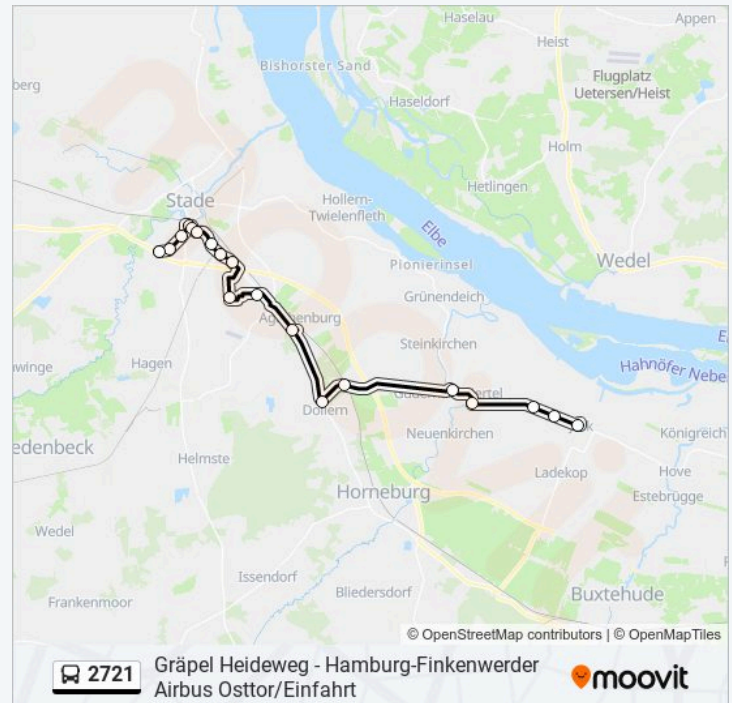

Richtung: Hamburg-Finkenwerder Airbus Osttor/Einfahrt

Stationen: 36

Fahrtdauer: 100 Min

Linien Informationen:

Hahle(Stade) Bielfeldtweg

Stade(Niederelbe) Goebenstraße

Stade(Niederelbe) Wilhelm-Sietas-Straße

Stade(Niederelbe) Harburger Straße (Kvg)

Stade(Niederelbe) Schwabensee

Stade(Niederelbe) Hügelweg

Stade(Niederelbe) Ottenbeck Schule

Stade(Niederelbe) Ottenbecker Damm

Agathenburg Feldstraße

Dollern Altländer Straße

Dollern Bahnhof

Mittelnkirchen Dollerner Straße

Mittelnkirchen Muddweg

Jork Yachthafenstraße

Jork Westerjork 70

Jork Marktplatz

Sonntag

Kein Betrieb

Buslinie 2721 Info

Richtung: Jork Marktplatz

Stationen: 19

Fahrtdauer: 35 Min

Linien Informationen:

Buslinie 2721 Offline Fahrpläne und Netzkarten stehen auf moovitapp.com zur Verfügung. Verwende den Moovit App, um Live Bus Abfahrten, Zugfahrpläne oder U-Bahn Fahrplanzeiten zu sehen, sowie Schritt für Schritt Wegangaben für alle öffentlichen Verkehrsmittel in Hamburg & schleswig-Holstein zu erhalten.