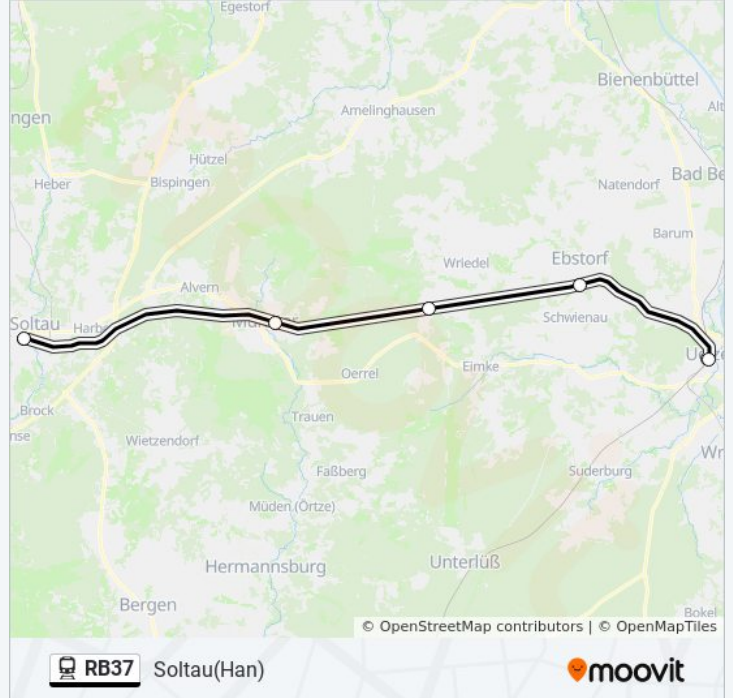

### Richtung: Soltau(Han)

5 Haltestellen

[LINIENPLAN ANZEIGEN](#)

- Uelzen
- Ebstorf(Uelzen)
- Brockhöfe
- Munster(Örtze)
- Soltau(Han)

### Bahnlinie RB37 Fahrpläne

Abfahrzeiten in Richtung Soltau(han)

Montag	23:07
Dienstag	23:07
Mittwoch	23:07
Donnerstag	23:07
Freitag	23:07
Samstag	23:07
Sonntag	23:07

### Bahnlinie RB37 Info

**Richtung:** Soltau(Han)

**Stationen:** 5

**Fahrtdauer:** 47 Min

**Linien Informationen:**