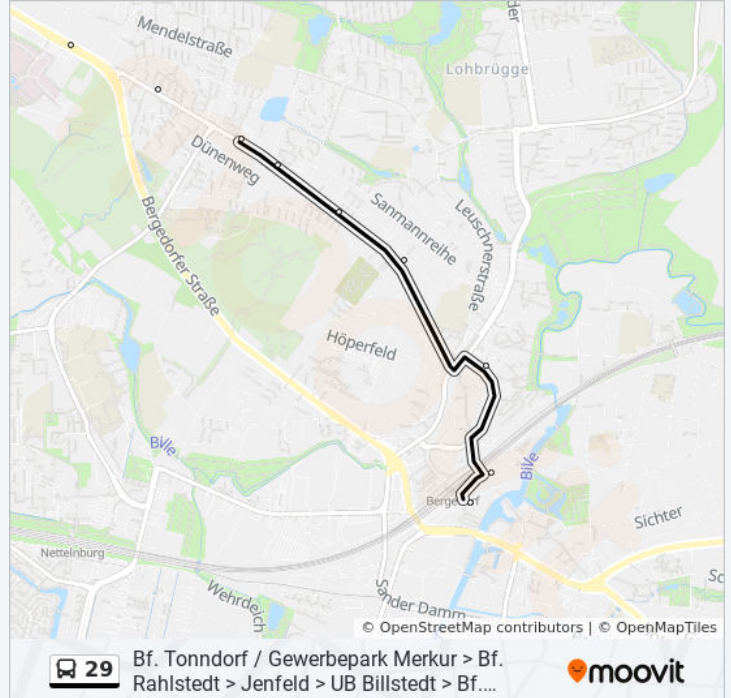

Verwende Moovit, um die nächste Station der Buslinie 29 zu finden und um zu erfahren wann die nächste Buslinie 29 kommt.

Richtung: Bf. Bergedorf

59 Haltestellen

[LINIENPLAN ANZEIGEN](#)

Gewerbepark Merkur
 Neuer Höltigbaum
 Naturschutzgebiet Höltigbaum
 Neurahlstedter Graben
 Waterblöckenwiese
 Heckende
 Pahlblöckensstieg
 Schweriner Straße
 Rahlstedt Center
 Bf. Rahlstedt (Amtsstraße)
 Bf. Rahlstedt (Amtsstraße)
 Altes Rathaus Rahlstedt
 Buchwaldstraße
 Amtsstraße
 Am Ohlendorffturm
 Immenseeweg
 Brunskamp
 Sorenkoppel

Buslinie 29 Info

Richtung: Bf. Bergedorf

Stationen: 59

Fahrdauer: 78 Min

Linien Informationen:

Am Hegen
Geesthachter Weg
Kielkoppelstraße
Kinderkrankenhaus Wilhelmstift
Hüllenkamp
Potsdamer Straße
Berliner Platz
Köpenicker Straße
Kuehnstraße
Otto-Hahn-Schule Jenfeld
Jenfelder Allee
Jenfelder Straße
Jenfeld-Zentrum
Hans-Rubbert-Straße
Fuchsbergweg
Rispengrasweg
Rehkoppel
Fuchsbergredder
Manshardtstraße
Prinzenweg
Meriandamm
Schiffbeker Höhe
U Billstedt
Frobeniusweg
Billstedter Mühlenweg
Lohkamp
Kirchsteinbek
Havighorster Redder (West)
Münterweg
U Mümmelmannsberg
Steinbeker Grenzdamm
Boberg
Bg Klinikum Boberg

Grandkoppel (West)

Grandkoppel

Emilie-Günther-Weg

An Der Bergkoppel

Lohbrügger Kirchstraße

Lohbrügger Markt

Alte Holstenstraße

Bf. Bergedorf

Richtung: Bf. Rahlstedt (Amtsstraße)

10 Haltestellen

[LINIENPLAN ANZEIGEN](#)

Gewerbepark Merkur

Neuer Höltigbaum

Naturschutzgebiet Höltigbaum

Neurahlstedter Graben

Waterblöckenwiese