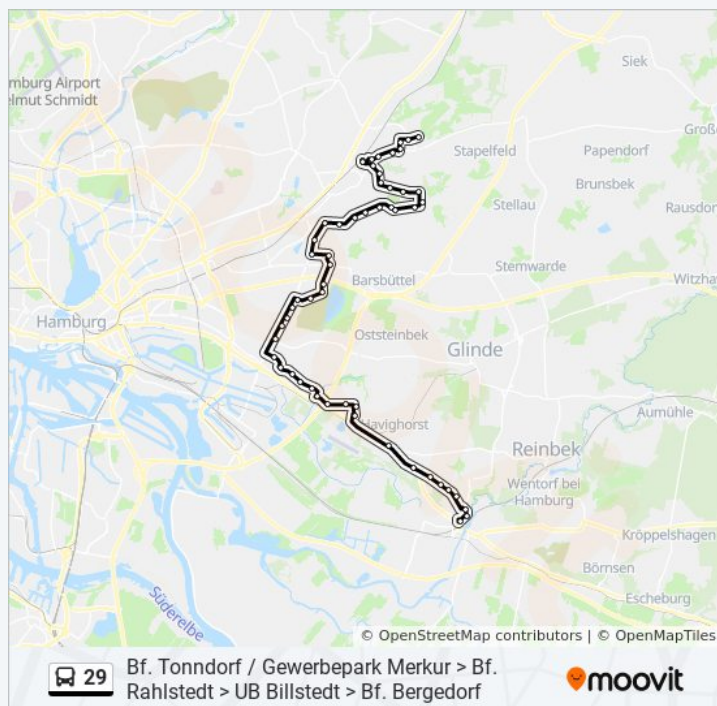

Jenfeld-Zentrum

Jenfelder Straße

Jenfelder Allee

Otto-Hahn-Schule Jenfeld

Köpenicker Straße

Berliner Platz

Potsdamer Straße

Hüllenkamp

Kinderkrankenhaus Wilhelmstift

Kielkoppelstraße

Geesthachter Weg

Am Hegen

Sorenkoppel

Brunskamp

Immenseeweg

Am Ohlendorffturm

Heckende

Rahlstedter Kamp

Neurahlstedter Graben

Naturschutzgebiet Höltigbaum

Richtung: Sorenkoppel

17 Haltestellen

[LINIENPLAN ANZEIGEN](#)

Naturschutzgebiet Höltigbaum