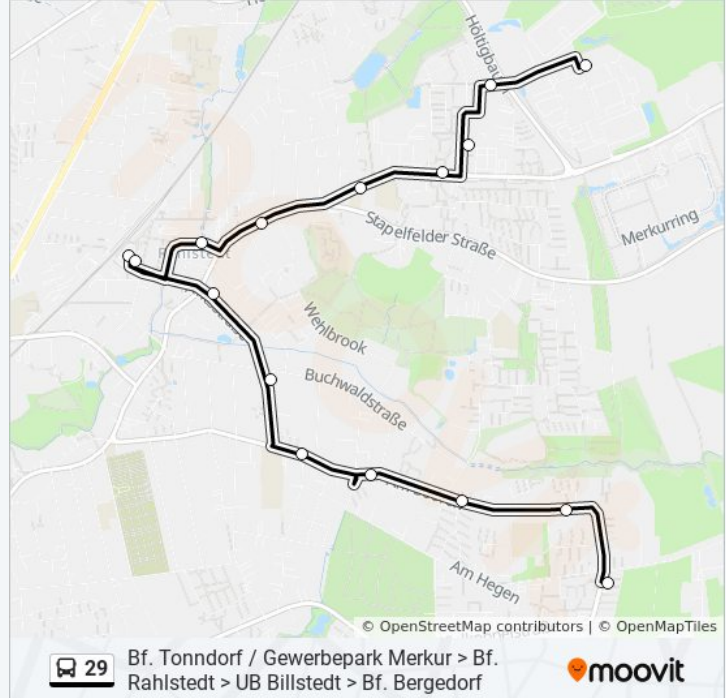

Montag	20:27
Dienstag	20:27
Mittwoch	20:27
Donnerstag	20:27
Freitag	20:27
Samstag	20:27
Sonntag	20:27

Buslinie 29 Info

Richtung: Sorenkoppel

Stationen: 17

Fahrdauer: 17 Min

Linien Informationen:

Sorenkoppel

Sorenkoppel

Richtung: U Billstedt

19 Haltestellen

[LINIENPLAN ANZEIGEN](#)

Bf. Bergedorf

Sander Markt

Lohbrügger Markt

Lohbrügger Kirchstraße