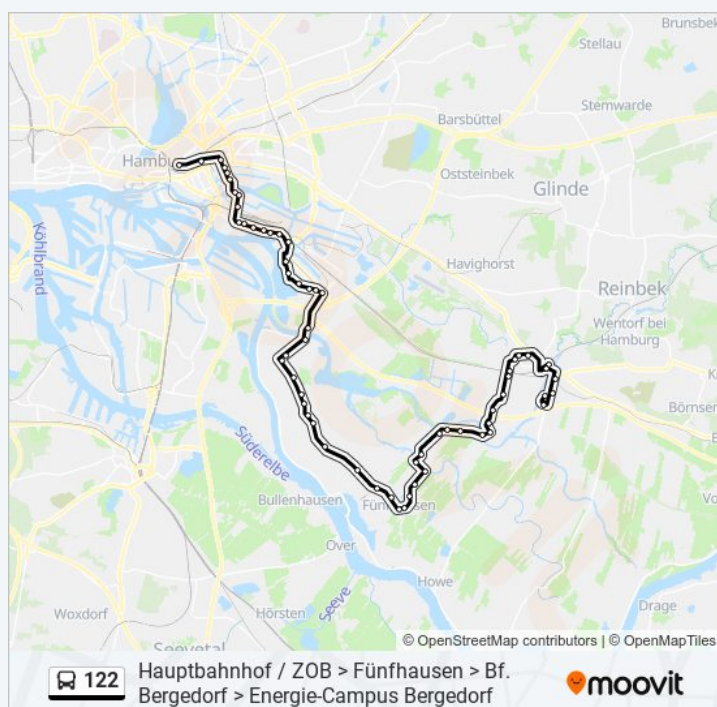

Gauert

Beim Avenberg

Elversweg

Schwersweg

Mittwoch

04:57 - 17:55

Donnerstag

04:57 - 17:55

Freitag

04:57 - 17:55

Samstag

08:55 - 17:55

Sonntag

09:17 - 18:17

Buslinie 122 Info

Richtung: Hauptbahnhof/Zob

Stationen: 62

Fahrtdauer: 81 Min

Linien Informationen:

Fasanengrund
Beim Bieberhof
Spadenländer Ecke
Tatenberger Damm
Tatenberger Schleuse
Moorfleeter Hauptdeich
Moorfleet (Feuerwehr)
Hein-Baxmann-Stieg
Moorfleeter Kirchenweg
Sandwisch
Moorfleeter Deich
Billwerder Bucht
Kraftwerk Tiefstack
S Tiefstack
Ausschläger Allee (Kfz-Verwahrstelle)
Rothenburgstraße
Zollvereinsstraße
Thiedingreihe
Billhorner Deich
S Rothenburgsort
Bullenhuser Damm (West)
Grüne Brücke
Ausschläger Weg (Lbv)
Wendenstraße (Mitte)
Normannenweg
Borgfelder Straße
U S Berliner Tor (Beim Strohhause)
Hauptbahnhof/Zob