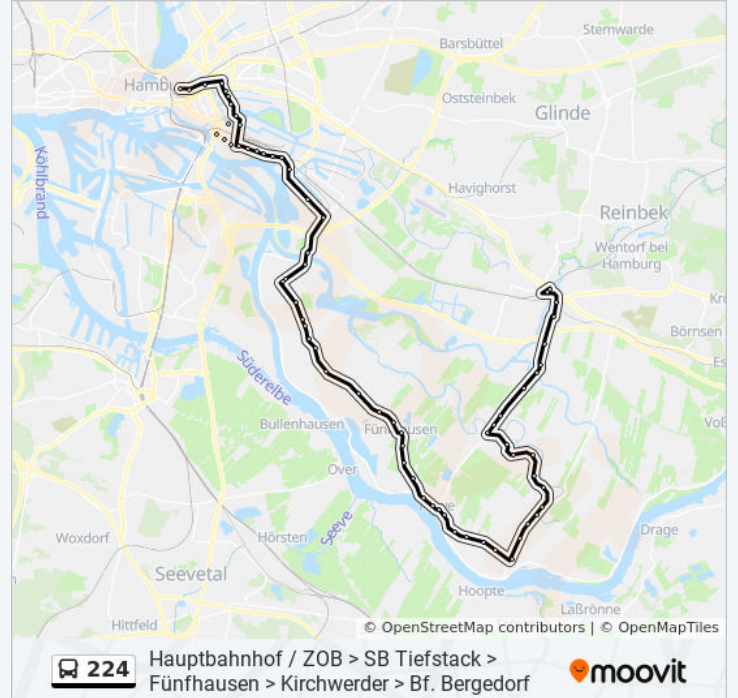

Buslinie 224 Info**Richtung:** Bf. Bergedorf**Stationen:** 59**Fahrdauer:** 79 Min**Linien Informationen:**

Beim Avenberg

Gauert

Oortkatenweg

Siedlung Fünfhausen

Homannring

Fünfhausen (Durchdeich)

Freegen

Kirchwerder Hausdeich (Mitte)

Hitscherberg

Spritzenhaus

Kirchwerder Hausdeich (West)

Heinrich-Osterath-Straße (Ost)

Neuengammer Hinterdeich

Kirchwerder Landweg 182

Kirchwerder Landweg 70

Curslacker Brückendamm

Kurfürstendeich

Siedlung Curslack (Nord)

Lehfeld

Vierlandenstraße

Am Bergedorfer Hafen

Bf. Bergedorf

Richtung: Hauptbahnhof/Zob

Buslinie 224 Info

Richtung: Hauptbahnhof/Zob

Stationen: 61

Fahrtdauer: 85 Min

Linien Informationen:

Süderquerweg 208

Süderquerweg 263

Hower Brack