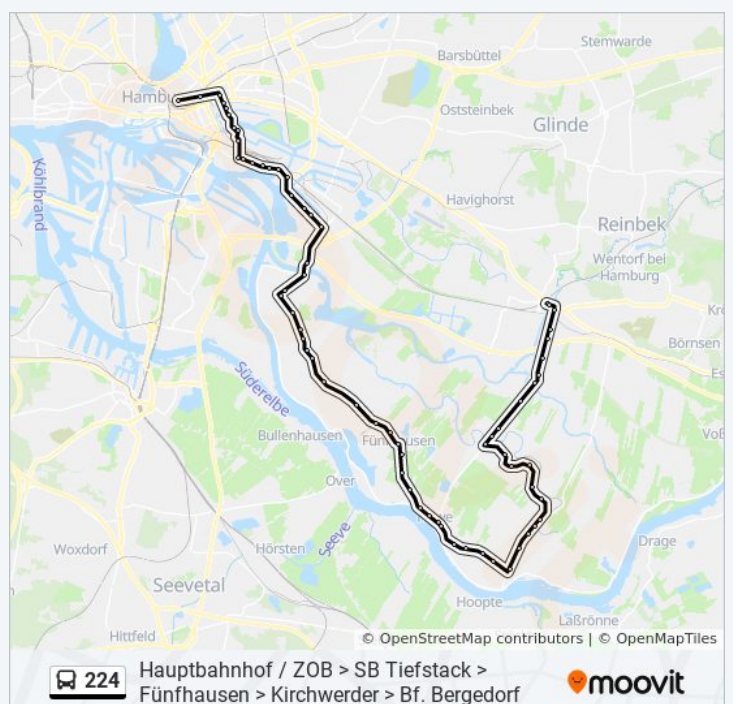

Curslacker Brückendamm

Kurfürstendeich

Siedlung Curslack (Nord)

Lehfeld

Vierlandenstraße

Am Bergedorfer Hafen

Bf. Bergedorf

Richtung: Hauptbahnhof/Zob

Kurfürstendeich

Curslack Brückendamm

Kirchwerder Landweg 70

Kirchwerder Landweg 182

Neuengammer Hinterdeich

Heinrich-Osterath-Straße (Ost)

Kirchwerder Hausdeich (West)

Spritzenhaus

Auf Dem Sülzbrack

Neesentwiete

Buslinie 224 Fahrpläne

Abfahrzeiten in Richtung Hauptbahnhof/zob

Montag	05:36 - 17:31
Dienstag	05:36 - 17:31
Mittwoch	05:36 - 17:31
Donnerstag	05:36 - 17:31
Freitag	05:36 - 17:31
Samstag	08:31 - 17:31
Sonntag	Kein Betrieb

Buslinie 224 Info

Richtung: Hauptbahnhof/Zob

Stationen: 61

Fahrtdauer: 85 Min

Linien Informationen:

Süderquerweg 208

Süderquerweg 263

Hower Brack