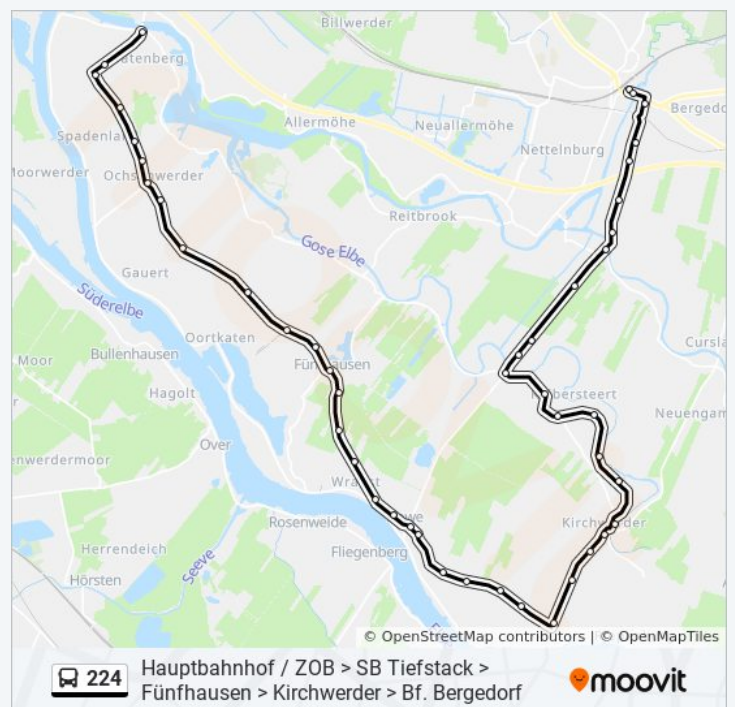

Montag	18:31
Dienstag	18:31
Mittwoch	18:31
Donnerstag	18:31
Freitag	18:31
Samstag	18:36
Sonntag	Kein Betrieb

Buslinie 224 Info

Richtung: Tatenberger Schleuse

Stationen: 46

Fahrdauer: 50 Min

Linien Informationen:

Süderquerweg 263

Hower Brack

Howe

Süderquerweg 399

Johannssenstegel

Kirchwerder Schulweg

Siedfeld

Freegen