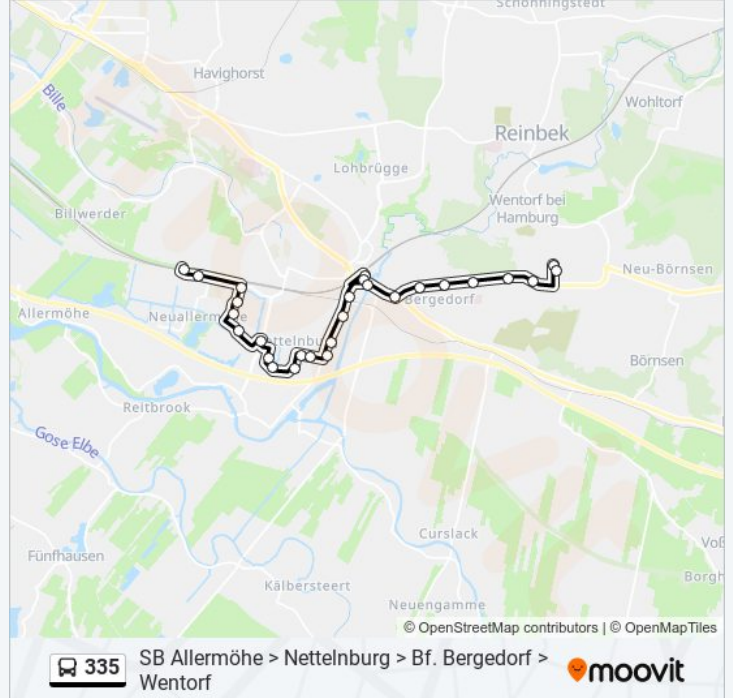

- Wentorf, am Petersilienberg
- Wentorf, Wohltorfer Weg
- Wentorf, Danziger Straße
- Wentorf, Kirschkoppel
- Wentorf, Friedrichsruher Weg
- Wentorf, Achtern Höben
- Wentorf, Henkenhoop
- Wentorf, Sandweg
- Wentorf, Höppnerallee
- Wentorfer Straße (Ost)
- Pfingstberg
- Rathaus Bergedorf
- Mohnhof
- Am Bergedorfer Hafen
- Bf. Bergedorf
- Bf. Bergedorf
- Am Güterbahnhof
- Wiesnerring

Buslinie 335 Info

Richtung: Wentorf, am Grotensahl

Stationen: 27

Fahrtdauer: 36 Min

Linien Informationen:

Wiesnerring

Am Güterbahnhof

Bf. Bergedorf

Bf. Bergedorf

Am Bergedorfer Hafen

Mohnhof

Rathaus Bergedorf

Pfingstberg

Wentorfer Straße (Ost)

Wentorf, Höppnerallee

Wentorf, Sandweg

Wentorf, Henkenhoop

Wentorf, am Grotensahl

Richtung: Wentorf, am Petersilienberg

32 Haltestellen

[LINIENPLAN ANZEIGEN](#)

S Allermöhe

Sophie-Schoop-Weg

Rahel-Varnhagen-Weg