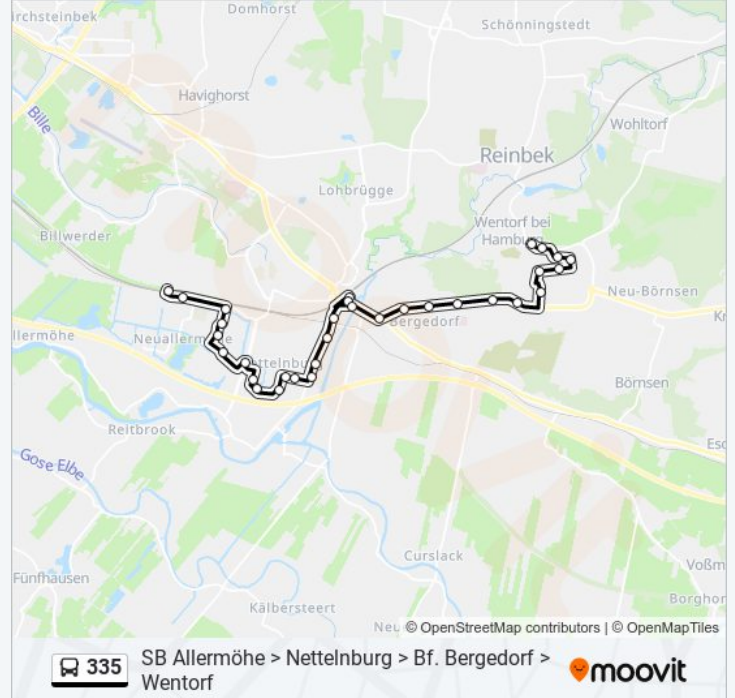

Buslinie 335 Info

Richtung: Wentorf, am Petersilienberg

Stationen: 32

Fahrdauer: 44 Min

Linien Informationen:

Bf. Bergedorf

Bf. Bergedorf

Am Bergedorfer Hafen

Mohnhof

Rathaus Bergedorf

Pfingstberg

Wentorfer Straße (Ost)

Wentorf, Höppnerallee

Wentorf, Sandweg

Wentorf, Henkenhoop

Wentorf, Achtern Höben

Wentorf, Friedrichsruher Weg

Wentorf, Kirschkoppel

Wentorf, Danziger Straße

Wentorf, Wohltorfer Weg

Wentorf, am Petersilienberg

Richtung: Wentorfer Straße (Ost)

23 Haltestellen

[LINIENPLAN ANZEIGEN](#)