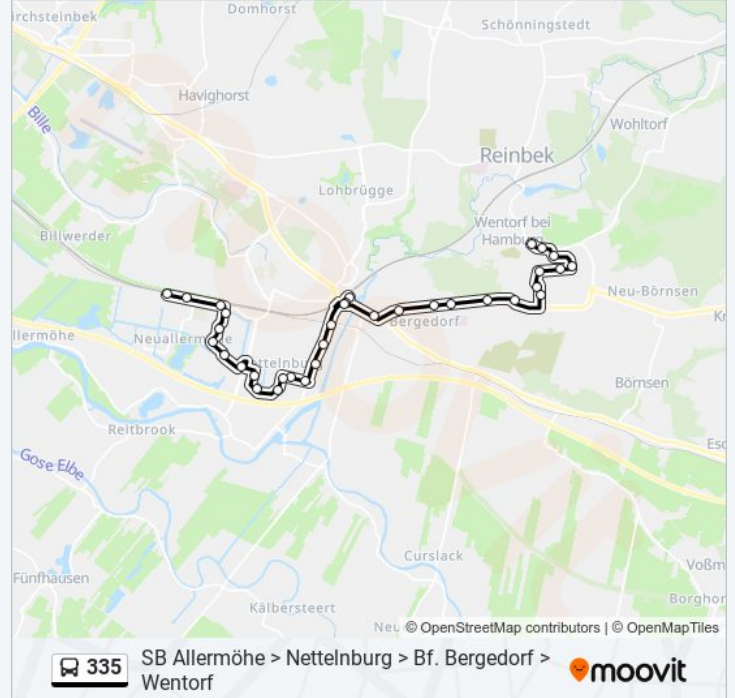

- Wentorf, am Petersilienberg
- Wentorf, Wohltorfer Weg
- Wentorf, Danziger Straße
- Wentorf, Kirschkoppel
- Wentorf, Friedrichsruher Weg
- Wentorf, Achtern Höben
- Wentorf, Henkenhoop
- Wentorf, Sandweg
- Wentorf, Höppnerallee
- Wentorfer Straße (Ost)
- Pfingstberg
- Rathaus Bergedorf
- Mohnhof
- Am Bergedorfer Hafen
- Bf. Bergedorf
- Bf. Bergedorf
- Am Güterbahnhof
- Wiesnerring

Buslinie 335 Info

Richtung: S Allermöhe

Stationen: 33

Fahrtdauer: 19 Min

Linien Informationen:

Fiddigshagen

Nettelburger Straße

Katendeich

Klaus-Schaumann-Straße

Krapphofstraße

Gersonweg

Ameisweg

Erna-Mohr-Kehre

Gertrud-Seele-Kehre

Hilda-Monte-Weg

Henriette-Herz-Ring

Lily-Braun-Straße

Rahel-Varnhagen-Weg

Sophie-Schoop-Weg

S Allermöhe

Richtung: Wentorf, am Grotensahl

27 Haltestellen

[LINIENPLAN ANZEIGEN](#)

S Allermöhe