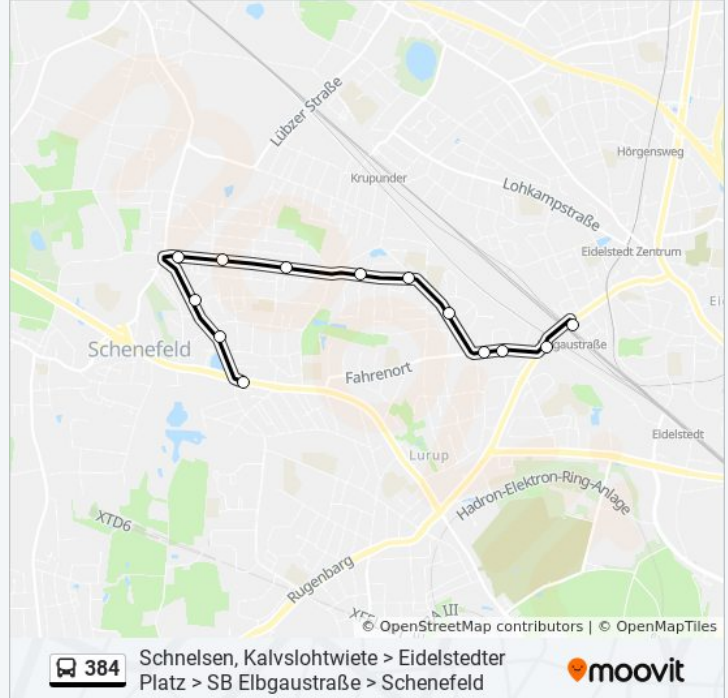

- Schenefeld, Schenefelder Platz
- Schenefeld, Moorweg
- Schenefeld, Jahnstraße
- Schenefeld, Lindenallee
- Schenefeld, Kreuzweg
- Schenefeld, Gorch-Fock-Straße
- Neißestraße
- Weistritzstraße
- Baumläuferweg
- Franzosenkoppel
- Katzbachstraße
- Fangdieckstraße
- S Elbgaustraße

Buslinie 384 Fahrpläne

Abfahrzeiten in Richtung S Elbgaustraße

Montag	07:56 - 19:13
Dienstag	07:56 - 19:13
Mittwoch	07:56 - 19:13
Donnerstag	07:56 - 19:13
Freitag	07:56 - 19:13
Samstag	Kein Betrieb
Sonntag	08:59 - 20:19

Buslinie 384 Info

Richtung: S Elbgaustraße

Stationen: 13

Fahrtdauer: 7 Min

Linien Informationen:

Richtung: Schenefeld, Schenefelder Platz

22 Haltestellen

[LINIENPLAN ANZEIGEN](#)

Kalvslohtwiete
 Puckholm
 Sandkrugweg
 Schnelsener Weg
 Halstenbeker Stieg
 Mergenthalerweg
 A Eidelstedt Zentrum
 Eidelstedter Platz
 Furtweg
 S Elbgaustraße
 Fangdieckstraße
 Katzbachstraße
 Franzosenkoppel
 Baumläuferweg
 Weistrizstraße
 Neißestraße
 Schenefeld, Gorch-Fock-Straße
 Schenefeld, Kreuzweg