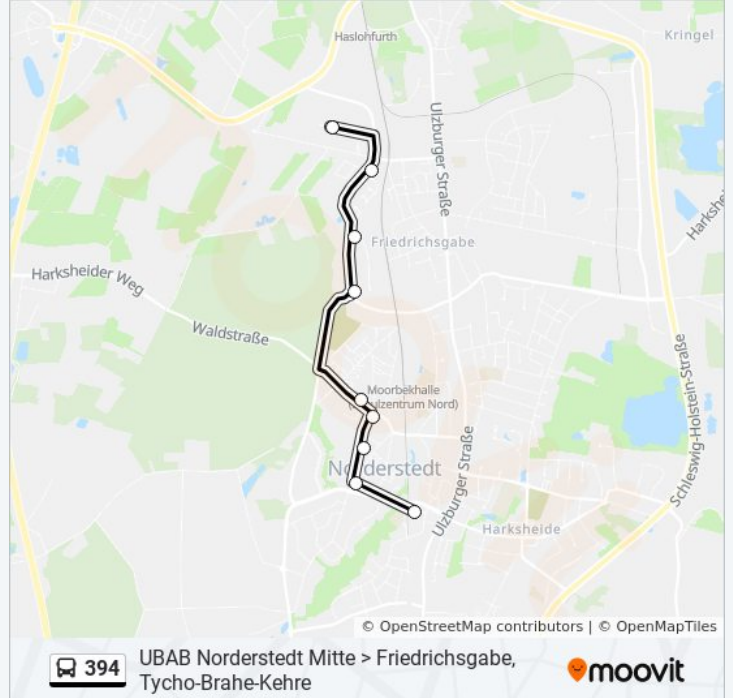

Verwende Moovit, um die nächste Station der Buslinie 394 zu finden und um zu erfahren wann die nächste Buslinie 394 kommt.

Richtung: Friedrichsgabe, Tycho-Brahe-Kehre

9 Haltestellen

[LINIENPLAN ANZEIGEN](#)

U A Norderstedt Mitte

Garstedt, Friedrichsgaber Weg (Mitte)

Garstedt, Zwijndrechtring

Friedrichsgabe, Waldstraße

Garstedt, Hainholz

Friedrichsgabe, Lawaetzstraße (Süd)

Friedrichsgabe, Lawaetzstraße (Mitte)

Friedrichsgabe, Hermann-Klingenberg-Ring

Friedrichsgabe, Tycho-Brahe-Kehre

Buslinie 394 Fahrpläne

Abfahrzeiten in Richtung Friedrichsgabe, Tycho-Brahe-Kehre

| | |
|------------|---------------|
| Montag | 05:43 - 20:49 |
| Dienstag | 05:43 - 20:49 |
| Mittwoch | 05:43 - 20:49 |
| Donnerstag | 05:43 - 20:49 |
| Freitag | 05:43 - 20:49 |
| Samstag | 10:03 - 19:23 |
| Sonntag | 10:09 - 19:29 |

Buslinie 394 Info

Richtung: Friedrichsgabe, Tycho-Brahe-Kehre

Stationen: 9

Fahrtdauer: 10 Min

Linien Informationen:

Richtung: U A Norderstedt Mitte

9 Haltestellen

[LINIENPLAN ANZEIGEN](#)