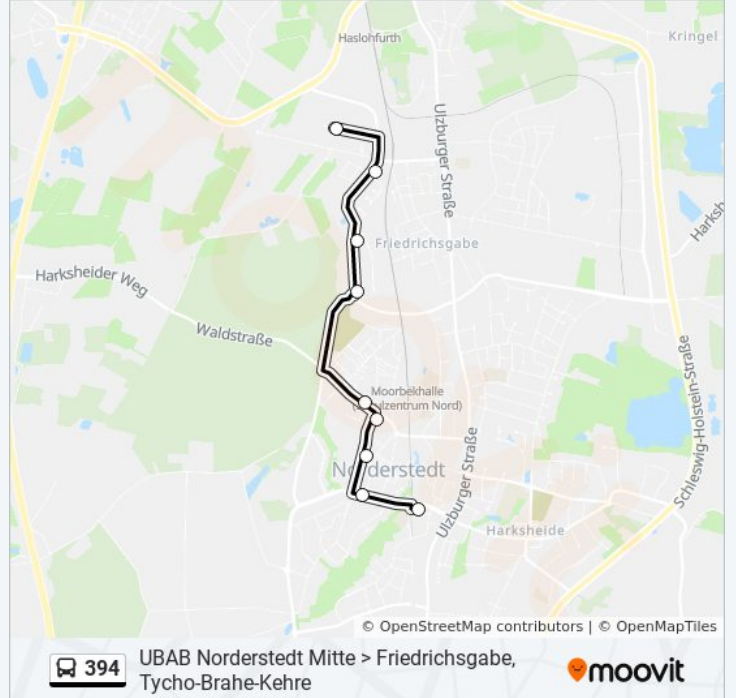

Buslinie 394 Info

Richtung: Friedrichsgabe, Tycho-Brahe-Kehre

Stationen: 9

Fahrtdauer: 10 Min

Linien Informationen:

Richtung: U A Norderstedt Mitte

9 Haltestellen

[LINIENPLAN ANZEIGEN](#)

- Friedrichsgabe, Tycho-Brahe-Kehre
- Friedrichsgabe, Hermann-Klingenberg-Ring
- Friedrichsgabe, Lawaetzstraße (Mitte)
- Friedrichsgabe, Lawaetzstraße (Süd)
- Garstedt, Hainholz
- Friedrichsgabe, Waldstraße
- Garstedt, Zwijndrechtring
- Garstedt, Friedrichsgaber Weg (Mitte)
- U A Norderstedt Mitte

Buslinie 394 Fahrpläne

Abfahrzeiten in Richtung U A Norderstedt Mitte

| | |
|------------|---------------|
| Montag | 05:57 - 21:03 |
| Dienstag | 05:57 - 21:03 |
| Mittwoch | 05:57 - 21:03 |
| Donnerstag | 05:57 - 21:03 |
| Freitag | 05:57 - 21:03 |
| Samstag | 10:17 - 19:37 |
| Sonntag | 10:23 - 19:43 |

Buslinie 394 Info

Richtung: U A Norderstedt Mitte

Stationen: 9

Fahrdauer: 12 Min

Linien Informationen:

UBAB Norderstedt Mitte > Friedrichsgabe,
Tycho-Brahe-Kehre

Buslinie 394 Offline Fahrpläne und Netzkarten stehen auf moovitapp.com zur Verfügung. Verwende den [Moovit App](https://moovitapp.com), um Live Bus Abfahrten, Zugfahrpläne oder U-Bahn Fahrplanzeiten zu sehen, sowie Schritt für Schritt Wegangaben für alle öffentlichen Verkehrsmittel in Hamburg & schleswig-Holstein zu erhalten.