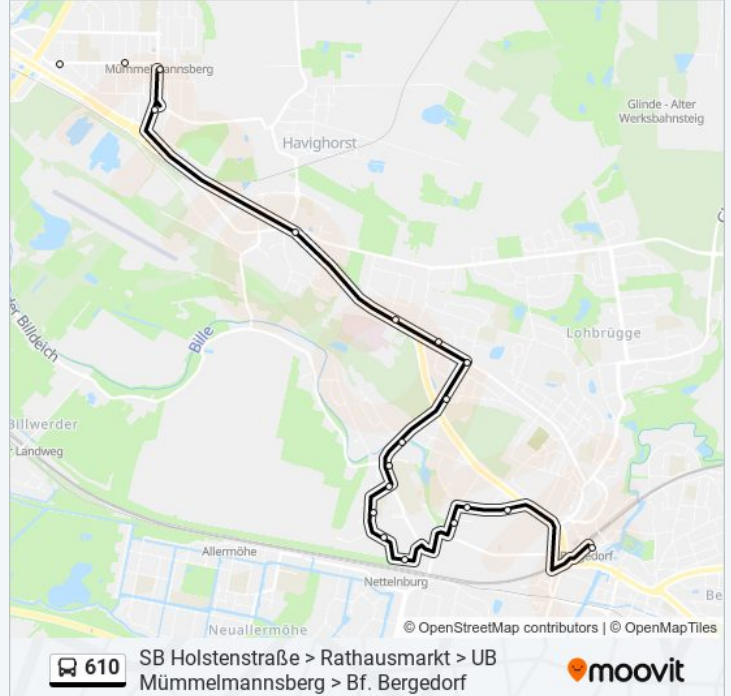

Richtung: Bf. Bergedorf

50 Haltestellen

[LINIENPLAN ANZEIGEN](#)

S Holstenstraße
Max-Brauer-Allee (Mitte)
Thadenstraße (West)
Paul-Roosen-Straße
S Reeperbahn
Davidstraße
U St.Pauli
Michaeliskirche
U Rödingsmarkt (Großer Burstah)
Rathausmarkt
Gerhart-Hauptmann-Platz
Hbf/Mönckebergstraße
Hbf/Steintordamm
Hauptbahnhof/Zob
Kurt-Schumacher-Allee
U S Berliner Tor (Beim Strohause)
Borgfelder Straße
U Burgstraße
U Hammer Kirche (Hammer Landstraße)
Hübbesweg
U Rauhes Haus

Buslinie 610 Info**Richtung:** Bf. Bergedorf**Stationen:** 50**Fahrdauer:** 62 Min**Linien Informationen:**

Culinstraße

Bauerberg

Horner Rampe

Horner Brückenweg

Washingtonallee

Billstedter Hauptstraße

Frobeniusweg

Fockenweide

S Nettelburg

Billwiese

Stadtteilschule Bergedorf

Ruselerweg

Bf. Bergedorf

Richtung: Grandkoppel

39 Haltestellen

[LINIENPLAN ANZEIGEN](#)

Buslinie 610 Fahrpläne

Abfahrzeiten in Richtung Grandkoppel

Montag

04:17

S Holstenstraße
 Max-Brauer-Allee (Mitte)
 Thadenstraße (West)
 Paul-Roosen-Straße
 S Reeperbahn
 Davidstraße
 U St.Pauli
 Michaeliskirche
 U Rödingsmarkt (Großer Burstah)
 Rathausmarkt
 Gerhart-Hauptmann-Platz
 Hbf/Mönckebergstraße
 Hbf/Steintordamm
 Hauptbahnhof/Zob
 Kurt-Schumacher-Allee
 U S Berliner Tor (Beim Strohhouse)
 Borgfelder Straße
 U Burgstraße
 U Hammer Kirche (Hammer Landstraße)
 Hübbesweg
 U Rauhes Haus
 Culinstraße
 Bauerberg
 Horner Rampe
 Horner Brückenweg
 Washingtonallee
 Billstedter Hauptstraße
 Frobeniusweg
 Billstedter Mühlenweg
 Lohkamp
 Kirchsteinbek
 Havighorster Redder (West)
 Münterweg