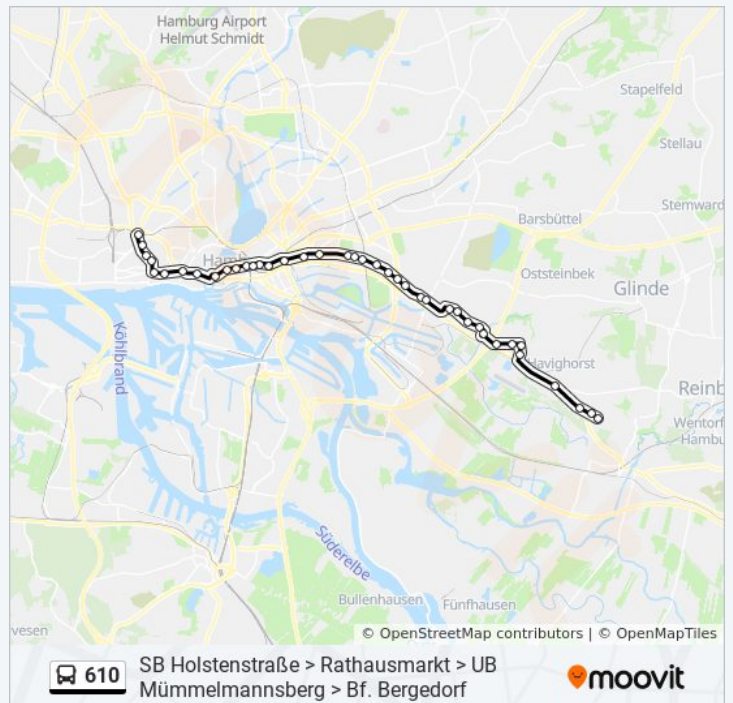

Richtung: Bf. Bergedorf

50 Haltestellen

[LINIENPLAN ANZEIGEN](#)

S Holstenstraße
Max-Brauer-Allee (Mitte)
Thadenstraße (West)
Paul-Roosen-Straße
S Reeperbahn
Davidstraße
U St.Pauli
Michaeliskirche
U Rödingsmarkt (Großer Burstah)
Rathausmarkt
Gerhart-Hauptmann-Platz
Hbf/Mönckebergstraße
Hbf/Steintordamm
Hauptbahnhof/Zob
Kurt-Schumacher-Allee
U S Berliner Tor (Beim Strohause)
Borgfelder Straße
U Burgstraße
U Hammer Kirche (Hammer Landstraße)
Hübbesweg
U Rauhes Haus

Buslinie 610 Info**Richtung:** Bf. Bergedorf**Stationen:** 50**Fahrdauer:** 62 Min**Linien Informationen:**

Culinstraße

Bauerberg

Horner Rampe

Horner Brückenweg

Washingtonallee

Billstedter Hauptstraße

Frobeniusweg

Dienstag	04:17
Mittwoch	04:17
Donnerstag	04:17
Freitag	04:17
Samstag	Kein Betrieb
Sonntag	Kein Betrieb

Buslinie 610 Info

Richtung: Grandkoppel

Stationen: 39

Fahrtdauer: 50 Min

Linien Informationen:

- U Mümmelmannsberg
- Steinbeker Grenzdamm
- Boberg
- Bg Klinikum Boberg
- Grandkoppel (West)
- Grandkoppel

Richtung: S Holstenstraße

48 Haltestellen

[LINIENPLAN ANZEIGEN](#)

- Bf. Bergedorf
- Ruselerweg
- Stadtteilschule Bergedorf
- S Nettelburg
- Fockenweide
- Friedrich-Frank-Bogen (Mitte)
- Friedrich-Frank-Bogen (Nord)
- Billwerder Billdeich (Ost)
- Moosberg (Pflegezentrum)
- Richard-Linde-Weg
- Grandkoppel
- Bg Klinikum Boberg
- Boberg
- Steinbeker Grenzdamm
- U Mümmelmannsberg
- Münterweg
- Havighorster Redder (West)
- Kirchsteinbek
- Lohkamp
- Billstedter Mühlenweg
- Frobeniusweg
- Billstedter Hauptstraße
- Washingtonallee