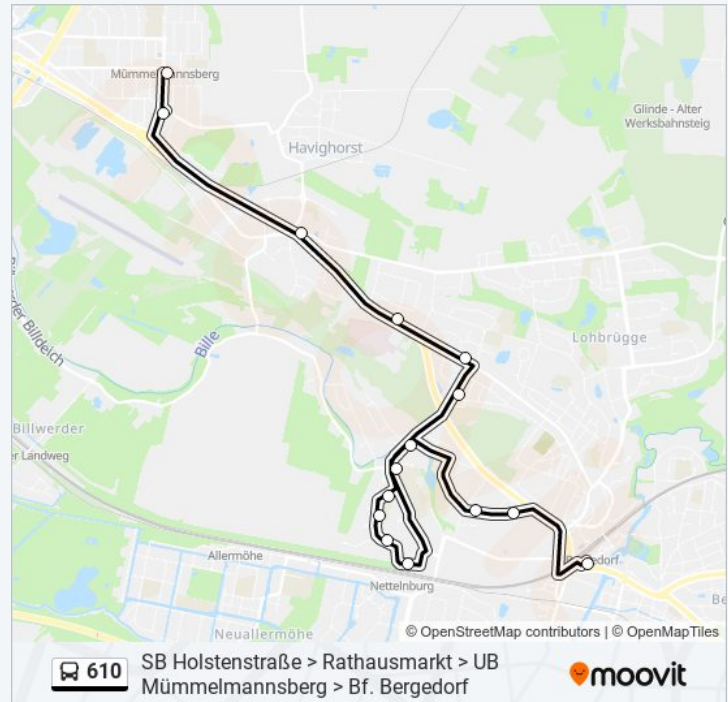

Fockenweide

Friedrich-Frank-Bogen (Mitte)

Friedrich-Frank-Bogen (Nord)

Billwerder Billdeich (Ost)

Moosberg (Pflegezentrum)

Richard-Linde-Weg

Grandkoppel

Bg Klinikum Boberg

Boberg

Steinbeker Grenzdamm

U Mümmelmannsberg

Sonntag

Kein Betrieb

Buslinie 610 Info

Richtung: U Mümmelmannsberg

Stationen: 15

Fahrtdauer: 21 Min

Linien Informationen:

Buslinie 610 Offline Fahrpläne und Netzkarten stehen auf moovitapp.com zur Verfügung. Verwende den [Moovit App](#), um Live Bus Abfahrten, Zugfahrpläne oder U-Bahn Fahrplanzeiten zu sehen, sowie Schritt für Schritt Wegangaben für alle öffentlichen Verkehrsmittel in Hamburg & schleswig-Holstein zu erhalten.

[Über Moovit](#) • [MaaS Lösungen](#) • [Unterstützte Länder](#) • [Mooviter Community](#)

© 2024 Moovit - Alle Rechte vorbehalten

Siehe Live Ankunftszeiten