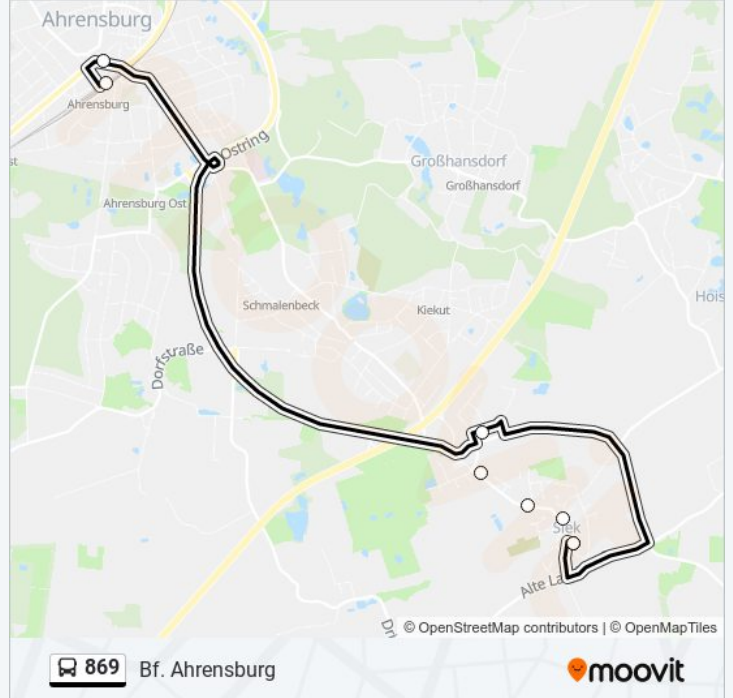

Bf. Ahrensburg

[Hol Dir Die App](#)

Die Buslinie 869 (Bf. Ahrensburg) hat 2 Routen

(1) Bf. ahrensburg: 06:45 - 18:15(2) Siek, Kirche: 06:14 - 17:57

Verwende Moovit, um die nächste Station der Buslinie 869 zu finden und um zu erfahren wann die nächste Buslinie 869 kommt.

**Richtung: Bf. Ahrensburg**

6 Haltestellen

[LINIENPLAN ANZEIGEN](#)

Siek, Kirche

Siek, Amtsverwaltung

Siek, Hansdorfer Weg

Siek, Bültbek

Ahrensburg, Hamburger Straße

Bf. Ahrensburg

**Buslinie 869 Fahrpläne**

Abfahrzeiten in Richtung Bf. ahrensburg

Montag	06:45 - 18:15
Dienstag	06:45 - 18:15
Mittwoch	06:45 - 18:15
Donnerstag	06:45 - 18:15
Freitag	06:45 - 18:15
Samstag	Kein Betrieb
Sonntag	Kein Betrieb

**Buslinie 869 Info****Richtung:** Bf. Ahrensburg**Stationen:** 6**Fahrdauer:** 18 Min**Linien Informationen:**

**Richtung: Siek, Kirche**

6 Haltestellen

[LINIENPLAN ANZEIGEN](#)

Bf. Ahrensburg

Ahrensburg, Hamburger Straße