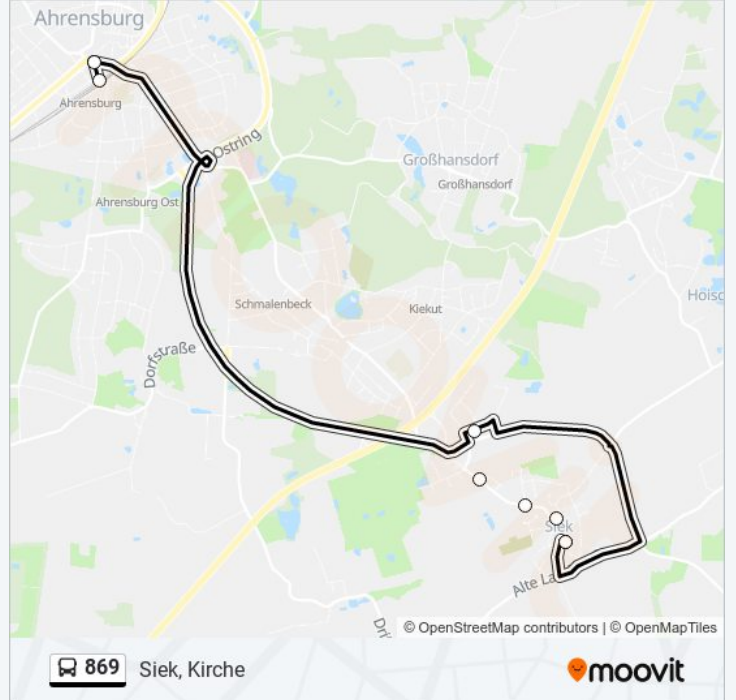

Buslinie 869 Offline Fahrpläne und Netzkarten stehen auf moovitapp.com zur Verfügung. Verwende den Moovit App, um Live Bus Abfahrten, Zugfahrpläne oder U-Bahn Fahrplanzeiten zu sehen, sowie Schritt für Schritt Wegangaben für alle öffentlichen Verkehrsmittel in Hamburg & schleswig-Holstein zu erhalten.

© 2024 Moovit - Alle Rechte vorbehalten