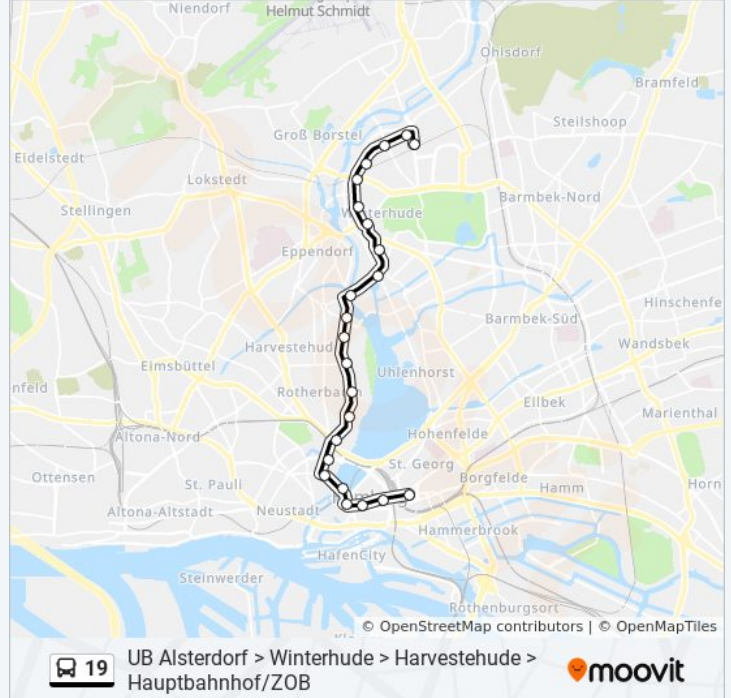

Braamkamp

Wilhelm-Metzger-Straße

Carl-Cohn-Straße

Hindenburgstraße

U Alsterdorf

Buslinie 19 Offline Fahrpläne und Netzkarten stehen auf moovitapp.com zur Verfügung. Verwende den [Moovit App](#), um Live Bus Abfahrten, Zugfahrpläne oder U-Bahn Fahrplanzeiten zu sehen, sowie Schritt für Schritt Wegangaben für alle öffentlichen Verkehrsmittel in Hamburg & schleswig-Holstein zu erhalten.

[Über Moovit](#) • [MaaS Lösungen](#) • [Unterstützte Länder](#) • [Mooviter Community](#)

© 2023 Moovit - Alle Rechte vorbehalten

Siehe Live Ankunftszeiten