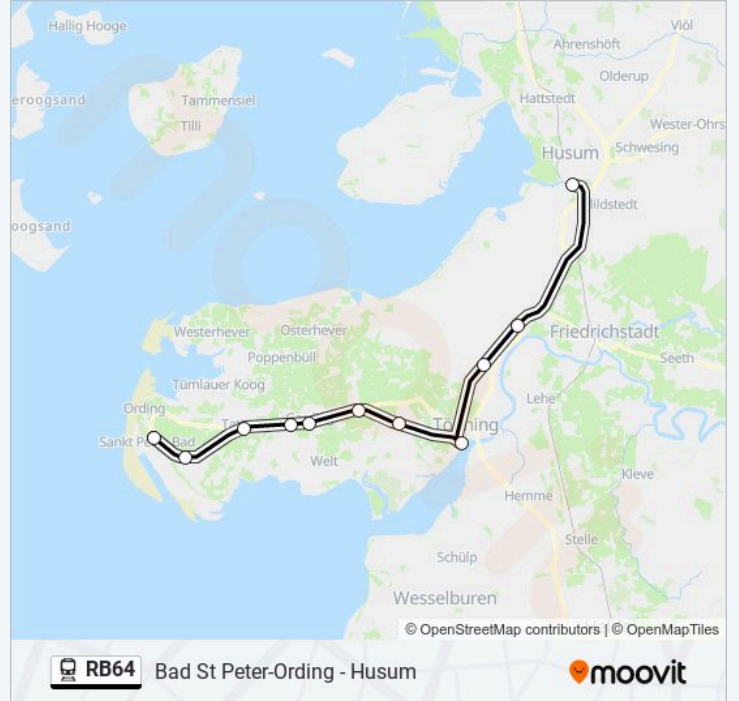

Bahnlinie RB64 Offline Fahrpläne und Netzkarten stehen auf moovitapp.com zur Verfügung. Verwende den Moovit App, um Live Bus Abfahrten, Zugfahrpläne oder U-Bahn Fahrplanzeiten zu sehen, sowie Schritt für Schritt Wegangaben für alle öffentlichen Verkehrsmittel in Hamburg & schleswig-Holstein zu erhalten.

© 2024 Moovit - Alle Rechte vorbehalten