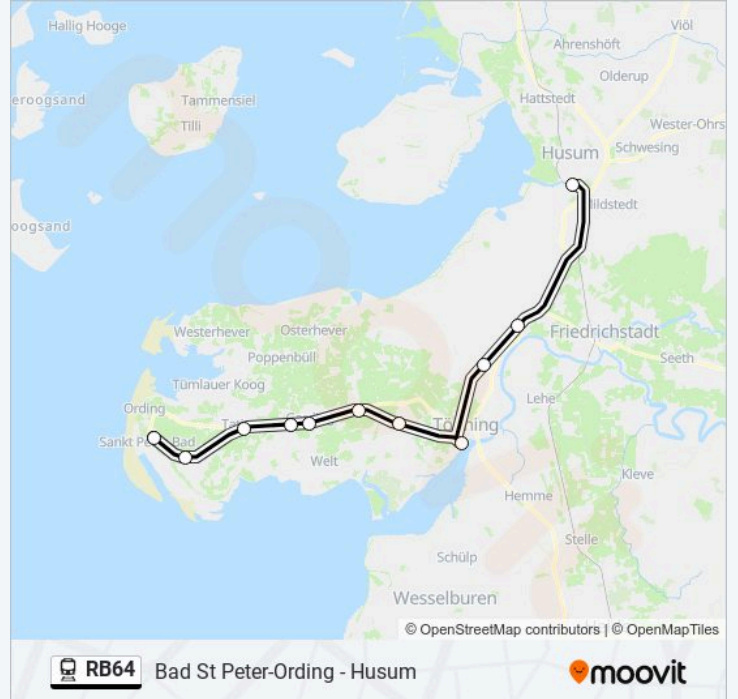

 **RB64** Bad St Peter-Ording - Husum[Hol Dir Die App](#)

Die Bahnlinie RB64 (Bad St Peter-Ording - Husum) hat 2 Routen

(1) Bad St Peter-Ording: 00:49 - 23:43(2) Husum: 00:40 - 23:33

Verwende Moovit, um die nächste Station der Bahnlinie RB64 zu finden und um zu erfahren wann die nächste Bahnlinie RB64 kommt.

**Richtung: Bad St Peter-Ording**

11 Haltestellen

[LINIENPLAN ANZEIGEN](#)

Husum  
Witzwort  
Harblek  
Tönning  
Kating  
Katharinenheerd(Db)  
Garding  
Sandwehle  
Tating  
Bad St Peter Süd  
Bad St Peter-Ording

**Bahnlinie RB64 Info****Richtung:** Bad St Peter-Ording**Stationen:** 11**Fahrtdauer:** 51 Min**Linien Informationen:**

## Richtung: Husum

11 Haltestellen

[LINIENPLAN ANZEIGEN](#)

Bad St Peter-Ording

Bad St Peter Süd

Tating

Sandwehle

Garding