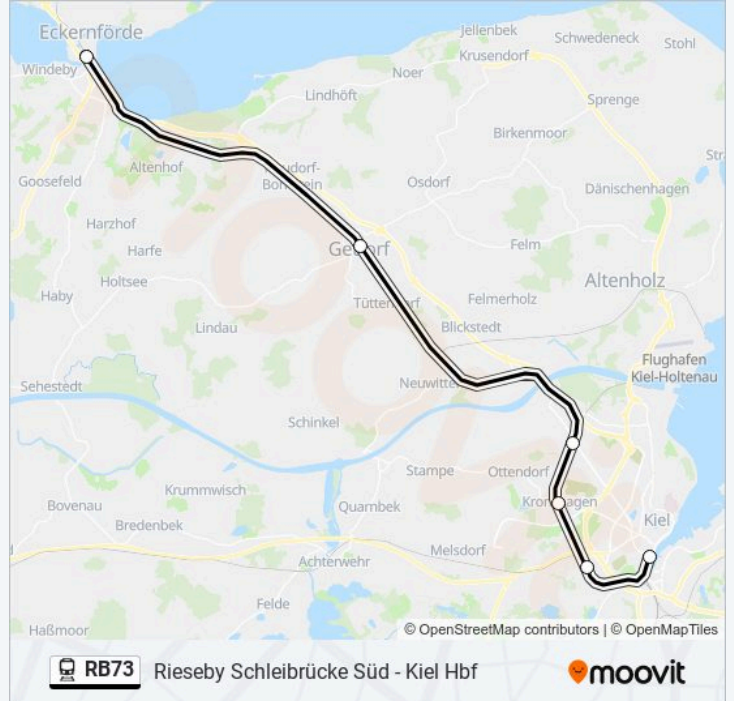

## Rieseby Schleibrücke Süd - Kiel Hbf

[Hol Dir Die App](#)

Die Bahnlinie RB73 (Rieseby Schleibrücke Süd - Kiel Hbf) hat 4 Routen

(1) Eckernförde: 22:13(2) Kiel Hbf: 06:05 - 18:05(3) Kiel-Hassee Citti-Park: 19:05 - 23:20(4) Rieseby Schleibrücke Süd: 04:13 - 21:13

Verwende Moovit, um die nächste Station der Bahnlinie RB73 zu finden und um zu erfahren wann die nächste Bahnlinie RB73 kommt.

**Richtung: Eckernförde**

6 Haltestellen

[LINIENPLAN ANZEIGEN](#)

Kiel Hbf

Kiel-Hassee Citti-Park

**Bahnlinie RB73 Info****Richtung:** Eckernförde**Stationen:** 6**Fahrtdauer:** 29 Min**Linien Informationen:**

**Richtung: Kiel Hbf**

8 Haltestellen

[LINIENPLAN ANZEIGEN](#)

Rieseby Schleibrücke Süd

Rieseby