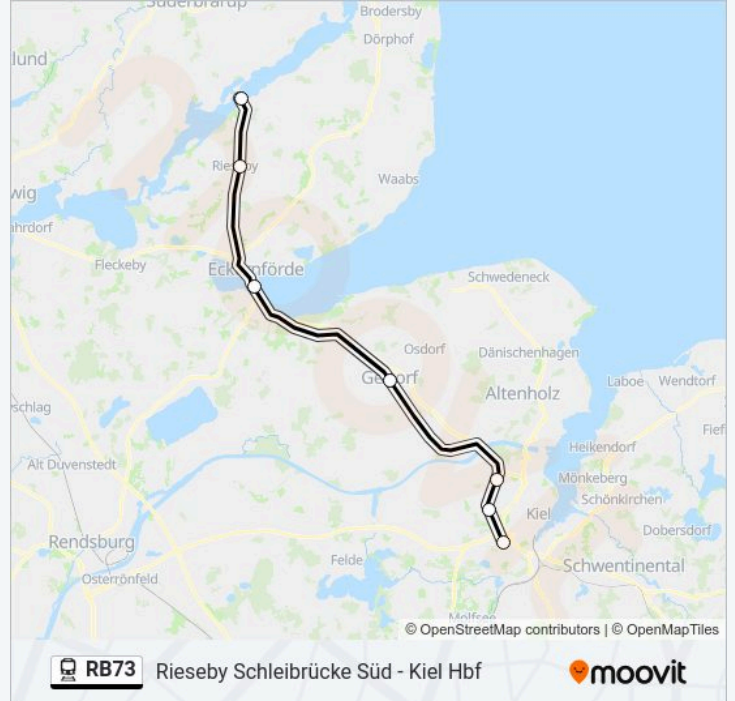

Rieseby Schleibrücke Süd

Rieseby

Eckernförde

Gettorf

Suchsdorf

Kronshagen

Kiel-Hassee Citti-Park

**Bahnlinie RB73 Fahrpläne**

### Richtung: Rieseby Schleibrücke Süd

8 Haltestellen

[LINIENPLAN ANZEIGEN](#)

- Kiel Hbf
- Kiel-Hassee Citti-Park
- Kronshagen
- Suchsdorf
- Gettorf
- Eckernförde
- Rieseby
- Rieseby Schleibrücke Süd