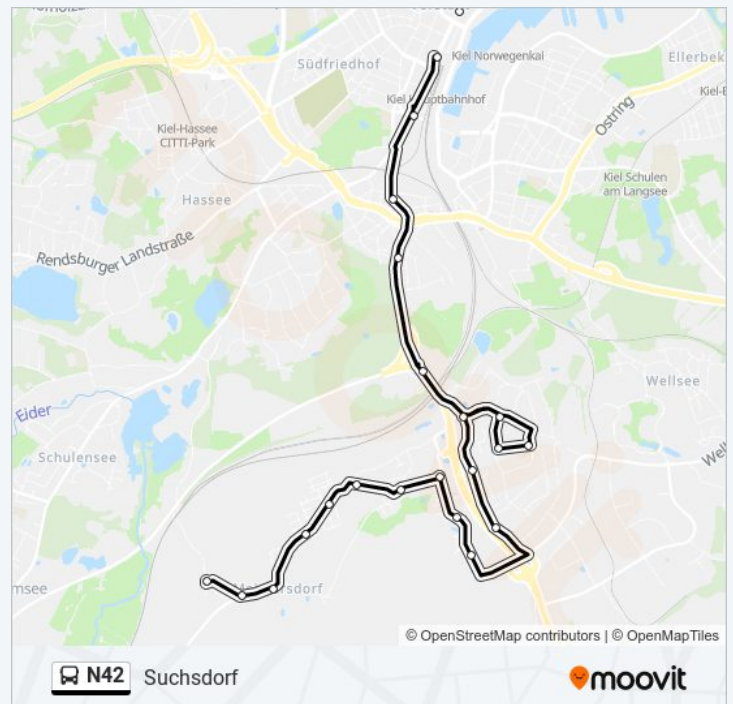

Kiel am Dorfplatz

Kiel Kleinflintbeker Weg

Kiel am Reben

**Richtung: Suchsdorf**

47 Haltestellen

[LINIENPLAN ANZEIGEN](#)

**Buslinie N42 Fahrpläne**

Abfahrzeiten in Richtung Suchsdorf

### Buslinie N42 Info

**Richtung:** Suchsdorf

**Stationen:** 47

**Fahrtdauer:** 49 Min

**Linien Informationen:**

Kiel Düvelsbeker Weg

Kiel Homannstraße

Kiel Mercatorstraße