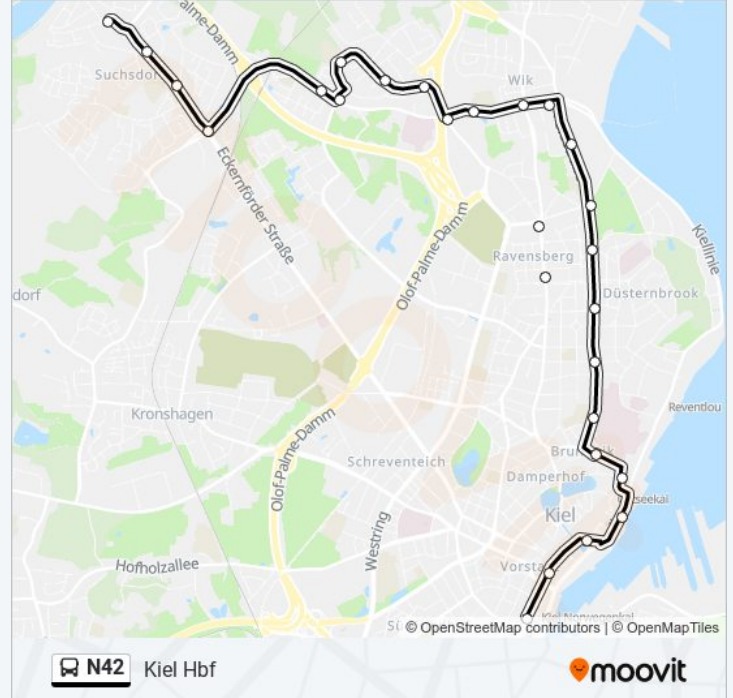

Kiel Homannstraße

Kiel Düvelsbeker Weg

Kiel Yorckstraße

Kiel Wrangelstraße

Kiel Feld-/Waitzstraße

### Buslinie N42 Info

**Richtung:** Kiel Hbf

**Stationen:** 25

**Fahrtdauer:** 29 Min

**Linien Informationen:**

Kiel Unikliniken

Kiel Hospitalstraße

Kiel Schlossgarten

Kiel Seegarten/Ostseekai

Kiel Bootshafen

Kiel Andreas-Gayk-Straße

Kiel Hauptbahnhof

### Richtung: Meimersdorf

48 Haltestellen

[LINIENPLAN ANZEIGEN](#)

Kiel Rungholtplatz

Kiel Sylter Bogen

Kiel Nienbrügger Weg

Kiel Schneiderkamp

Kiel Rehbenitzwinkel