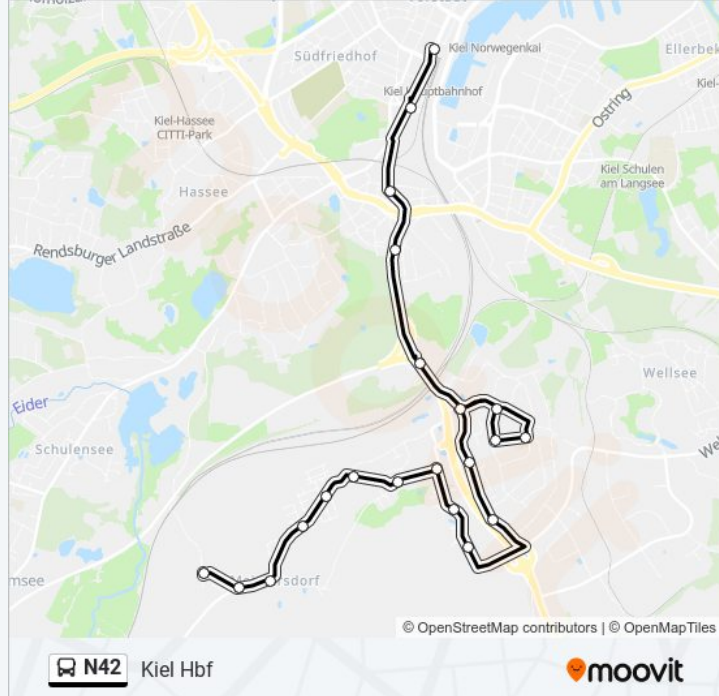

**Richtung: Kiel Hbf**

23 Haltestellen

[LINIENPLAN ANZEIGEN](#)

Kiel am Reben  
Kiel Kleinflintbeker Weg  
Kiel am Dorfplatz  
Kiel Goldregenholz  
Kiel am Biberbach  
Kiel Meimersdorf Schule  
Kiel Bustorfer Weg  
Kiel Grot Steenbusch  
Kiel Odbarsweg  
Kiel Solldiekswall  
Kiel Im Saal  
Kiel Barkauer Straße  
Kiel Lindenhain  
Kiel Reesenberg  
Kiel Fettberg  
Kiel Kronsburg  
Kiel Reesenberg  
Kiel Lindenhain  
Kiel Karlsburg  
Kiel Spolertstraße  
Kiel Stormarnstraße

Kiel Hummelwiese

Kiel Hauptbahnhof

### Richtung: Kiel Hbf

25 Haltestellen

[LINIENPLAN ANZEIGEN](#)

Kiel Rungholtplatz

Kiel Sylter Bogen

Kiel Nienbrügger Weg

Kiel Schneiderkamp

Kiel Rehbenitzwinkel