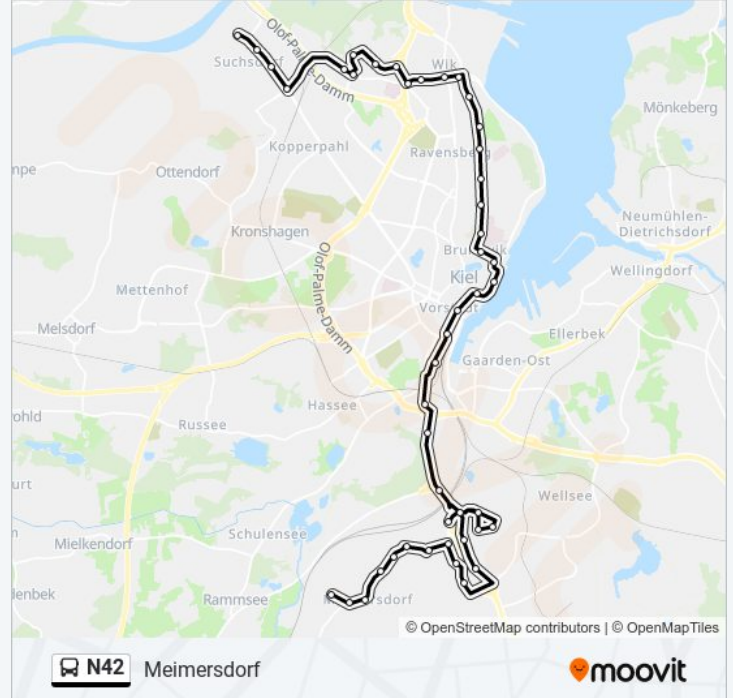

Kiel Im Saal

Kiel Solldiekswall

Kiel Odbarsweg

Kiel Grot Steenbusch

Kiel Bustorfer Weg

Kiel Meimersdorf Schule

Kiel am Biberbach

Kiel Goldregenholz

Kiel am Dorfplatz

Kiel Kleinflintbeker Weg

Kiel am Reben

**Richtung: Suchsdorf**

47 Haltestellen

[LINIENPLAN ANZEIGEN](#)

**Buslinie N42 Fahrpläne**

Abfahrzeiten in Richtung Suchsdorf