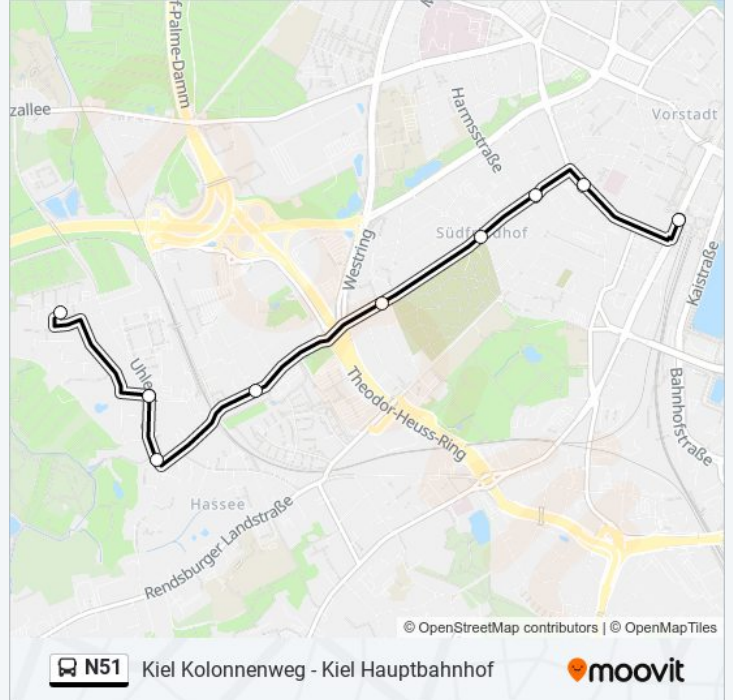

Buslinie N51 Offline Fahrpläne und Netzkarten stehen auf moovitapp.com zur Verfügung. Verwende den Moovit App, um Live Bus Abfahrten, Zugfahrpläne oder U-Bahn Fahrplanzeiten zu sehen, sowie Schritt für Schritt Wegangaben für alle öffentlichen Verkehrsmittel in Hamburg & schleswig-Holstein zu erhalten.

© 2024 Moovit - Alle Rechte vorbehalten