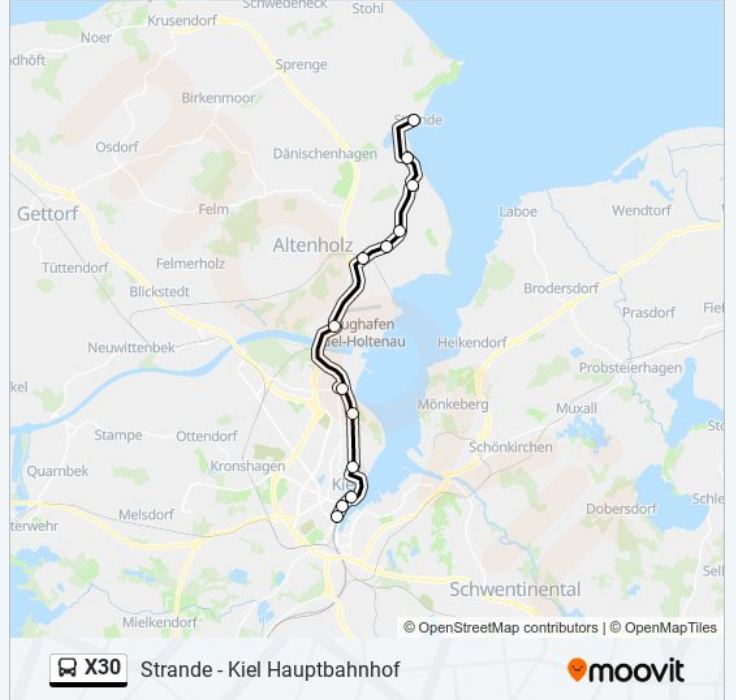

Buslinie X30 Offline Fahrpläne und Netzkarten stehen auf moovitapp.com zur Verfügung. Verwende den Moovit App, um Live Bus Abfahrten, Zugfahrpläne oder U-Bahn Fahrplanzeiten zu sehen, sowie Schritt für Schritt Wegangaben für alle öffentlichen Verkehrsmittel in Hamburg & schleswig-Holstein zu erhalten.

© 2024 Moovit - Alle Rechte vorbehalten