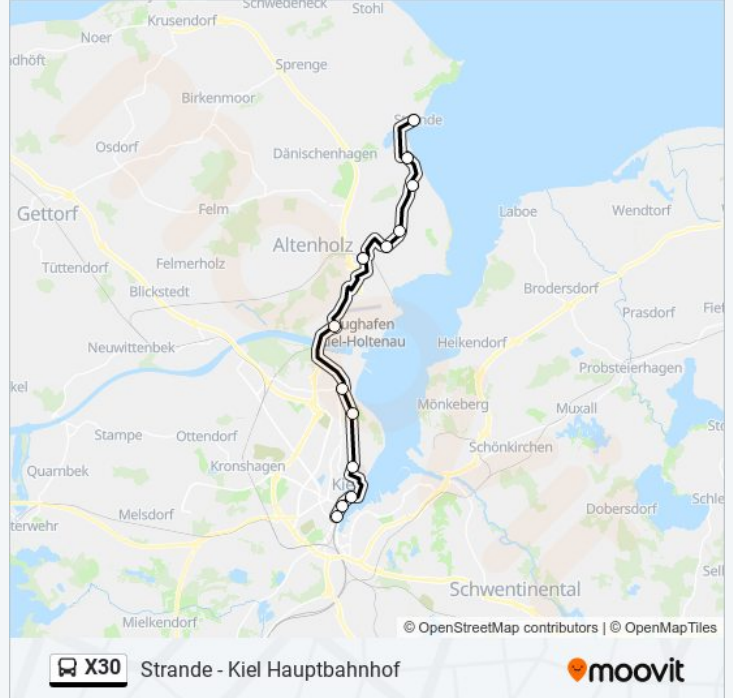

Strande - Kiel Hauptbahnhof

Hol Dir Die App

Die Buslinie X30 (Strande - Kiel Hauptbahnhof) hat 3 Routen

(1) Kiel Hbf: 05:15 - 19:45(2) Schilksee: 04:24 - 19:24(3) Strande: 05:24 - 18:54

Verwende Moovit, um die nächste Station der Buslinie X30 zu finden und um zu erfahren wann die nächste Buslinie X30 kommt.

Richtung: Kiel Hbf

15 Haltestellen

[LINIENPLAN ANZEIGEN](#)

- Strande
- Kiel Olympiazentrum
- Kiel Funkstellenweg
- Kiel Kreuzung Pries/K 17
- Kiel Hohenleuchte
- Kiel Dreikronen
- Altenholz-Stift Ostpreußenplatz
- Altenholz-Stift Stettiner Weg
- Kiel Immelmannstraße
- Kiel Mercatorstraße
- Kiel Düvelsbeker Weg
- Kiel Unikliniken
- Kiel Bootshafen
- Kiel Andreas-Gayk-Straße
- Kiel Hauptbahnhof

Buslinie X30 Info

Richtung: Kiel Hbf

Stationen: 15

Fahrdauer: 33 Min

Linien Informationen:

Richtung: Schilksee

12 Haltestellen

[LINIENPLAN ANZEIGEN](#)

- Kiel Hauptbahnhof
- Kiel Andreas-Gayk-Straße
- Kiel Bootshafen
- Kiel Unikliniken
- Kiel Düvelsbeker Weg
- Kiel Mercatorstraße
- Kiel Immelmannstraße
- Kiel Dreikronen
- Kiel Hohenleuchte
- Kiel Kreuzung Pries/K 17
- Kiel Funkstellenweg
- Kiel Olympiazentrum