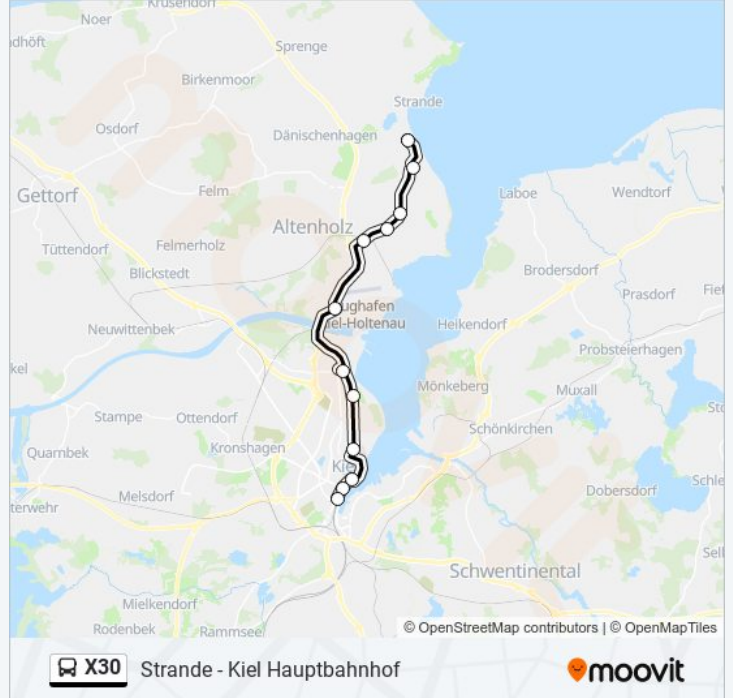

Strande - Kiel Hauptbahnhof

Hol Dir Die App

Die Buslinie X30 (Strande - Kiel Hauptbahnhof) hat 3 Routen

(1) Kiel Hbf: 05:15 - 19:45(2) Schilksee: 04:24 - 19:24(3) Strande: 05:24 - 18:54

Verwende Moovit, um die nächste Station der Buslinie X30 zu finden und um zu erfahren wann die nächste Buslinie X30 kommt.

Richtung: Kiel Hbf

15 Haltestellen

[LINIENPLAN ANZEIGEN](#)

- Strande
- Kiel Olympiazentrum
- Kiel Funkstellenweg
- Kiel Kreuzung Pries/K 17
- Kiel Hohenleuchte
- Kiel Dreikronen
- Altenholz-Stift Ostpreußenplatz
- Altenholz-Stift Stettiner Weg
- Kiel Immelmannstraße
- Kiel Mercatorstraße
- Kiel Düvelsbeker Weg
- Kiel Unikliniken
- Kiel Bootshafen
- Kiel Andreas-Gayk-Straße
- Kiel Hauptbahnhof

- Kiel Hauptbahnhof
- Kiel Andreas-Gayk-Straße
- Kiel Bootshafen
- Kiel Unikliniken
- Kiel Düvelsbeker Weg
- Kiel Mercatorstraße
- Kiel Immelmannstraße
- Kiel Dreikronen
- Kiel Hohenleuchte
- Kiel Kreuzung Pries/K 17
- Kiel Funkstellenweg
- Kiel Olympiazentrum

Buslinie X30 Info

Richtung: Schilksee

Stationen: 12

Fahrtdauer: 31 Min

Linien Informationen:

Richtung: Strande

13 Haltestellen

[LINIENPLAN ANZEIGEN](#)