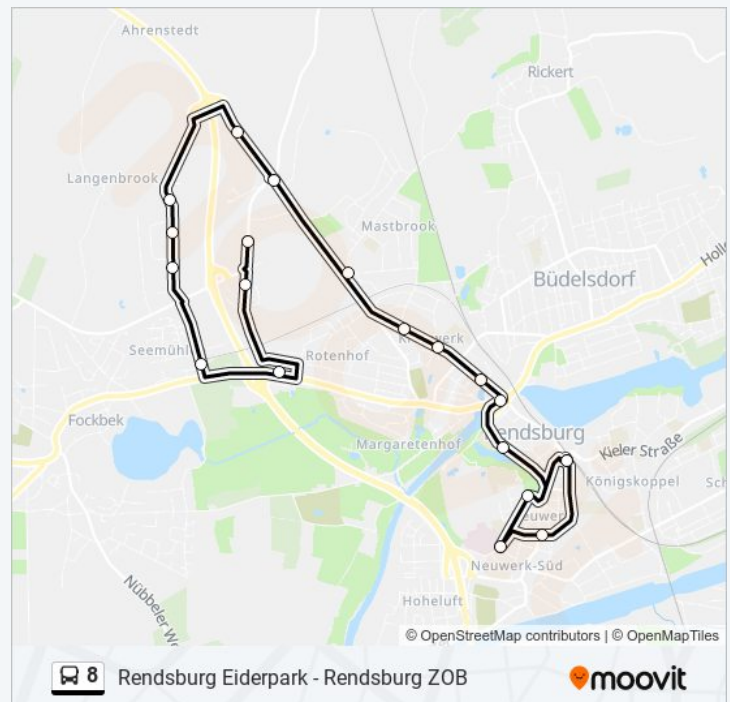

Rendsburg Eiderpark - Rendsburg ZOB

Hol Dir Die App

Die linie 8 (Rendsburg Eiderpark - Rendsburg ZOB) hat 2 Routen

(1) Rendsburg Eiderpark: 06:20 - 17:20(2) Rendsburg ZOB: 06:32 - 17:32

Verwende Moovit, um die nächste Station der linie 8 zu finden und um zu erfahren wann die nächste linie 8 kommt.

linie 8 Info

Richtung: Rendsburg Eiderpark

Stationen: 9

Fahrtdauer: 12 Min

Linien Informationen:

Richtung: Rendsburg ZOB

20 Haltestellen

[LINIENPLAN ANZEIGEN](#)

linie 8 Fahrpläne

Abfahrzeiten in Richtung Rendsburg ZOB

Montag	06:32 - 17:32
Dienstag	06:32 - 17:32
Mittwoch	06:32 - 17:32
Donnerstag	06:32 - 17:32
Freitag	06:32 - 17:32
Samstag	Kein Betrieb
Sonntag	Kein Betrieb

linie 8 Info

Richtung: Rendsburg ZOB

Stationen: 20

Fahrtdauer: 31 Min

Linien Informationen:

linie 8 Offline Fahrpläne und Netzkarten stehen auf moovitapp.com zur Verfügung. Verwende den [Moovit App](#), um Live Bus Abfahrten, Zugfahrpläne oder U-Bahn Fahrplanzeiten zu sehen, sowie Schritt für Schritt Wegangaben für alle öffentlichen Verkehrsmittel in Hamburg & schleswig-Holstein zu erhalten.