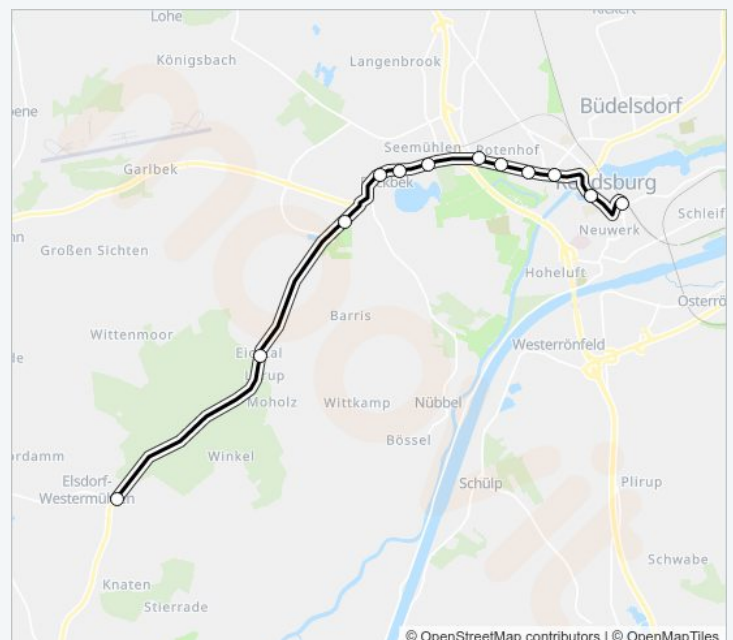

# Elsdorf-Westermühlen B 203 - Rendsburg ZOB

Hol Dir Die App

Die linie 20 Elsdorf-Westermühlen B 203 - Rendsburg ZOB hat eine Route. Betriebszeiten an Werktagen

(1) Rendsburg Zob: 06:55

Verwende Moovit, um die nächste Station der linie 20 zu finden und um zu erfahren wann die nächste linie 20 kommt.

## Richtung: Rendsburg Zob

12 Haltestellen

[LINIENPLAN ANZEIGEN](#)

Elsdorf-Westermühlen B 203

Nübbel Lurup/B203

Fockbek Elsdorfer Straße

Fockbek Poststraße

Fockbek De Aalversuper

## linie 20 Fahrpläne

Abfahrzeiten in Richtung Rendsburg Zob

Montag	06:55
Dienstag	06:55
Mittwoch	06:55
Donnerstag	06:55
Freitag	06:55
Samstag	Kein Betrieb
Sonntag	Kein Betrieb

## linie 20 Info

**Richtung:** Rendsburg Zob

**Stationen:** 12

**Fahrtdauer:** 21 Min

**Linien Informationen:**

linie 20 Offline Fahrpläne und Netzkarten stehen auf [moovitapp.com](https://moovitapp.com) zur Verfügung. Verwende den Moovit App, um Live Bus Abfahrten, Zugfahrpläne oder U-Bahn Fahrplanzeiten zu sehen, sowie Schritt für Schritt Wegangaben für alle öffentlichen Verkehrsmittel in Hamburg & schleswig-Holstein zu erhalten.