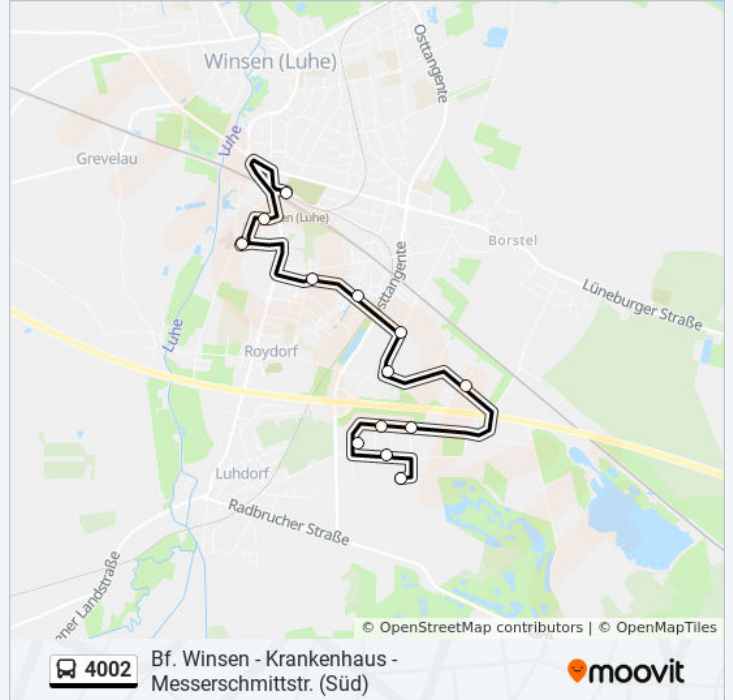

Winsen, Maybachstraße

Winsen, Porschestraße

Winsen, Opelstraße

Winsen, Messerschmittstraße (Nord)

Winsen, Werner-Forßmann-Straße

Winsen, Max-Planck-Straße

Borstel (WI), Winser Ilmer

Winsen, Ilmer Weg (Mitte)

### Richtung: Winsen, Messerschmittstraße (Süd)

12 Haltestellen

[LINIENPLAN ANZEIGEN](#)

- Bf. Winsen
- Winsen, Brüsseler Straße
- Winsen, Krankenhaus
- Winsen, Ginsterweg
- Winsen, Ilmer Weg (Mitte)
- Borstel (WI), Winser Ilmer
- Winsen, Max-Planck-Straße
- Winsen, Werner-Forßmann-Straße
- Winsen, Messerschmittstraße (Nord)
- Winsen, Opelstraße
- Winsen, Porschestraße
- Winsen, Messerschmittstraße (Süd)

### Bus Linie 4002 Fahrpläne

Abfahrzeiten in Richtung Winsen,  
Messerschmittstraße (süd)

Montag	05:31 - 20:31
Dienstag	05:31 - 20:31
Mittwoch	05:31 - 20:31
Donnerstag	05:31 - 20:31
Freitag	05:31 - 23:31
Samstag	00:31 - 23:31
Sonntag	00:31 - 05:31

### Bus Linie 4002 Info

**Richtung:** Winsen, Messerschmittstraße (Süd)

**Stationen:** 12

**Fahrtdauer:** 21 Min

**Linien Informationen:**

Bus Linie 4002 Offline Fahrpläne und Netzkarten stehen auf moovitapp.com zur Verfügung. Verwende den [Moovit App](#), um Live Bus Abfahrten, Zugfahrpläne oder U-Bahn Fahrplanzeit zu sehen, sowie Schritt für Schritt Wegangaben für alle öffentlichen Verkehrsmittel in Hamburg zu erhalten.