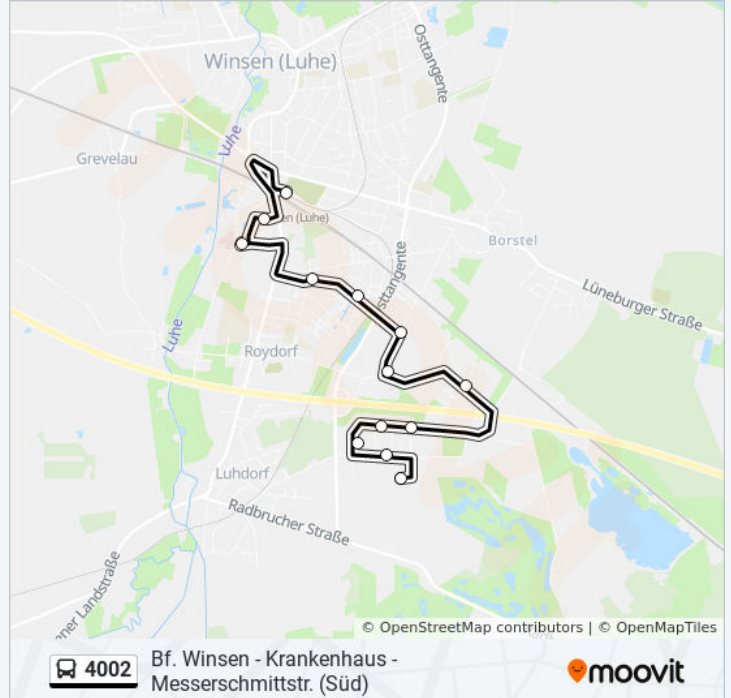

Winsen, Maybachstraße

Winsen, Porschestraße

Winsen, Opelstraße

Winsen, Messerschmittstraße (Nord)

Winsen, Werner-Forßmann-Straße

Winsen, Max-Planck-Straße

Borstel (WI), Winser Ilmer

Winsen, Ilmer Weg (Mitte)

Winsen, Ginsterweg

Winsen, Krankenhaus

Winsen, Brüsseler Straße

Bf. Winsen

**Bus Linie 4002 Fahrpläne**

Abfahrzeiten in Richtung Bf. winsen

Montag	05:22 - 21:08
Dienstag	05:22 - 21:08
Mittwoch	05:22 - 21:08
Donnerstag	05:22 - 21:08
Freitag	05:22 - 23:08
Samstag	00:08 - 23:08
Sonntag	00:08 - 05:08

**Bus Linie 4002 Info****Richtung:** Bf. Winsen**Stationen:** 13**Fahrdauer:** 21 Min**Linien Informationen:**

### Richtung: Winsen, Messerschmittstraße (Süd)

12 Haltestellen

[LINIENPLAN ANZEIGEN](#)

- Bf. Winsen
- Winsen, Brüsseler Straße
- Winsen, Krankenhaus
- Winsen, Ginsterweg
- Winsen, Ilmer Weg (Mitte)
- Borstel (WI), Winser Ilmer
- Winsen, Max-Planck-Straße
- Winsen, Werner-Forßmann-Straße
- Winsen, Messerschmittstraße (Nord)
- Winsen, Opelstraße
- Winsen, Porschestraße
- Winsen, Messerschmittstraße (Süd)