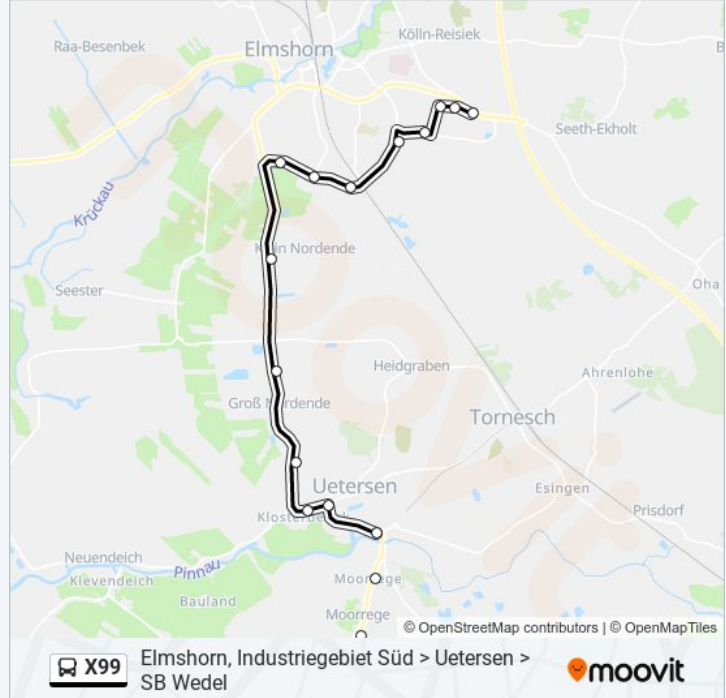

Elmshorn, Industriegebiet Süd > Uetersen > SB Wedel

Hol Dir Die App

Die linie X99 (Elmshorn, Industriegebiet Süd > Uetersen > SB Wedel) hat 5 Routen

(1) Elmshorn, Kurt-Wagener-Straße: 05:16 - 18:44(2) S Wedel: 04:58 - 18:41(3) Uetersen, Buttermarkt: 19:04(4) Uetersen, Buttermarkt: 08:39 - 13:39(5) Uetersen, Ostbahnhof: 19:42

Verwende Moovit, um die nächste Station der linie X99 zu finden und um zu erfahren wann die nächste linie X99 kommt.

Richtung: Elmshorn, Kurt-Wagener-Straße

21 Haltestellen

[LINIENPLAN ANZEIGEN](#)

S Wedel
Wedel, Ansgariusweg
Wedel, Hatzburgtwiete
Holm, Schulstraße
Heist, Heideweg
Moorrege, Klöterberg
Moorrege, Parallelstraße
Uetersen, Ostbahnhof
Uetersen, Großer Wulfhagen
Uetersen, Buttermarkt
Uetersen, Kreuzmoor
Groß Nordende, am Gemeindezentrum
Klein Nordende, am Redder
Elmshorn, Schanzenstraße
Elmshorn, Heidmühlenweg
Elmshorn, Liethmoor
Elmshorn, Waldorfschule
Elmshorn, Ramskamp (West)
Elmshorn, Daimlerstraße
Elmshorn, Lise-Meitner-Straße
Elmshorn, Kurt-Wagener-Straße

linie X99 Fahrpläne

Abfahrzeiten in Richtung Elmshorn, Kurt-Wagener-Straße

Montag	05:16 - 18:44
Dienstag	05:16 - 18:44
Mittwoch	05:16 - 18:44
Donnerstag	05:16 - 18:44
Freitag	05:16 - 18:44
Samstag	Kein Betrieb
Sonntag	Kein Betrieb

linie X99 Info

Richtung: Elmshorn, Kurt-Wagener-Straße

Stationen: 21

Fahrtdauer: 24 Min

Linien Informationen:

Richtung: S Wedel

21 Haltestellen

[LINIENPLAN ANZEIGEN](#)