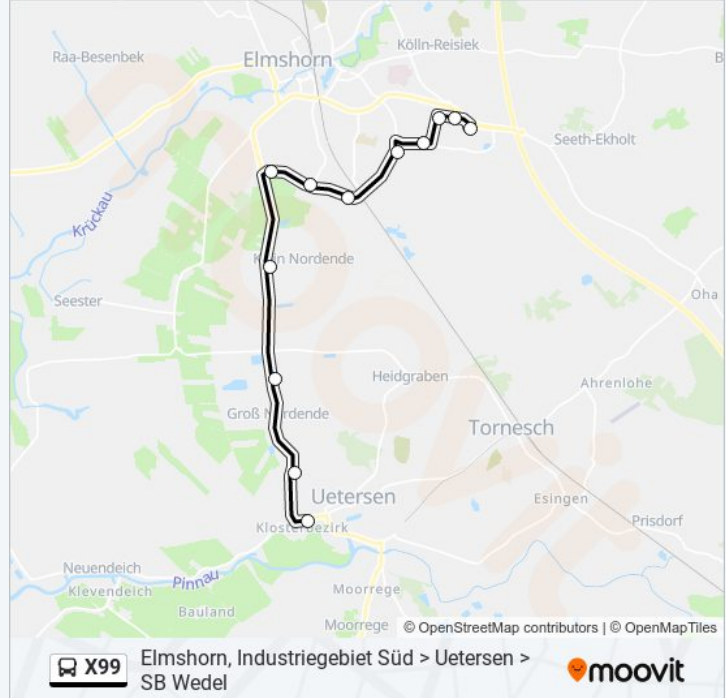

Richtung: Uetersen, Ostbahnhof

14 Haltestellen

[LINIENPLAN ANZEIGEN](#)

Elmshorn, Kurt-Wagener-Straße
Elmshorn, Lise-Meitner-Straße
Elmshorn, Daimlerstraße
Elmshorn, Ramskamp (West)
Elmshorn, Waldorfschule
Elmshorn, Liethmoor
Elmshorn, Heidmühlenweg
Elmshorn, Schanzenstraße
Klein Nordende, am Redder
Groß Nordende, am Gemeindezentrum
Uetersen, Kreuzmoor
Uetersen, Buttermarkt
Uetersen, Großer Wulfhagen
Uetersen, Ostbahnhof

linie X99 Fahrpläne

Abfahrzeiten in Richtung Uetersen, Ostbahnhof

Montag	19:42
Dienstag	19:42
Mittwoch	19:42
Donnerstag	19:42
Freitag	19:42
Samstag	Kein Betrieb
Sonntag	Kein Betrieb

linie X99 Info

Richtung: Uetersen, Ostbahnhof

Stationen: 14

Fahrtdauer: 24 Min

Linien Informationen: