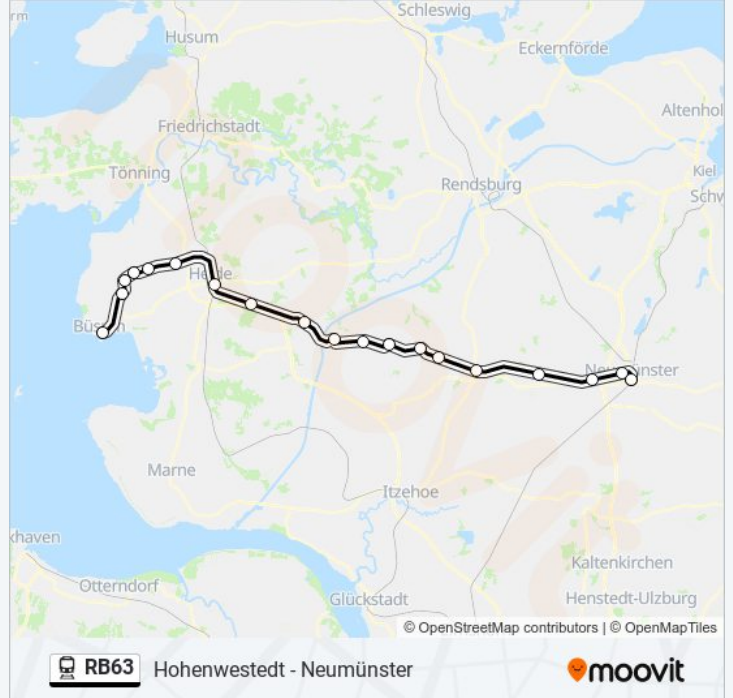

Die Bahnlinie RB63 (Hohenwestedt - Neumünster) hat 5 Routen

(1) Büsum: 00:18 - 22:03(2) Heide(holst): 00:48 - 23:42(3) Heide(holst): 23:35(4) Hohenwestedt: 00:35 - 22:35(5) Neumünster: 01:02 - 23:02

Verwende Moovit, um die nächste Station der Bahnlinie RB63 zu finden und um zu erfahren wann die nächste Bahnlinie RB63 kommt.

Richtung: Büsum

19 Haltestellen

[LINIENPLAN ANZEIGEN](#)

Neumünster
Neumünster Bahnhof am Stadtwald
Wasbek
Aukrug
Hohenwestedt
Osterstedt
Beringstedt
Gokels
Hademarschen
Beldorf
Albersdorf(Holst)
Nordhastedt
Heide(Holst)
Tiebensee
Jarrenwisch
Wesselburen
Süderdeich
Reinsbüttel
Büsum

Bahnlinie RB63 Info**Richtung:** Büsum**Stationen:** 19**Fahrtdauer:** 26 Min**Linien Informationen:**

Richtung: Heide(Holst)

7 Haltestellen

[LINIENPLAN ANZEIGEN](#)

- Büsum
- Reinsbüttel
- Süderdeich
- Wesselburen
- Jarrenwisch
- Tiebensee
- Heide(Holst)