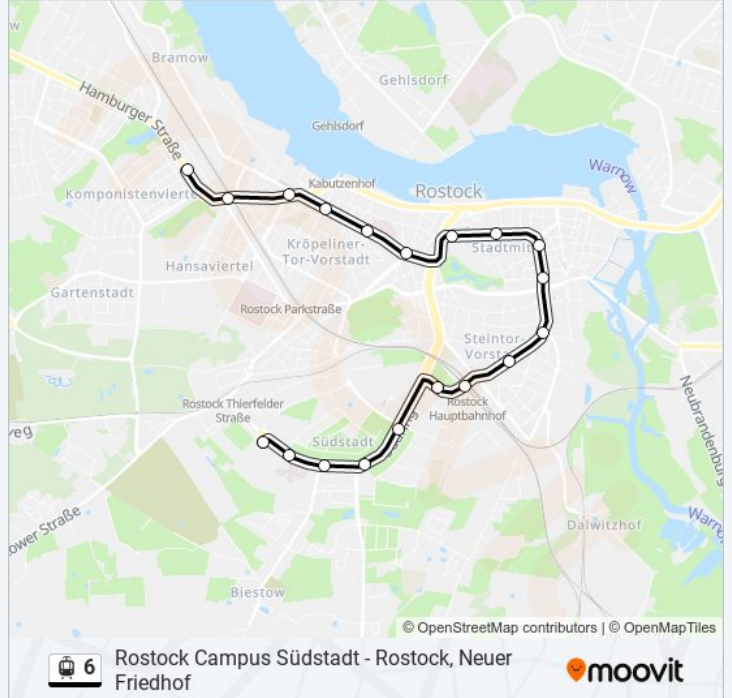

### Straßenbahnlinie 6 Info

**Richtung:** Rostock Campus Südstadt

**Stationen:** 22

**Fahrtdauer:** 30 Min

**Linien Informationen:**

### Richtung: Rostock Heinrich-Schütz-Str

19 Haltestellen

[LINIENPLAN ANZEIGEN](#)

Rostock Campus Südstadt

Rostock, Klinikum Süd

Rostock, Robert-Koch-Straße

Rostock, Südstadt-Center

Rostock, Erich-Schlesinger-Str.

### Straßenbahnlinie 6 Fahrpläne

Abfahrzeiten in Richtung Rostock Heinrich-Schütz-Str

Montag	18:46 - 23:59
Dienstag	18:46 - 23:59
Mittwoch	18:46 - 23:59
Donnerstag	18:46 - 23:59
Freitag	18:46 - 23:59
Samstag	01:29 - 20:46
Sonntag	01:29 - 23:59

### Straßenbahnlinie 6 Info

**Richtung:** Rostock Heinrich-Schütz-Str

**Stationen:** 19

**Fahrtdauer:** 26 Min

**Linien Informationen:**

**Richtung: Rostock Heinrich-Schütz-Str**

14 Haltestellen

[LINIENPLAN ANZEIGEN](#)