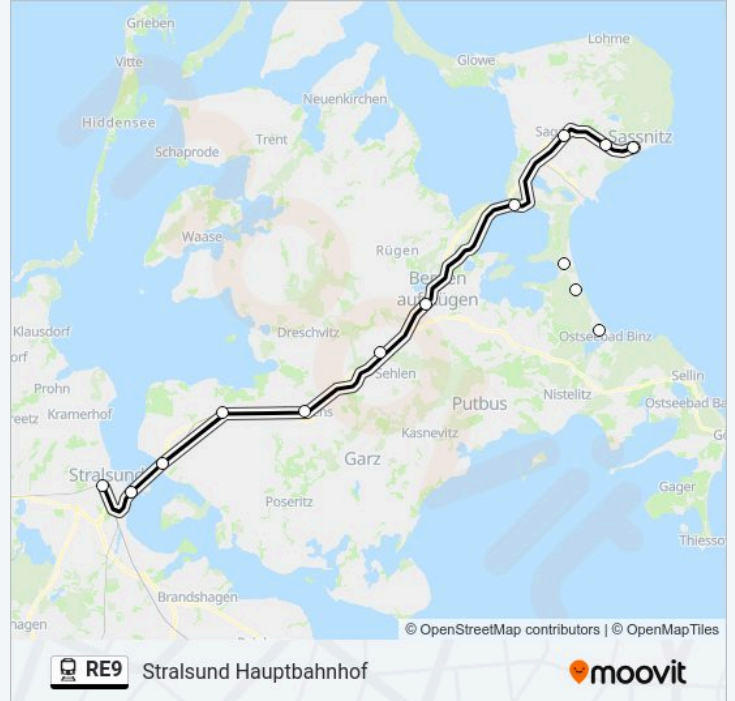

Bahnlinie RE9 Info

Richtung: Stralsund Hauptbahnhof

Stationen: 11

Fahrtdauer: 54 Min

Linien Informationen:

Richtung: Stralsund Hauptbahnhof

13 Haltestellen

[LINIENPLAN ANZEIGEN](#)