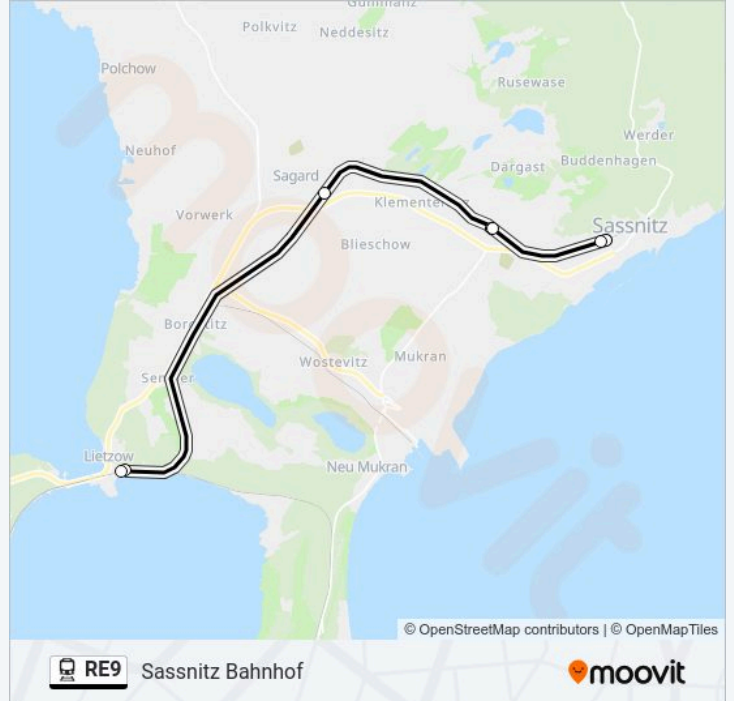

Bahnlinie RE9 Info

Richtung: Sassnitz Bahnhof

Stationen: 4

Fahrtdauer: 15 Min

Linien Informationen:

Richtung: Stralsund Hauptbahnhof

11 Haltestellen

[LINIENPLAN ANZEIGEN](#)