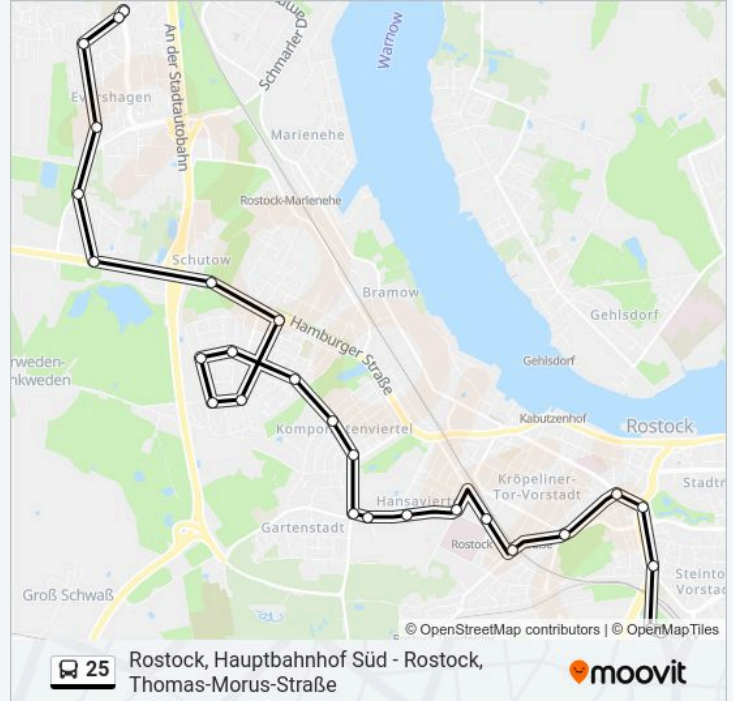

Verwende Moovit, um die nächste Station der Buslinie 25 zu finden und um zu erfahren wann die nächste Buslinie 25 kommt.

Richtung: Rostock, Hauptbahnhof Süd

26 Haltestellen

[LINIENPLAN ANZEIGEN](#)

Rostock, Thomas-Morus-Straße
Rostock, Maxim-Gorki-Str.
Rostock, Theodor-Storm-Straße
Rostock, Messestraße
Rostock, Schutow
Rostock Immendiek
Rostock Reutershagen
Rostock, W.-Husemann-Straße
Rostock, Bonhoefferstraße
Rostock, Etkar-Andree-Straße
Rostock, Markt Reutershagen
Rostock, Ulrich-Von-Hutten-Str
Rostock, Kuphalstraße
Rostock, Tschaikowskistraße
Rostock, Schwimmhalle
Rostock, Stadion
Rostock, Schillingallee
Rostock Dethardingstraße
Rostock S Parkstraße
Rostock, Saarplatz

Rostock, Schwimmhalle

Rostock, Gartenstadt

Rostock, Tschaikowskistraße

Rostock, Kuphalstraße

Rostock, Ulrich-Von-Hutten-Str

Rostock, Markt Reutershagen

Buslinie 25 Fahrpläne

Abfahrzeiten in Richtung Rostock, Markt Reutershagen

Buslinie 25 Info

Richtung: Rostock, Thomas-Morus-Straße

Stationen: 27

Fahrtdauer: 41 Min

Linien Informationen:

Rostock, W.-Husemann-Straße

Rostock Reutershagen

Rostock Immendiek

Rostock, Schutow

Rostock, Messestraße

Rostock, Theodor-Storm-Straße

Rostock, Maxim-Gorki-Str.

Rostock, Thomas-Morus-Straße

Rostock, Thomas-Morus-Straße

Buslinie 25 Offline Fahrpläne und Netzkarten stehen auf moovitapp.com zur Verfügung. Verwende den Moovit App, um Live Bus Abfahrten, Zugfahrpläne oder U-Bahn Fahrplanzeiten zu sehen, sowie Schritt für Schritt Wegangaben für alle öffentlichen Verkehrsmittel in Hamburg & schleswig-Holstein zu erhalten.