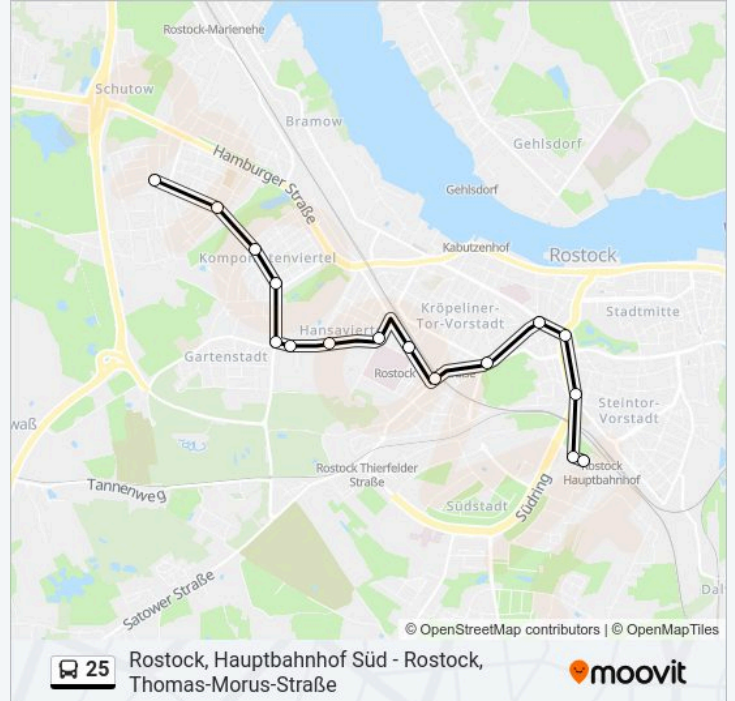

Verwende Moovit, um die nächste Station der Buslinie 25 zu finden und um zu erfahren wann die nächste Buslinie 25 kommt.

Richtung: Rostock, Hauptbahnhof Süd

26 Haltestellen

[LINIENPLAN ANZEIGEN](#)

Rostock, Thomas-Morus-Straße
Rostock, Maxim-Gorki-Str.
Rostock, Theodor-Storm-Straße
Rostock, Messestraße
Rostock, Schutow
Rostock Immendiek
Rostock Reutershagen
Rostock, W.-Husemann-Straße
Rostock, Bonhoefferstraße
Rostock, Etkar-Andree-Straße
Rostock, Markt Reutershagen
Rostock, Ulrich-Von-Hutten-Str
Rostock, Kuphalstraße
Rostock, Tschaikowskistraße
Rostock, Schwimmhalle
Rostock, Stadion
Rostock, Schillingallee
Rostock Dethardingstraße
Rostock S Parkstraße
Rostock, Saarplatz

Buslinie 25 Info

Richtung: Rostock, Hauptbahnhof Süd

Stationen: 26

Fahrtdauer: 39 Min

Linien Informationen:

Rostock, Doberaner Platz

Rostock, Doberaner Platz

Rostock, Schröderplatz

Rostock, Schwimmhalle

Rostock, Gartenstadt

Rostock, Tschaikowskistraße

Rostock, Kuphalstraße

Rostock, Ulrich-Von-Hutten-Str

Rostock, Markt Reutershagen

Buslinie 25 Fahrpläne

Abfahrzeiten in Richtung Rostock, Markt Reutershagen

Stationen: 16

Fahrtdauer: 21 Min

Linien Informationen:

Richtung: Rostock, Thomas-Morus-Straße

27 Haltestellen

[LINIENPLAN ANZEIGEN](#)

Rostock, Hauptbahnhof Süd

Rostock, Stadthalle