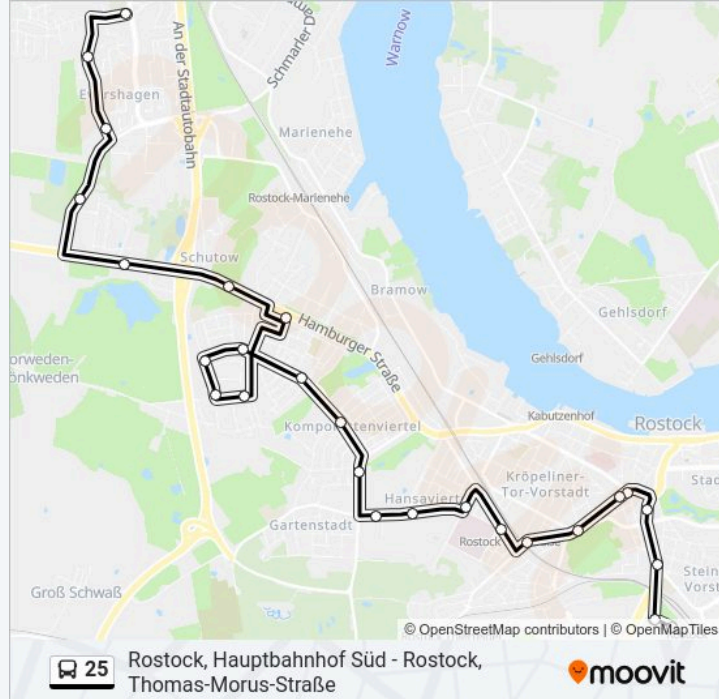

Die Buslinie 25 (Rostock, Hauptbahnhof Süd - Rostock, Thomas-Morus-Straße) hat 3 Routen

(1) Rostock, Hauptbahnhof Süd: 20:27 - 23:27 (2) Rostock, Markt Reutershagen: 12:09 - 20:39 (3) Rostock, Thomas-Morus-Straße: 20:51 - 23:51

Verwende Moovit, um die nächste Station der Buslinie 25 zu finden und um zu erfahren wann die nächste Buslinie 25 kommt.

Richtung: Rostock, Hauptbahnhof Süd

26 Haltestellen

[LINIENPLAN ANZEIGEN](#)

Rostock, Thomas-Morus-Straße
Rostock, Maxim-Gorki-Str.
Rostock, Theodor-Storm-Straße
Rostock, Messestraße
Rostock, Schutow
Rostock Immendiek
Rostock Reutershagen
Rostock, W.-Husemann-Straße
Rostock, Bonhoefferstraße
Rostock, Etkar-Andree-Straße
Rostock, Markt Reutershagen
Rostock, Ulrich-Von-Hutten-Str
Rostock, Kuphalstraße
Rostock, Tschaikowskistraße
Rostock, Schwimmhalle
Rostock, Stadion
Rostock, Schillingallee
Rostock Dethardingstraße
Rostock S Parkstraße
Rostock, Saarplatz

Buslinie 25 Info

Richtung: Rostock, Hauptbahnhof Süd

Stationen: 26

Fahrtdauer: 39 Min

Linien Informationen:

Rostock, Doberaner Platz

Rostock, Doberaner Platz

Rostock, Schröderplatz

Rostock, Goetheplatz

Rostock, Stadthalle

Rostock, Hauptbahnhof Süd

Richtung: Rostock, Markt Reutershagen

16 Haltestellen

[LINIENPLAN ANZEIGEN](#)

Rostock, Hauptbahnhof Süd

Rostock, Stadthalle