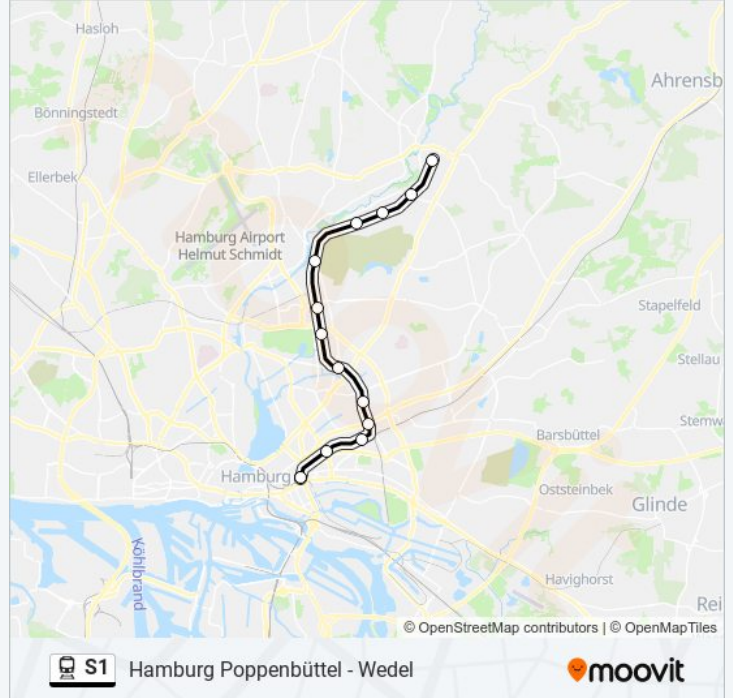

Hamburg Bahrenfeld

Ottensen

Hamburg Altona

Hamburg Königstraße

Hamburg Reeperbahn

Hamburg Landungsbrücken

Hamburg Stadthausbrücke

Hamburg Jungfernstieg

Bahnlinie S1 Info

Richtung: Hamburg-Poppenbüttel

Stationen: 30

Fahrtdauer: 9 Min

Linien Informationen:

Hamburg Landwehr

Hamburg Hasselbrook

Hamburg Wandsbeker Chaussee

Hamburg Friedrichsberg

Hamburg Barmbek

Hamburg Alte Wöhr (Stadtspark)

Hamburg Rübenkamp (City Nord)

Hamburg Ohlsdorf

Hamburg Kornweg (Klein Borstel)

Hamburg Hoheneichen

Hamburg Wellingsbüttel

Hamburg Poppenbüttel

Richtung: Wedel

30 Haltestellen

[LINIENPLAN ANZEIGEN](#)

Hamburg Poppenbüttel

Hamburg Wellingsbüttel

Hamburg Hoheneichen

Hamburg Kornweg (Klein Borstel)