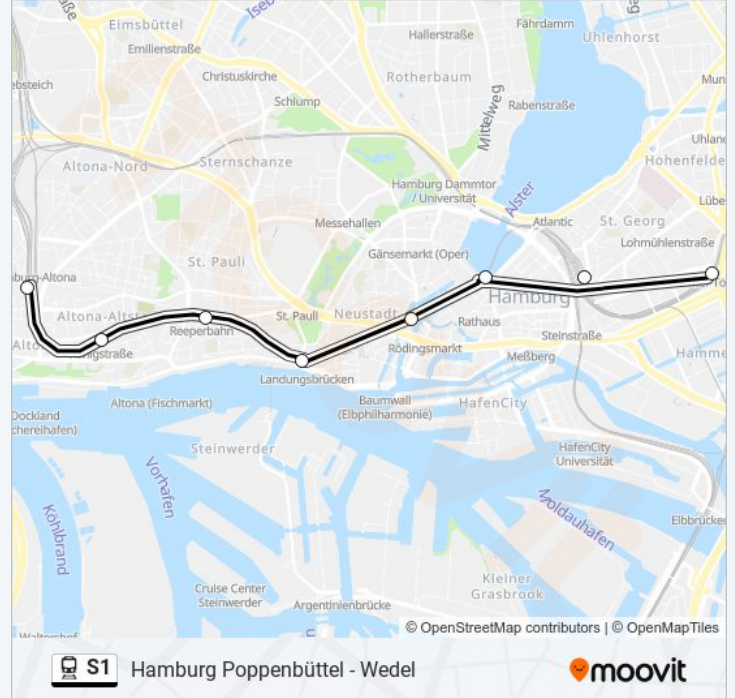

Hamburg Altona

Hamburg Königstraße

Hamburg Reeperbahn

Hamburg Landungsbrücken

Hamburg Stadthausbrücke

Hamburg Jungfernstieg

Hamburg Hbf

Hamburg Berliner Tor

Hamburg Bahrenfeld

Ottensen

Hamburg Altona

Hamburg Königstraße

Hamburg Reeperbahn

Hamburg Landungsbrücken

Hamburg Stadthausbrücke

Hamburg Jungfernstieg

Bahnlinie S1 Info

Richtung: Hamburg-Altona(S)

Stationen: 20

Fahrtdauer: 41 Min

Linien Informationen:

Hamburg Reeperbahn

Hamburg Königstraße

Hamburg Altona

Richtung: Hamburg-Blankenese

26 Haltestellen

[LINIENPLAN ANZEIGEN](#)

Hamburg Poppenbüttel

Hamburg Wellingsbüttel

Hamburg Hoheneichen

Hamburg Kornweg (Klein Borstel)

Hamburg Ohlsdorf