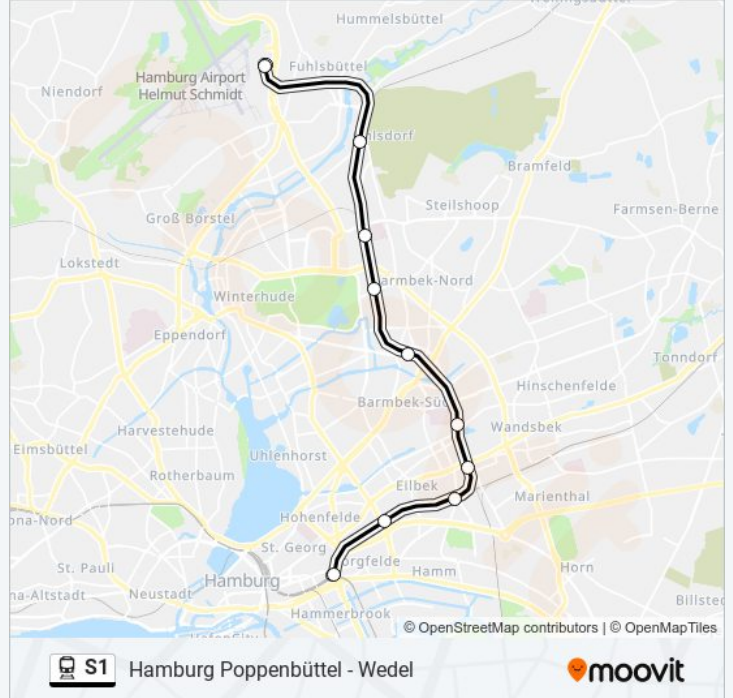

Hamburg Altona

Hamburg Königstraße

Hamburg Reeperbahn

Hamburg Landungsbrücken

Hamburg Stadthausbrücke

Hamburg Jungfernstieg

Hamburg Hbf

Hamburg Berliner Tor

Bahnlinie S1 Info**Richtung:** Hamburg Airport**Stationen:** 27**Fahrtdauer:** 66 Min**Linien Informationen:**

Hamburg Wandsbeker Chaussee

Hamburg Friedrichsberg

Hamburg Barmbek

Hamburg Alte Wöhr (Stadtpark)

Hamburg Rübenkamp (City Nord)

Hamburg Ohlsdorf

Hamburg Airport (Flughafen)

Richtung: Hamburg Blankenese

26 Haltestellen

[LINIENPLAN ANZEIGEN](#)

Hamburg Poppenbüttel

Hamburg Wellingsbüttel

Hamburg Hoheneichen

Hamburg Kornweg (Klein Borstel)

Hamburg Ohlsdorf

Hamburg Rübenkamp (City Nord)

Hamburg Alte Wöhr (Stadtpark)

Hamburg Barmbek

Hamburg Friedrichsberg

Hamburg Wandsbeker Chaussee