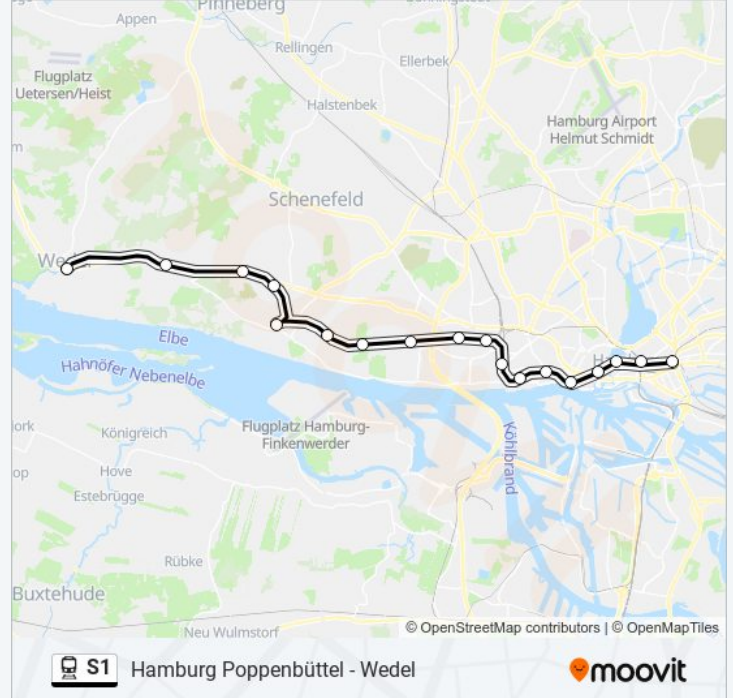

Hamburg Landungsbrücken

Hamburg Reeperbahn

Hamburg Königstraße

Hamburg Altona

Ottensen

Hamburg Bahrenfeld

Hamburg Othmarschen

Hamburg Klein Flottbek (Botanischer Garten)

Hamburg Hochkamp

Hamburg Blankenese

Hamburg Iserbrook

Hamburg Sülldorf

Hamburg Rissen

Wedel

Bahnlinie S1 Offline Fahrpläne und Netzkarten stehen auf moovitapp.com zur Verfügung. Verwende den Moovit App, um Live Bus Abfahrten, Zugfahrpläne oder U-Bahn Fahrplanzeiten zu sehen, sowie Schritt für Schritt Wegangaben für alle öffentlichen Verkehrsmittel in Hamburg & schleswig-Holstein zu erhalten.

© 2024 Moovit - Alle Rechte vorbehalten