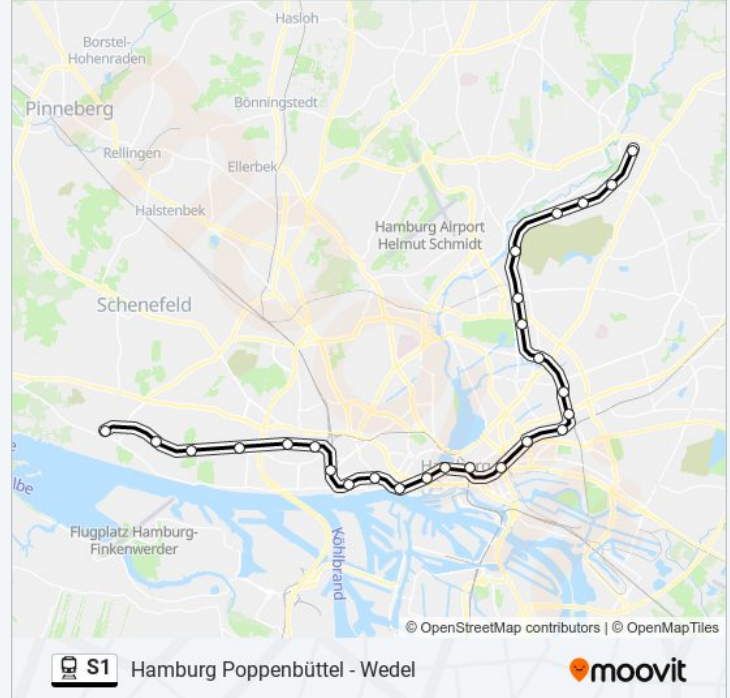

Hamburg Altona

Hamburg Königstraße

Hamburg Reeperbahn

Hamburg Landungsbrücken

Hamburg Stadthausbrücke

Hamburg Jungfernstieg

Hamburg Hbf

Hamburg Berliner Tor

Bahnlinie S1 Info

Richtung: Hamburg Blankenese

Stationen: 26

Fahrtdauer: 57 Min

Linien Informationen:

Hamburg Königstraße

Hamburg Altona

Ottensen

Hamburg Bahrenfeld

Hamburg Othmarschen

Hamburg Klein Flottbek (Botanischer Garten)

Hamburg Hochkamp

Hamburg Blankenese

Richtung: Hamburg Ohlsdorf

16 Haltestellen

[LINIENPLAN ANZEIGEN](#)