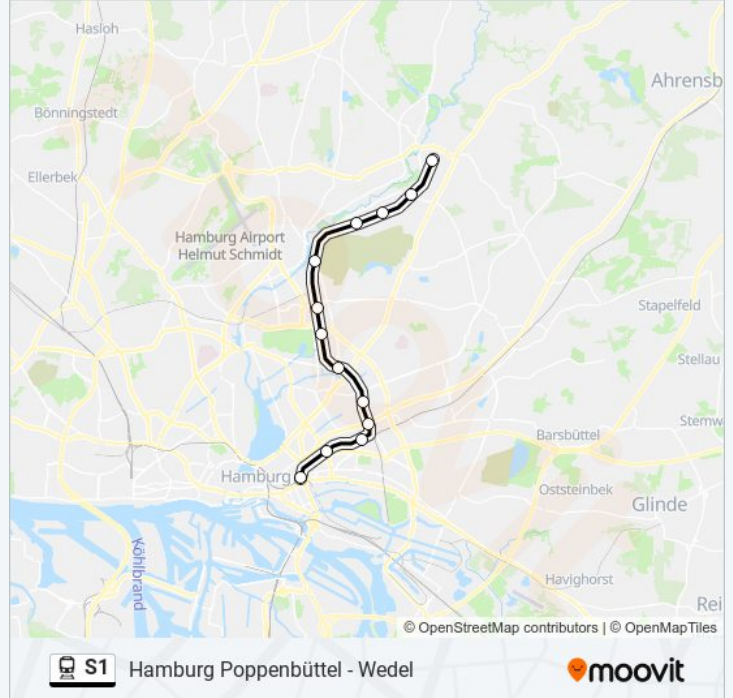

Hamburg Bahrenfeld

Ottensen

Hamburg Altona

Hamburg Königstraße

Hamburg Reeperbahn

Hamburg Landungsbrücken

Hamburg Stadthausbrücke

Hamburg Jungfernstieg

Bahnlinie S1 Info

Richtung: Hamburg Poppenbüttel

Stationen: 30

Fahrtdauer: 72 Min

Linien Informationen:

Hamburg Landwehr

Hamburg Hasselbrook

Hamburg Wandsbeker Chaussee

Hamburg Friedrichsberg

Hamburg Barmbek

Hamburg Alte Wöhr (Stadtspark)

Hamburg Rübenkamp (City Nord)

Hamburg Ohlsdorf

Hamburg Kornweg (Klein Borstel)

Hamburg Hoheneichen

Hamburg Wellingsbüttel

Hamburg Poppenbüttel

Richtung: Hamburg-Altona(S)

20 Haltestellen

[LINIENPLAN ANZEIGEN](#)

Hamburg Poppenbüttel

Hamburg Wellingsbüttel

Hamburg Hoheneichen

Hamburg Kornweg (Klein Borstel)