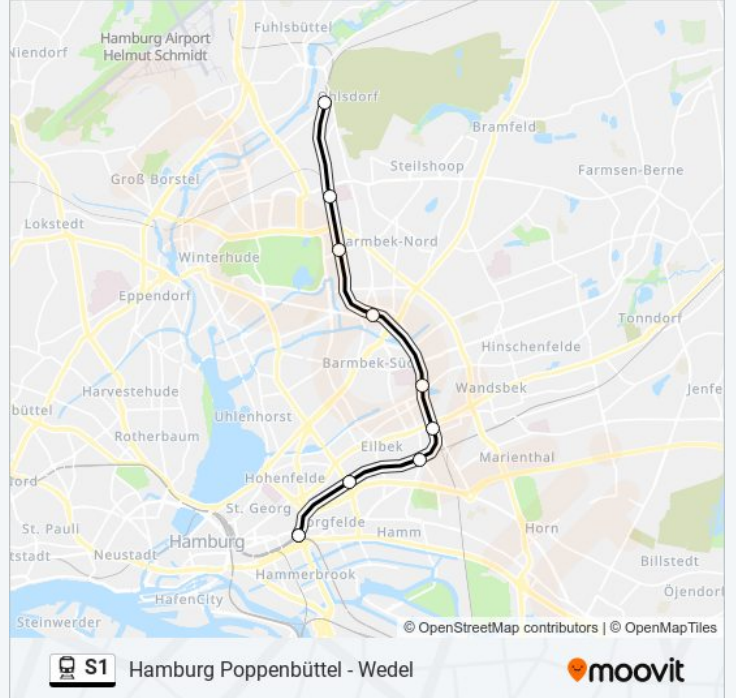

Hamburg Altona

Hamburg Königstraße

Hamburg Reeperbahn

Hamburg Landungsbrücken

Hamburg Stadthausbrücke

Hamburg Jungfernstieg

Hamburg Hbf

Hamburg Berliner Tor

Hamburg Landwehr

Hamburg Hasselbrook

Hamburg Wandsbeker Chaussee

Hamburg Friedrichsberg

Hamburg Barmbek

Hamburg Alte Wöhr (Stadtspark)

Hamburg Rübenkamp (City Nord)

Hamburg Ohlsdorf

Bahnlinie S1 Info

Richtung: Hamburg Ohlsdorf

Stationen: 16

Fahrtdauer: 32 Min

Linien Informationen:

Richtung: Hamburg Poppenbüttel

30 Haltestellen

[LINIENPLAN ANZEIGEN](#)