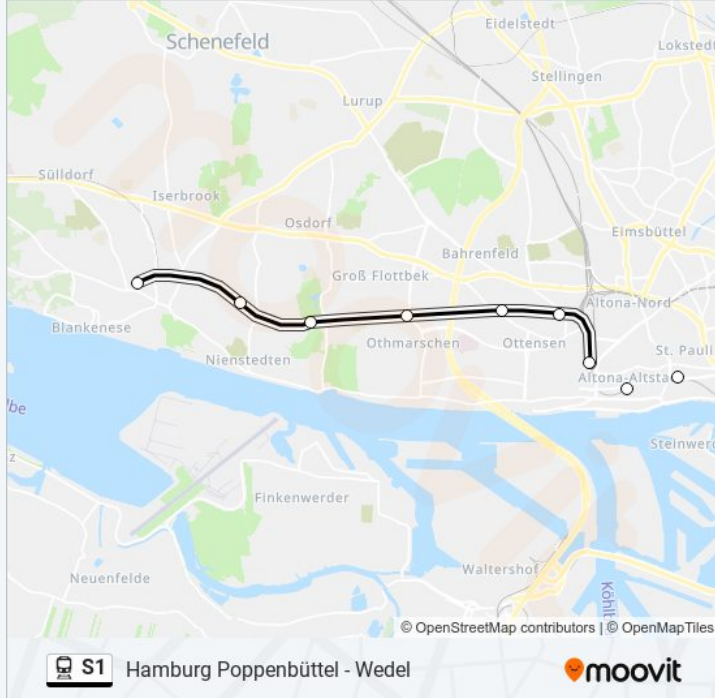

Hamburg Altona

Hamburg Königstraße

Hamburg Reeperbahn

Hamburg Landungsbrücken

Hamburg Stadthausbrücke

Hamburg Jungfernstieg

Hamburg Hbf

Hamburg Berliner Tor

Hamburg Bahrenfeld

Ottensen

Hamburg Altona

Hamburg Königstraße

Hamburg Reeperbahn

Hamburg Landungsbrücken

Hamburg Stadthausbrücke

Hamburg Jungfernstieg

Bahnlinie S1 Info

Richtung: Hamburg-Blankenese

Stationen: 26

Fahrtdauer: 52 Min

Linien Informationen:

Hamburg Königstraße

Hamburg Altona

Ottensen

Hamburg Bahrenfeld

Hamburg Othmarschen

Hamburg Klein Flottbek (Botanischer Garten)

Hamburg Hochkamp

Hamburg Blankenese

Richtung: Hamburg-Poppenbüttel

30 Haltestellen

[LINIENPLAN ANZEIGEN](#)