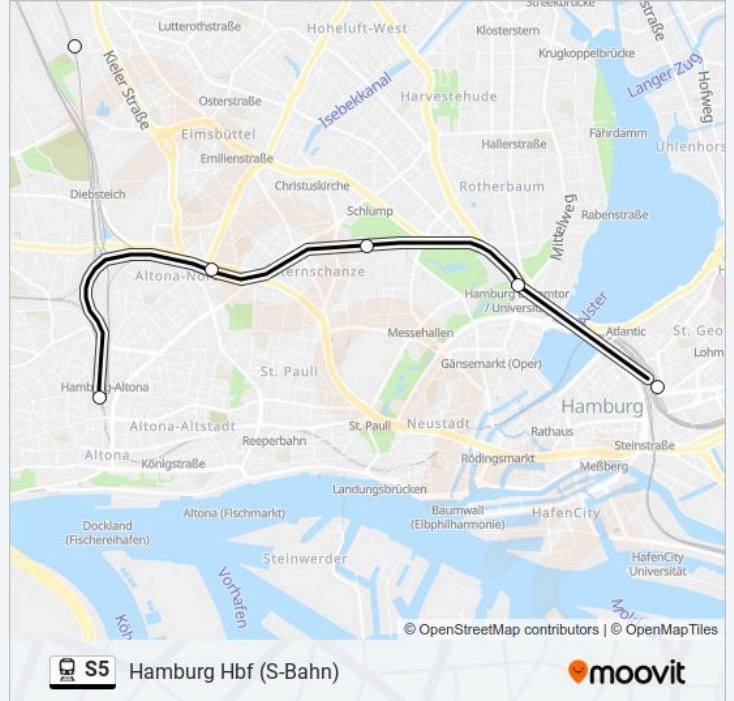

## Bahnlinie S5 Info

**Richtung:** Hamburg Elbgaustraße

**Stationen:** 17

**Fahrtdauer:** 47 Min

**Linien Informationen:**

### Bahnlinie S5 Info

**Richtung:** Hamburg Hbf (S-Bahn)

**Stationen:** 8

**Fahrtdauer:** 18 Min

**Linien Informationen:**