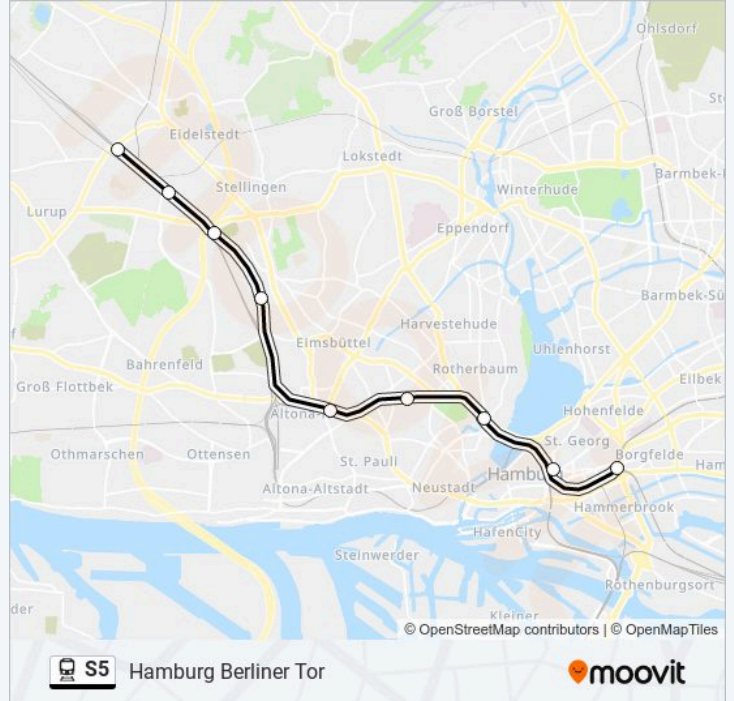

## Richtung: Hamburg Berliner Tor

9 Haltestellen

[LINIENPLAN ANZEIGEN](#)

Hamburg Elbgaustraße

Hamburg Eidelstedt

Hamburg Stellingen (Arenen)

Hamburg Langenfelde

Hamburg Holstenstraße

## Bahnlinie S5 Fahrpläne

Abfahrzeiten in Richtung Hamburg Berliner Tor

Montag	21:33 - 22:53
Dienstag	21:33 - 22:53
Mittwoch	21:33 - 22:53
Donnerstag	04:43 - 23:43
Freitag	21:33 - 22:53
Samstag	04:23 - 23:43
Sonntag	00:23 - 23:43

## Bahnlinie S5 Info

**Richtung:** Hamburg Berliner Tor

**Stationen:** 9

**Fahrtdauer:** 21 Min

**Linien Informationen:**

## Bahnlinie S5 Info

**Richtung:** Hamburg Elbgaustraße

**Stationen:** 17

**Fahrtdauer:** 47 Min

**Linien Informationen:**