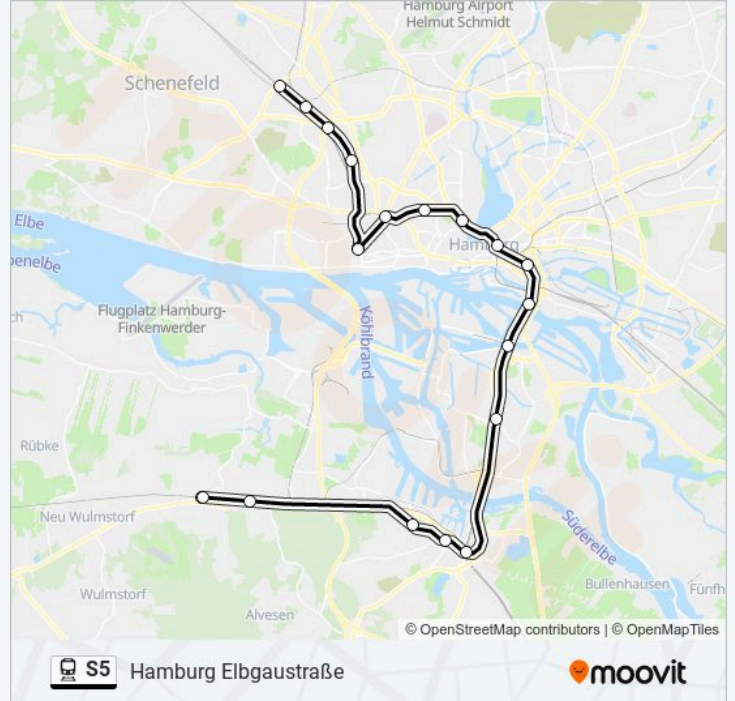

## Bahnlinie S5 Info

**Richtung:** Hamburg Berliner Tor

**Stationen:** 9

**Fahrtdauer:** 21 Min

**Linien Informationen:**

## Richtung: Hamburg Elbgaustraße

17 Haltestellen

[LINIENPLAN ANZEIGEN](#)

Hamburg Neugraben  
Hamburg Neuwiedenthal  
S Heimfeld  
Hamburg Harburg Rathaus  
Hamburg Harburg  
Hamburg Wilhelmsburg  
Hamburg Veddel (Ballinstadt)  
Elbbrücken  
Hamburg Hammerbrook (City Süd)  
Hamburg Hbf  
Hamburg Dammtor  
Hamburg Sternschanze (Messe)  
Hamburg Holstenstraße  
Hamburg Langenfelde  
Hamburg Stellingen (Arenen)  
Hamburg Eidelstedt  
Hamburg Elbgaustraße

## Bahnlinie S5 Fahrpläne

Abfahrzeiten in Richtung Hamburg Elbgaustraße

Montag	00:14 - 23:52
Dienstag	00:12 - 23:52
Mittwoch	00:12 - 23:52
Donnerstag	00:12 - 23:57
Freitag	00:12 - 23:52
Samstag	00:12 - 23:57
Sonntag	00:12 - 23:57

## Bahnlinie S5 Info

**Richtung:** Hamburg Elbgaustraße

**Stationen:** 17

**Fahrtdauer:** 47 Min

**Linien Informationen:**