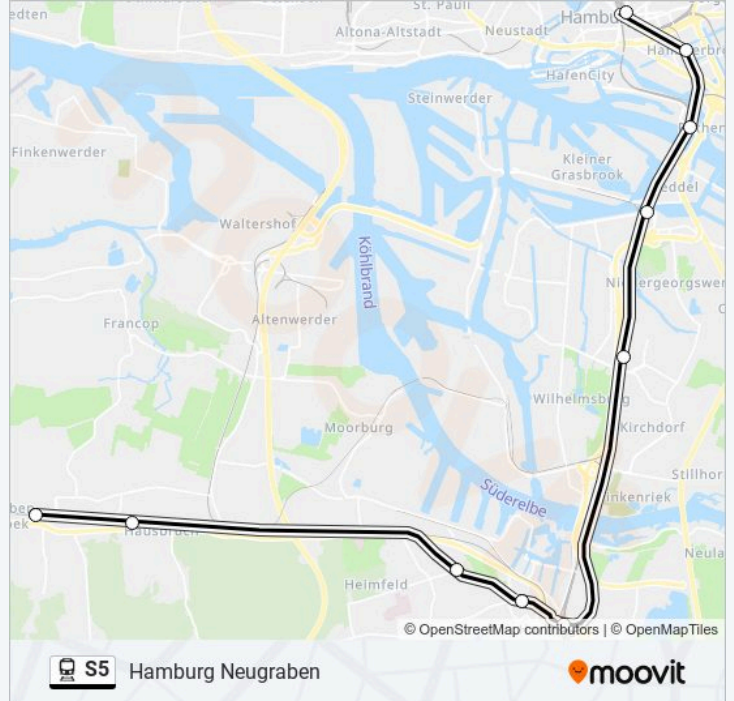

## Bahnlinie S5 Info

**Richtung:** Hamburg Neugraben

**Stationen:** 9

**Fahrtdauer:** 14 Min

**Linien Informationen:**

## Bahnlinie S5 Fahrpläne

Abfahrzeiten in Richtung Hamburg Neugraben

Montag	00:03 - 23:23
Dienstag	00:03 - 23:23
Mittwoch	00:03 - 23:23
Donnerstag	00:03 - 23:03
Freitag	00:03 - 23:23
Samstag	00:03 - 23:03
Sonntag	00:03 - 23:03

## Bahnlinie S5 Info

**Richtung:** Hamburg Neugraben

**Stationen:** 17

**Fahrtdauer:** 47 Min

**Linien Informationen:**

**Richtung: Hamburg Ohlsdorf**

17 Haltestellen

[LINIENPLAN ANZEIGEN](#)

**Bahnlinie S5 Info**

**Richtung:** Hamburg Ohlsdorf

**Stationen:** 17

**Fahrtdauer:** 38 Min

**Linien Informationen:**

**Richtung: Stade**

9 Haltestellen

[LINIENPLAN ANZEIGEN](#)