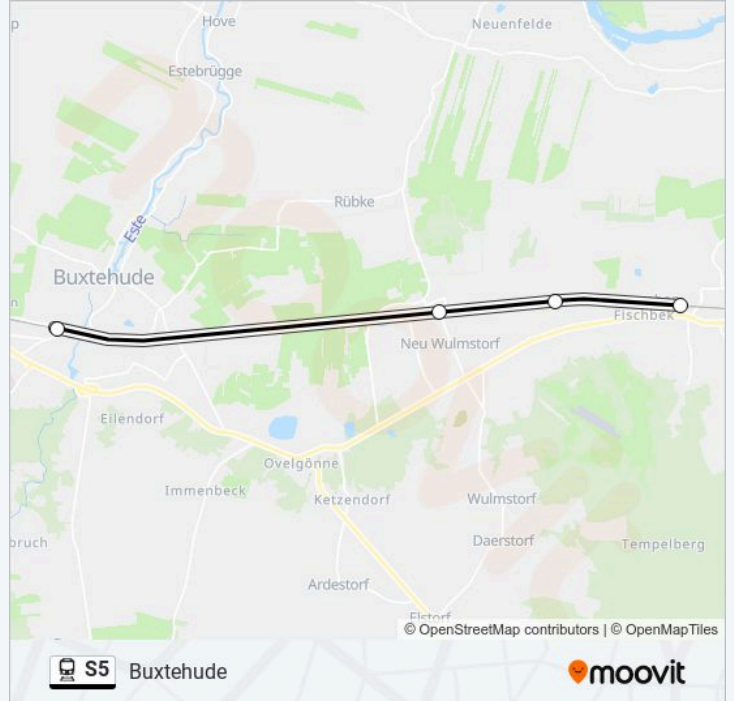

Verwende Moovit, um die nächste Station der Bahnlinie S5 zu finden und um zu erfahren wann die nächste Bahnlinie S5 kommt.

**Richtung: Buxtehude**

4 Haltestellen

[LINIENPLAN ANZEIGEN](#)

Hamburg Neugraben

Hamburg Fischbek

Neu Wulmstorf

Buxtehude

**Bahnlinie S5 Fahrpläne**

Abfahrzeiten in Richtung Buxtehude

Montag	04:42 - 23:12
Dienstag	04:42 - 23:12
Mittwoch	04:42 - 23:12
Donnerstag	06:32 - 21:22
Freitag	04:42 - 23:12
Samstag	06:32 - 21:22
Sonntag	06:32 - 21:22

**Bahnlinie S5 Info****Richtung:** Buxtehude**Stationen:** 4**Fahrtdauer:** 12 Min**Linien Informationen:**

## Richtung: Hamburg Berliner Tor

9 Haltestellen

[LINIENPLAN ANZEIGEN](#)

Hamburg Elbgaustraße

Hamburg Eidelstedt

Hamburg Stellingen (Arenen)

Hamburg Langenfelde

Hamburg Holstenstraße