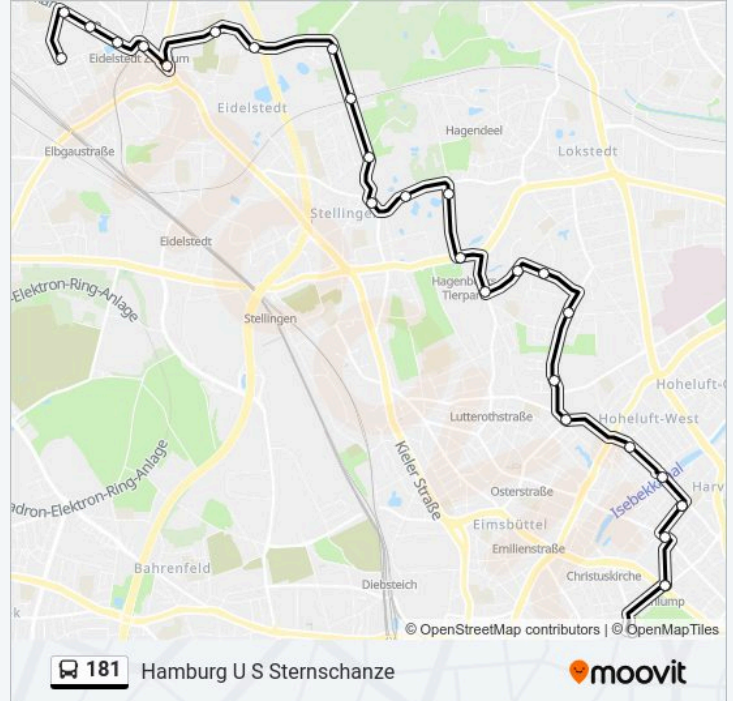

Buslinie 181 Info

Richtung: Hamburg U S Sternschanze

Stationen: 27

Fahrtdauer: 34 Min

Linien Informationen:

Veilchenweg (West)

Sorthmannweg

Eidelstedter Weg

Mansteinstraße

Bismarckstraße

Bogenstraße

Schlankreye (Dkh)

Hamburg U Schlump

Hamburg U S Sternschanze

Richtung: Hamburg U Schlump

26 Haltestellen

[LINIENPLAN ANZEIGEN](#)

Jaarsmoor

Redingskamp

Niekampsweg

Lohkampstraße 45

Hamburg A Eidelstedt Zentrum

Hamburg Eidelstedter Platz

Dörpsweg

Julius-Vosseler-Straße

Max-Tau-Straße

Lohkoppelweg

Buslinie 181 Fahrpläne

Abfahrzeiten in Richtung Hamburg U Schlump

Sonntag	09:15 - 21:42
Montag	19:11 - 21:52
Dienstag	19:11 - 21:52
Mittwoch	19:11 - 21:52
Donnerstag	19:11 - 21:52
Freitag	19:11 - 21:52
Samstag	15:00 - 22:22