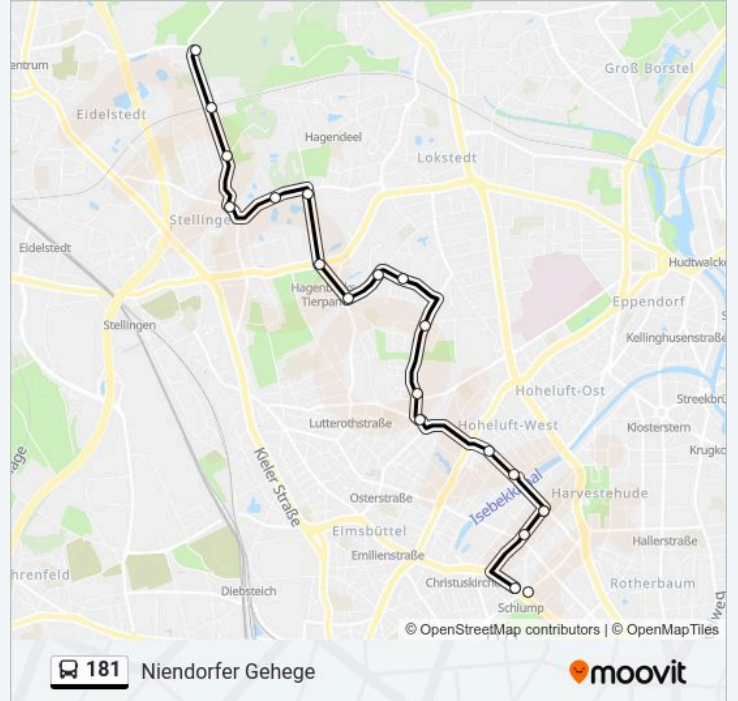

Verwende Moovit, um die nächste Station der Buslinie 181 zu finden und um zu erfahren wann die nächste Buslinie 181 kommt.

Richtung: Bismarckstraße

5 Haltestellen

[LINIENPLAN ANZEIGEN](#)

Hamburg U S Sternschanze (Kehre)

Buslinie 181 Info**Richtung:** Bismarckstraße**Stationen:** 5**Fahrtdauer:** 5 Min**Linien Informationen:**

Richtung: Hamburg Eidelstedter Platz

23 Haltestellen

[LINIENPLAN ANZEIGEN](#)

- Hamburg U S Sternschanze (Kehre)
- Hamburg U S Sternschanze
- Hamburg U Schlump
- Schlankreye (Dkh)
- Bogenstraße
- Bismarckstraße
- Mansteinstraße
- Eidelstedter Weg
- Sorthmannweg
- Veilchenweg (West)
- Lohkoppelweg
- Max-Tau-Straße
- Julius-Vosseler-Straße
- Hamburg U Hagenbecks Tierpark
- Deelwisch
- Hagenbeck (Nordeingang)
- Informatikum
- Jütländer Allee

Buslinie 181 Info

Richtung: Hamburg Eidelstedter Platz

Stationen: 23

Fahrtdauer: 32 Min

Linien Informationen:

Oldenburger Straße

Niendorfer Gehege

Steinwiesenweg

Buslinie 181 Info

Richtung: Niendorfer Gehege

Stationen: 20

Fahrdauer: 33 Min

Linien Informationen:

Oldenburger Straße

Niendorfer Gehege

Buslinie 181 Offline Fahrpläne und Netzkarten stehen auf moovitapp.com zur Verfügung. Verwende den Moovit App, um Live Bus Abfahrten, Zugfahrpläne oder U-Bahn Fahrplanzeiten zu sehen, sowie Schritt für Schritt Wegangaben für alle öffentlichen Verkehrsmittel in Hamburg & schleswig-Holstein zu erhalten.