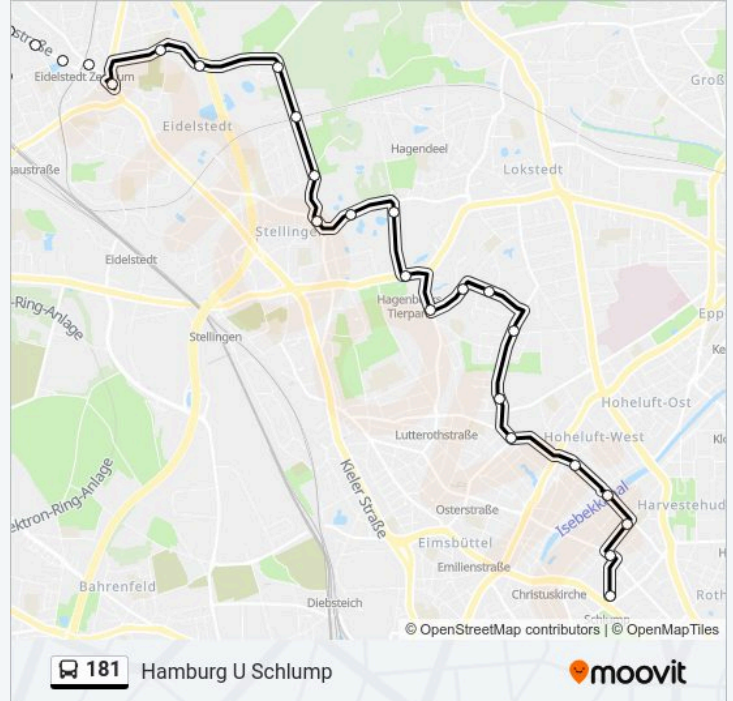

[LINIENPLAN ANZEIGEN](#)

Jaarsmoor

Redingskamp

Niekampsweg

Lohkampstraße 45

Hamburg A Eidelstedt Zentrum

Hamburg Eidelstedter Platz

Dörpsweg

Julius-Vosseler-Straße

Max-Tau-Straße

Lohkoppelweg

Buslinie 181 Fahrpläne

Abfahrzeiten in Richtung Hamburg U Schlump

Sonntag	09:15 - 21:42
Montag	19:11 - 21:52
Dienstag	19:11 - 21:52
Mittwoch	19:11 - 21:52
Donnerstag	19:11 - 21:52
Freitag	19:11 - 21:52
Samstag	15:00 - 22:22

Buslinie 181 Info

Richtung: Hamburg U Schlump

Stationen: 26

Fahrtdauer: 31 Min

Linien Informationen:

Veilchenweg (West)

Sorthmannweg

Eidelstedter Weg

Mansteinstraße

Bismarckstraße

Bogenstraße

Schlankreye (Dkh)

Hamburg U Schlump

Richtung: Jaarsmoor

27 Haltestellen

[LINIENPLAN ANZEIGEN](#)